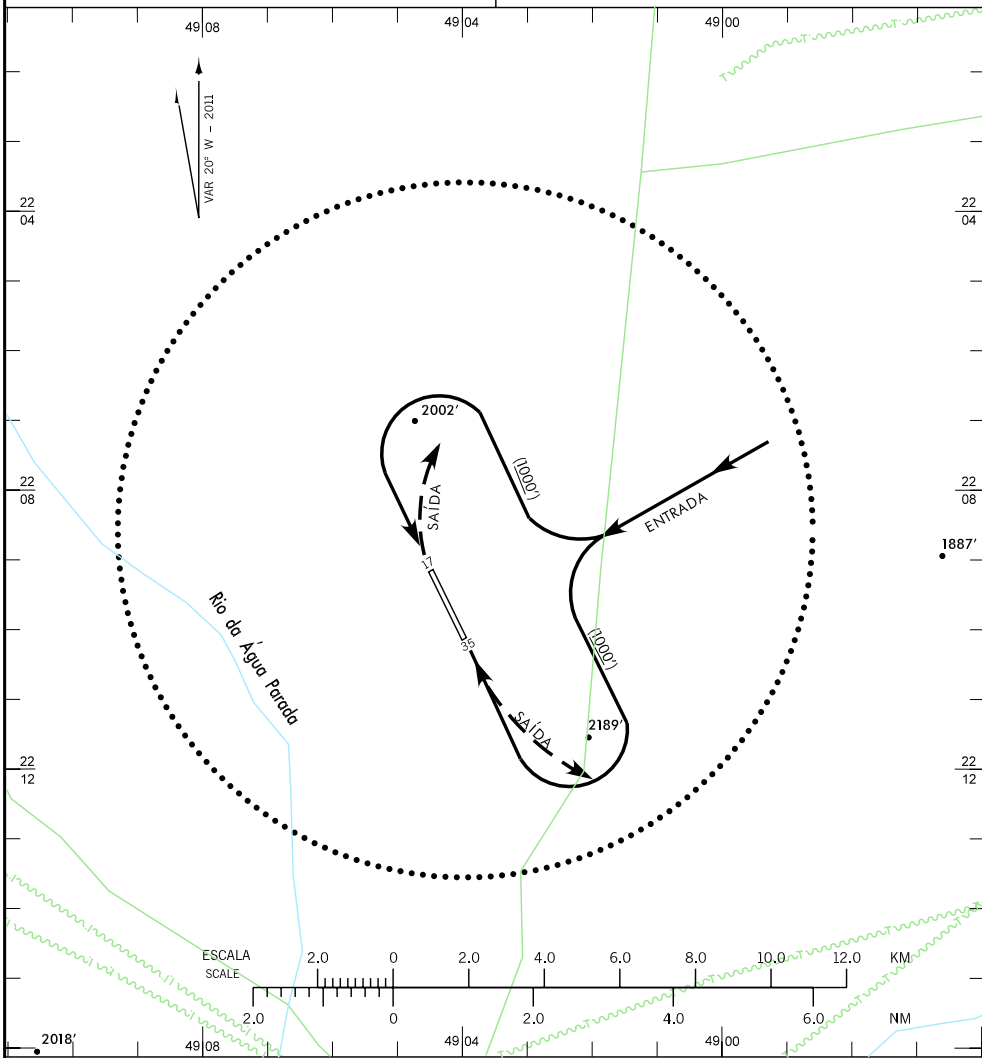

VAC-SBAE

WGS84

RWY 17/35

BAURU / BAURU - AREALVA
SP-BRASIL
ELEV 1961'

ATIS 127.85
APP 121.30

AFIS 121.30
GNDC NIL
CLRDR NIL

RMK:

01 - CIRCUITO DE TRÁFEGO AUTORIZADO SOMENTE PELO SETOR LESTE/NORDESTE DO AERÓDROMO.

Z:\AIP-MAP\MAP\AREALVA-SBAE\bae_vac.dgn