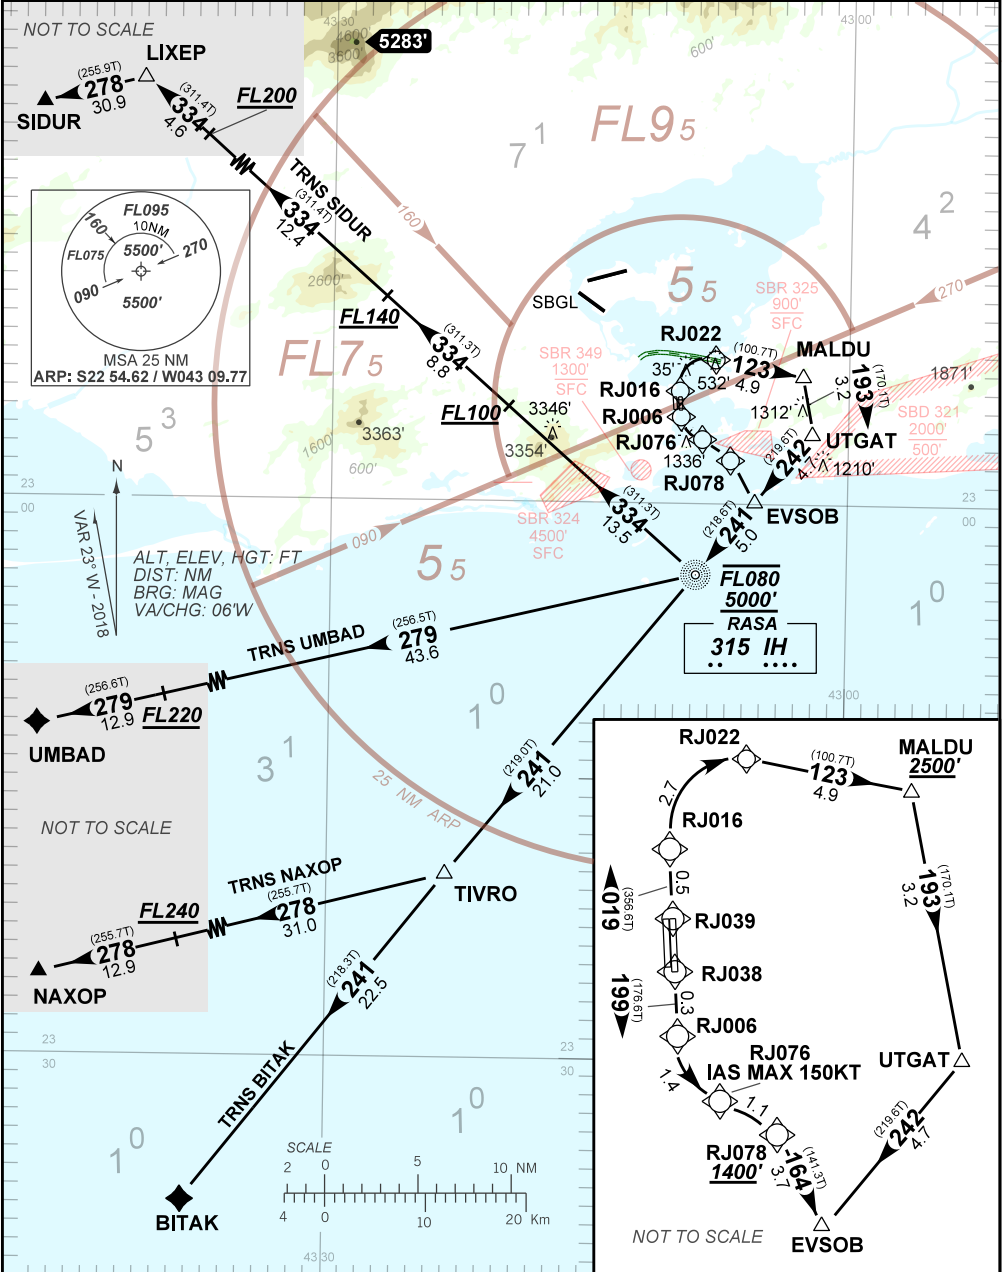

STANDARD DEPARTURE CHART
INSTRUMENT (SID)

RIO DE JANEIRO / Santos Dumont (SBRJ)

RWY 02R/20L

RNP (AR) EVSOB 1F

AD ELEV: 10'

TA: 7000'	TWR RIO 118.70 121.50	APP RIO 134.40 121.25 121.50	APP SÃO PAULO 119.60 120.45 124.70 125.60 135.25 121.50	ACC CURITIBA 124.00 125.35 128.25 133.40 133.60 121.50
-----------	--------------------------	---------------------------------	---	--

CHANGES: NEW CHART

AUTORIZAÇÃO ESPECIAL PARA AERONAVE E TRIPULAÇÃO REQUERIDA

SUP N108/19 23 MAY 19 TIL 21 MAY 20

DEPARTAMENTO DE CONTROLE DO ESPAÇO AÉREO

SBRJ_SID_02J 1/1

SID RNP (AR) EVSOB 1F RWY 02R/20L