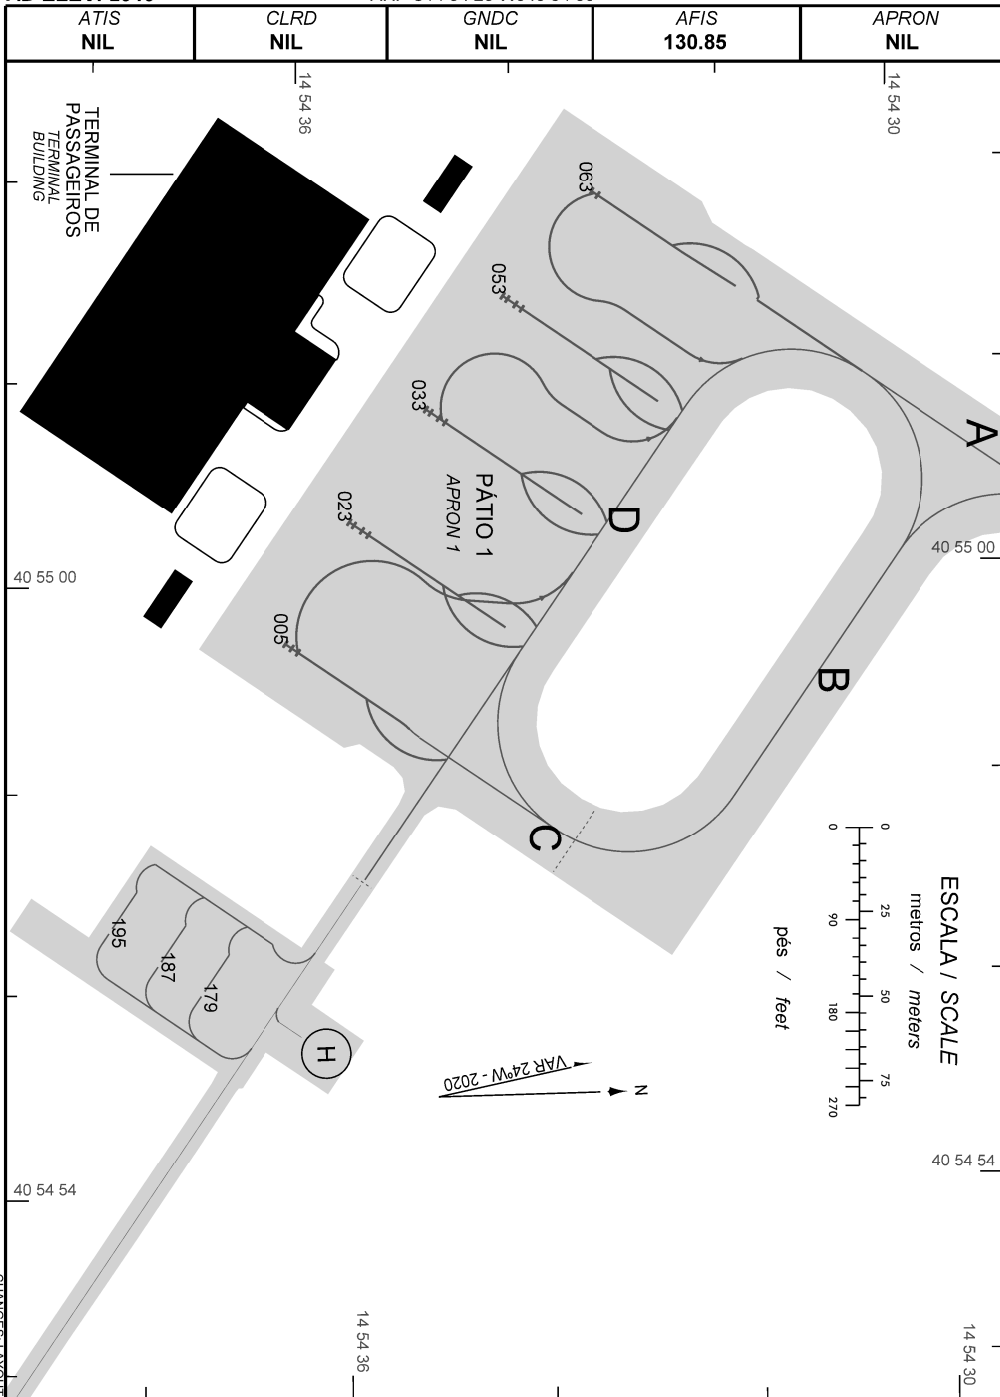

AIRCRAFT PARKING/  
DOCKING CHART (PDC)

VITÓRIA DA CONQUISTA / Glauber de Andrade Rocha (SBVC)

BA - BRASIL

AD ELEV: 2940'

ARP S14 54 28 W040 54 53

**COORDENADAS DOS PONTOS DE ESTACIONAMENTO**  
**PARKING SPOT COORDINATES**

<b>PONTO SPOT</b>	<b>COORDENADAS COORDINATES</b>	<b>PONTO SPOT</b>	<b>COORDENADAS COORDINATES</b>
	<b>PÁTIO 1 / APRON 1</b>		
005	14 54 36.40 S 40 54 59.52 W		
023	14 54 35.73 S 40 55 00.70 W		
033	14 54 34.96 S 40 55 01.79 W		
053	14 54 34.18 S 40 55 02.88 W		
063	14 54 33.28 S 40 55 03.88 W		
179	14 54 37.30 S 40 54 56.11 W		
187	14 54 37.71 S 40 54 56.42 W		
195	14 54 38.17 S 40 54 56.76 W		

CHANGES LAYOUT