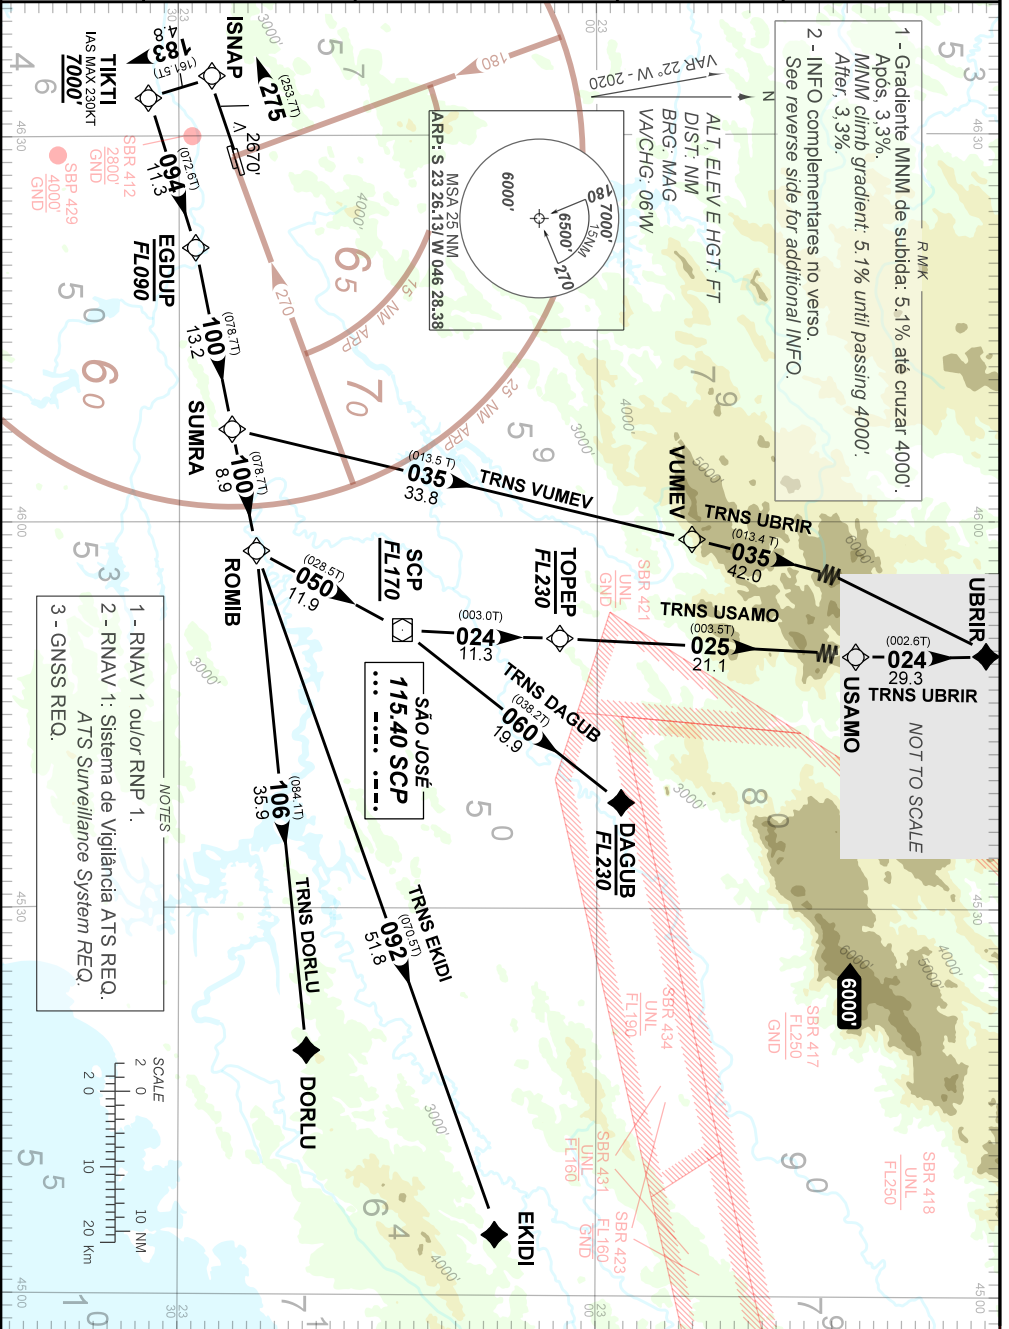

AD ELEV: 2461'

TA 8000'	TWR GUARULHOS 118.40 132.75 135.20 121.50	APP SÃO PAULO 120.45 129.05 129.75 121.35 123.90 121.50	ACC CURITIBA 125.35 124.00 121.50	ACC BRASÍLIA 126.15 127.25 123.35 134.00 126.80 128.50
-----------------	--	--	--	---

1 - Gradiente MNM de subida: 5.1% até cruzar 4000'.
Após 3.3%.
MNM climb gradient: 5.1% until passing 4000'.
After 3.3%.
2 - INFO complementares no verso.
See reverse side for additional INFO.

- NOTES
- 1 - RNAV 1 ou/ou RNP 1.
 - 2 - RNAV 1: Sistema de Vigilância ATS REQ. ATS Surveillance System REQ.
 - 3 - GNSS REQ.

CHANGES PROC. IDENT.

RMK

3 - SID SUMRA 4A disponível somente durante ativação das Áreas SBR 421, SBR 431 ou SBR 434.
SID SUMRA 4A only available during activation of areas SBR 421, SBR 431 or SBR 434.