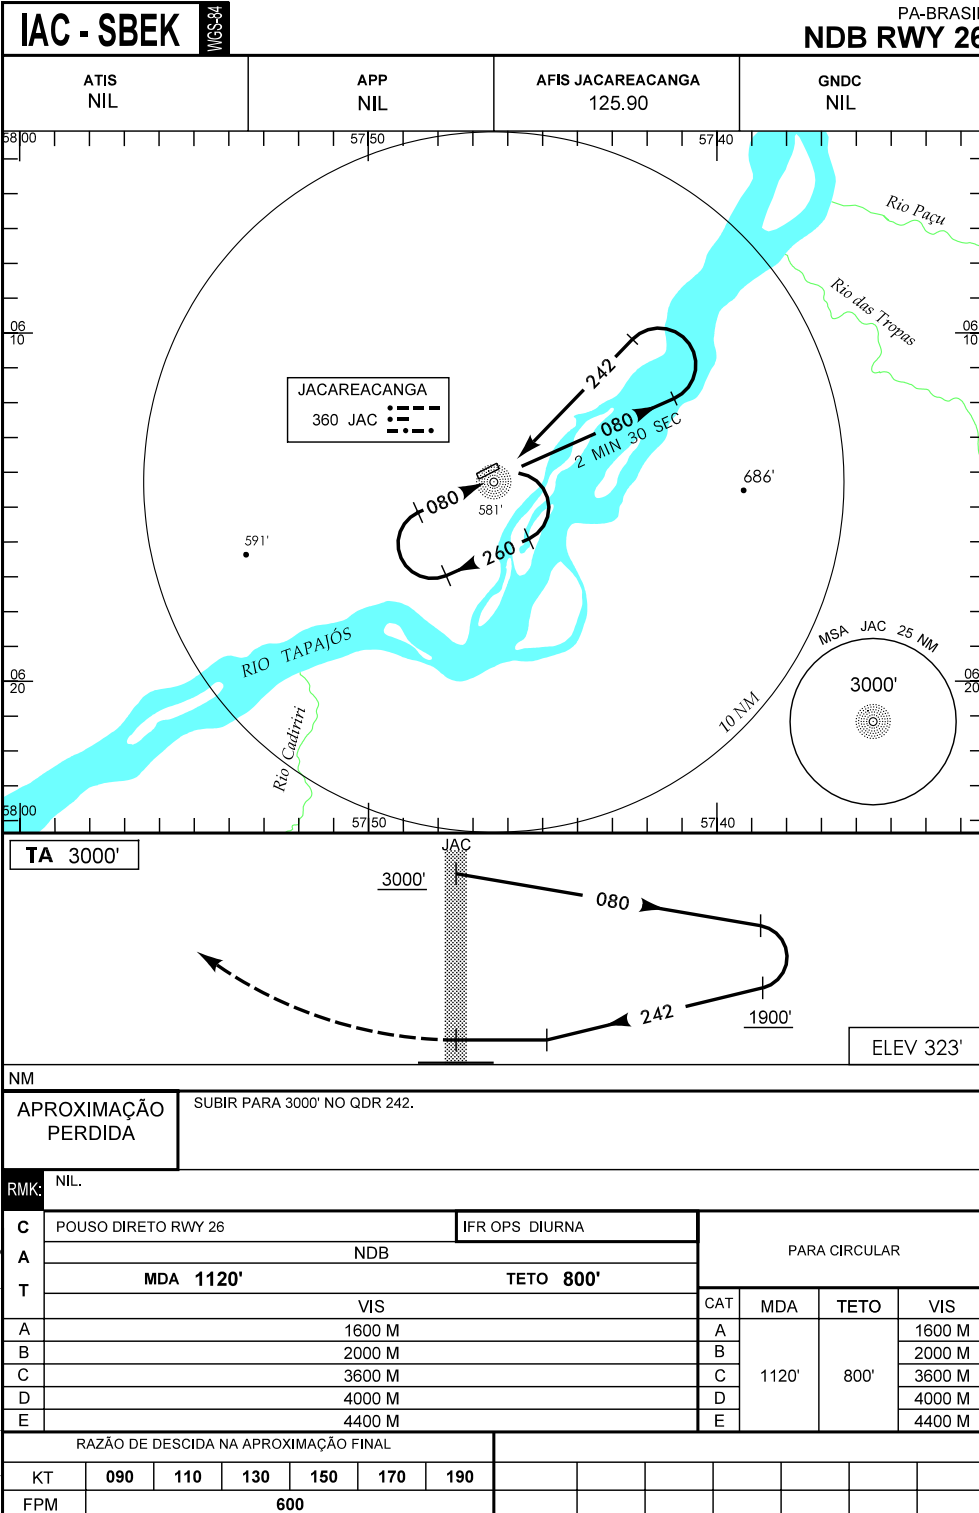

JACAREACANGA / JACAREACANGA
PA-BRASIL
NDB RWY 26

F:\map\iac\pa\sbek\ndb_rw26.dgn

DEPARTAMENTO DE CONTROLE DO ESPAÇO AÉREO - COMAER - BRASIL