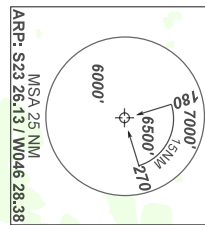

STANDARD DEPARTURE CHART SÃO PAULO / Guarulhos - Gov. André Franco Montoro, INTL (SBGR)
INSTRUMENT (SID)

AD ELEV: 2461'

RNAV ISIMU 1C

| | | | | |
|----------|---|---|---|---|
| TA 8000' | TWR GUARULHOS 118.40 135.20 132.75 121.50 | APP SÃO PAULO 120.45 129.05 129.75 121.35 123.90 121.50 | ACC BRASÍLIA 126.80 128.50 123.35 134.00 121.50 | ACC CURITIBA 132.80 126.50 126.95 128.25 125.075 121.50 |
|----------|---|---|---|---|

VAR 21° W - 2019

ALT.: ELEV., HGT.: FT
DIST.: NM
BRG.: MAG
VAICHG.: 07W

CHANGES IDENT

INTENCIONALMENTE EM BRANCO
INTENTIONALLY LEFT BLANK