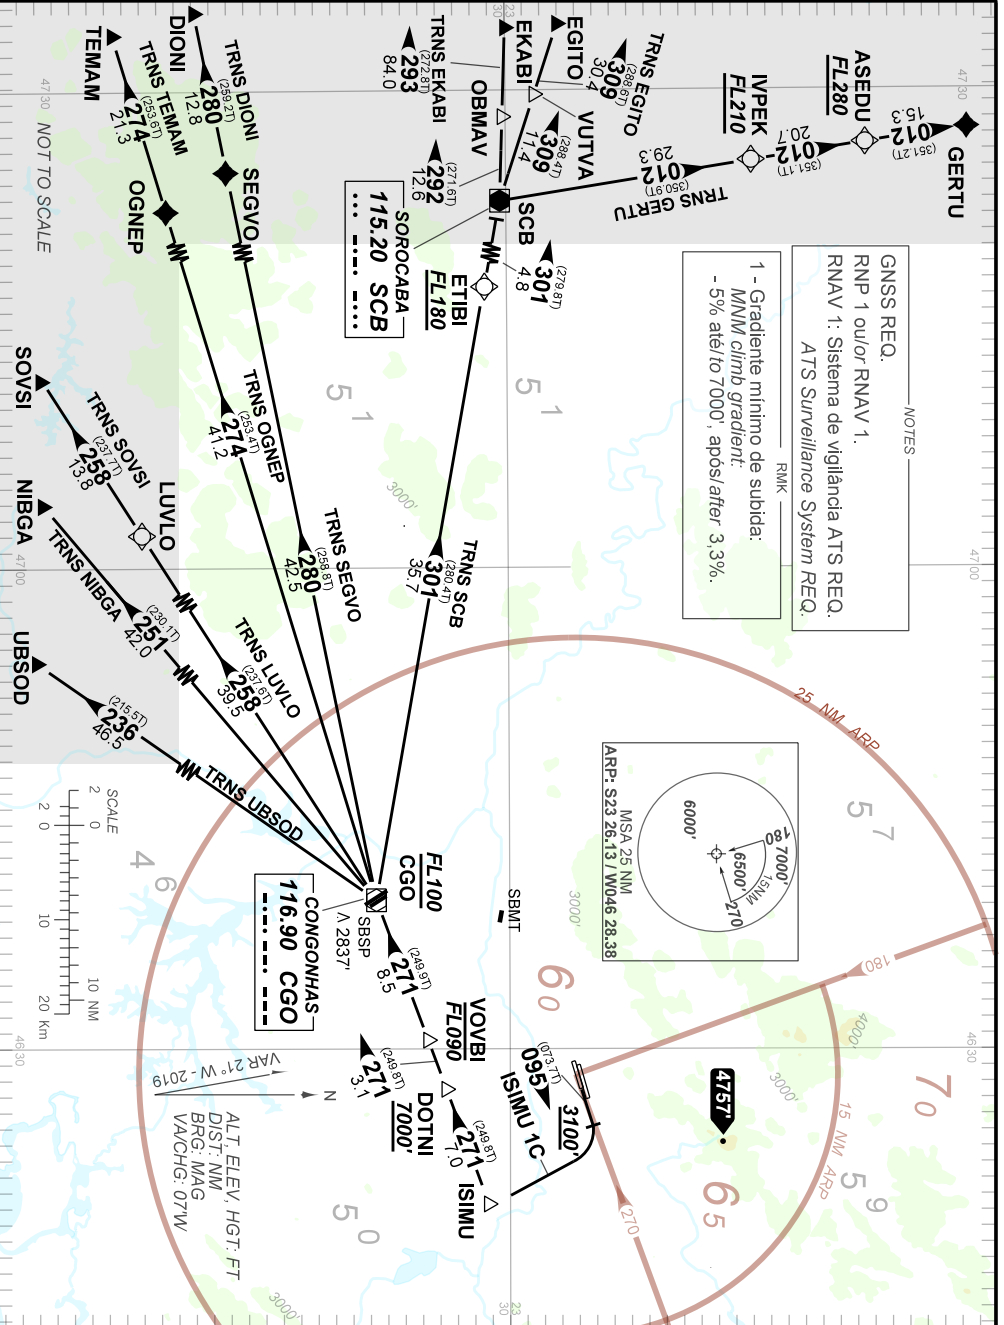

STANDARD DEPARTURE CHART SÃO PAULO / Guarulhos - Gov. André Franco Montoro, INTL (SBGR)
INSTRUMENT (SID)

AD ELEV: 2461'

RNAV ISIMU 1C

| | | | | |
|----------|---|---|---|---|
| TA 8000' | TWR GUARULHOS 118.40 135.20 132.75 121.50 | APP SÃO PAULO 120.45 129.05 129.75 121.35 123.90 121.50 | ACC BRASÍLIA 126.80 128.50 123.35 134.00 121.50 | ACC CURITIBA 132.80 126.50 126.95 128.25 125.075 121.50 |
|----------|---|---|---|---|

VAR 21° W - 2019

ALT.: ELEV., HGT.: FT
DIST.: NM
BRG.: MAG
VAICHG.: 07W

CHANGES IDENT

INTENCIONALMENTE EM BRANCO
INTENTIONALLY LEFT BLANK