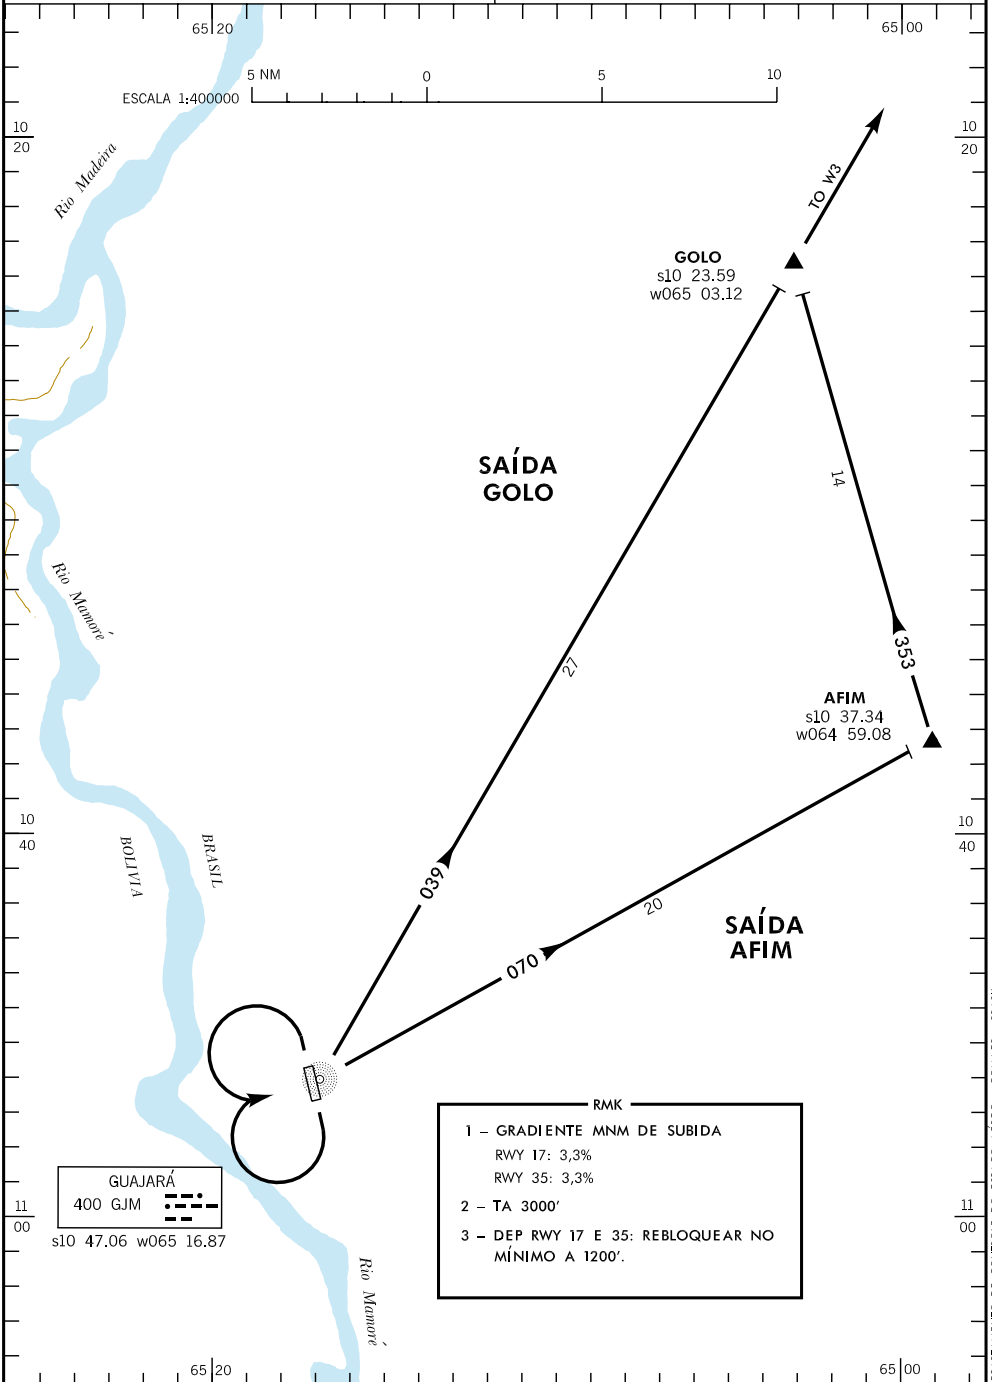

SID - SBGM

WGS84

AFIS GUAJARÁ - MIRIM 125.90

ACC AMAZÔNICO 135.25 126.50 121.50