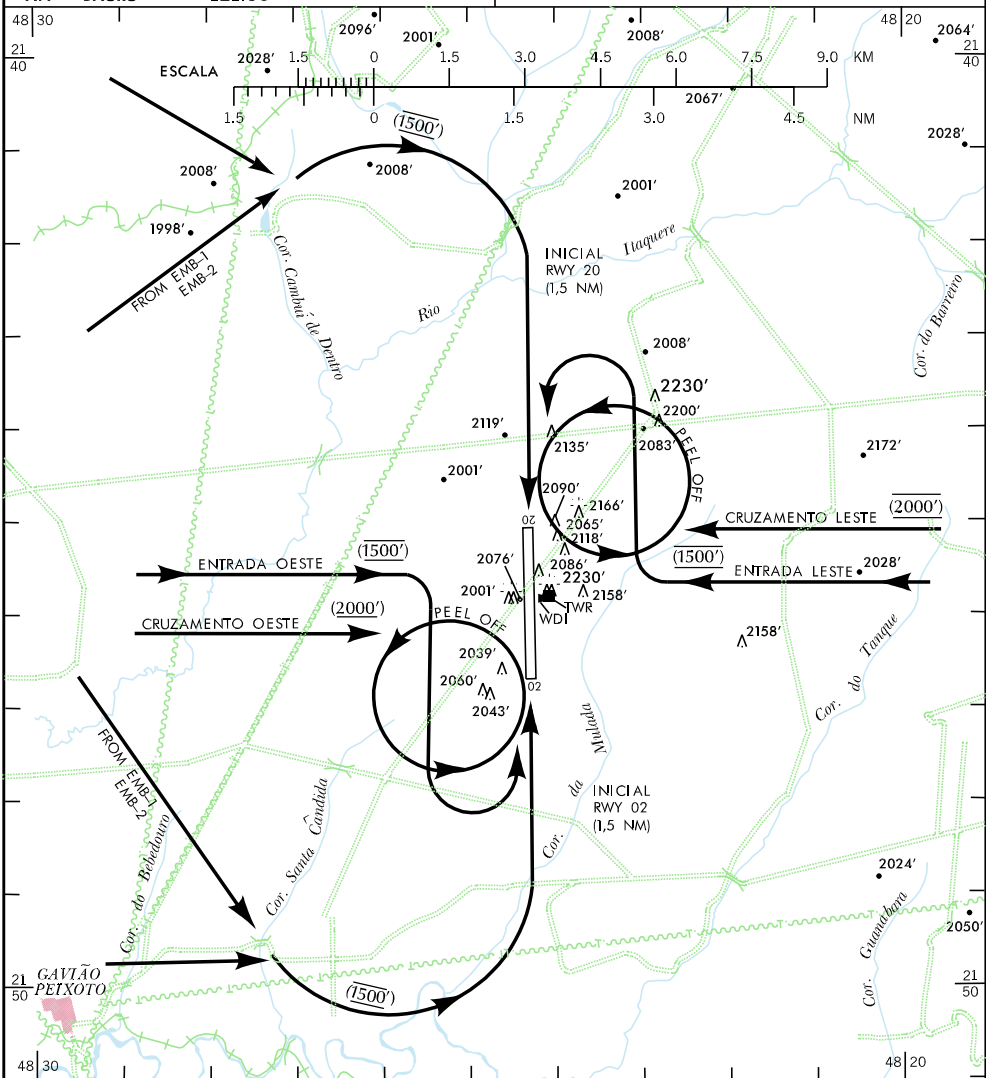

VAC - SBGP

WGS-84

RWY 02/20

ELEV 1998'

APP RIBEIRÃO	119.55		AFIS GAVIÃO PEIXOTO	118.950
APP ACADEMIA	120.10	122.40	GNDC GAVIÃO PEIXOTO	121.80
APP BAURU	121.30			

RMK: NIL