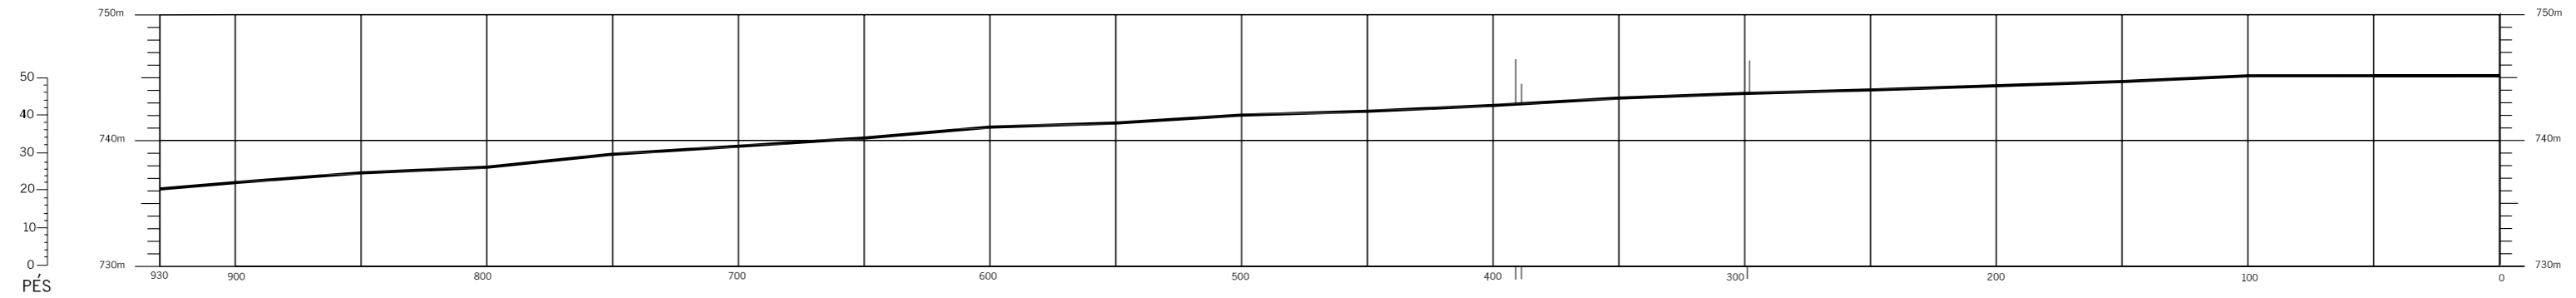

DIMENSÕES E ELEVAÇÕES EM METROS

ESCALA HORIZONTAL 1:2500

ESCALA VERTICAL 1:500

LEGENDA	
ESTRADA	
CURVA DE NÍVEL	
PERFIL DO EIXO	
LUZES	
LUZES DE APROXIMAÇÃO	