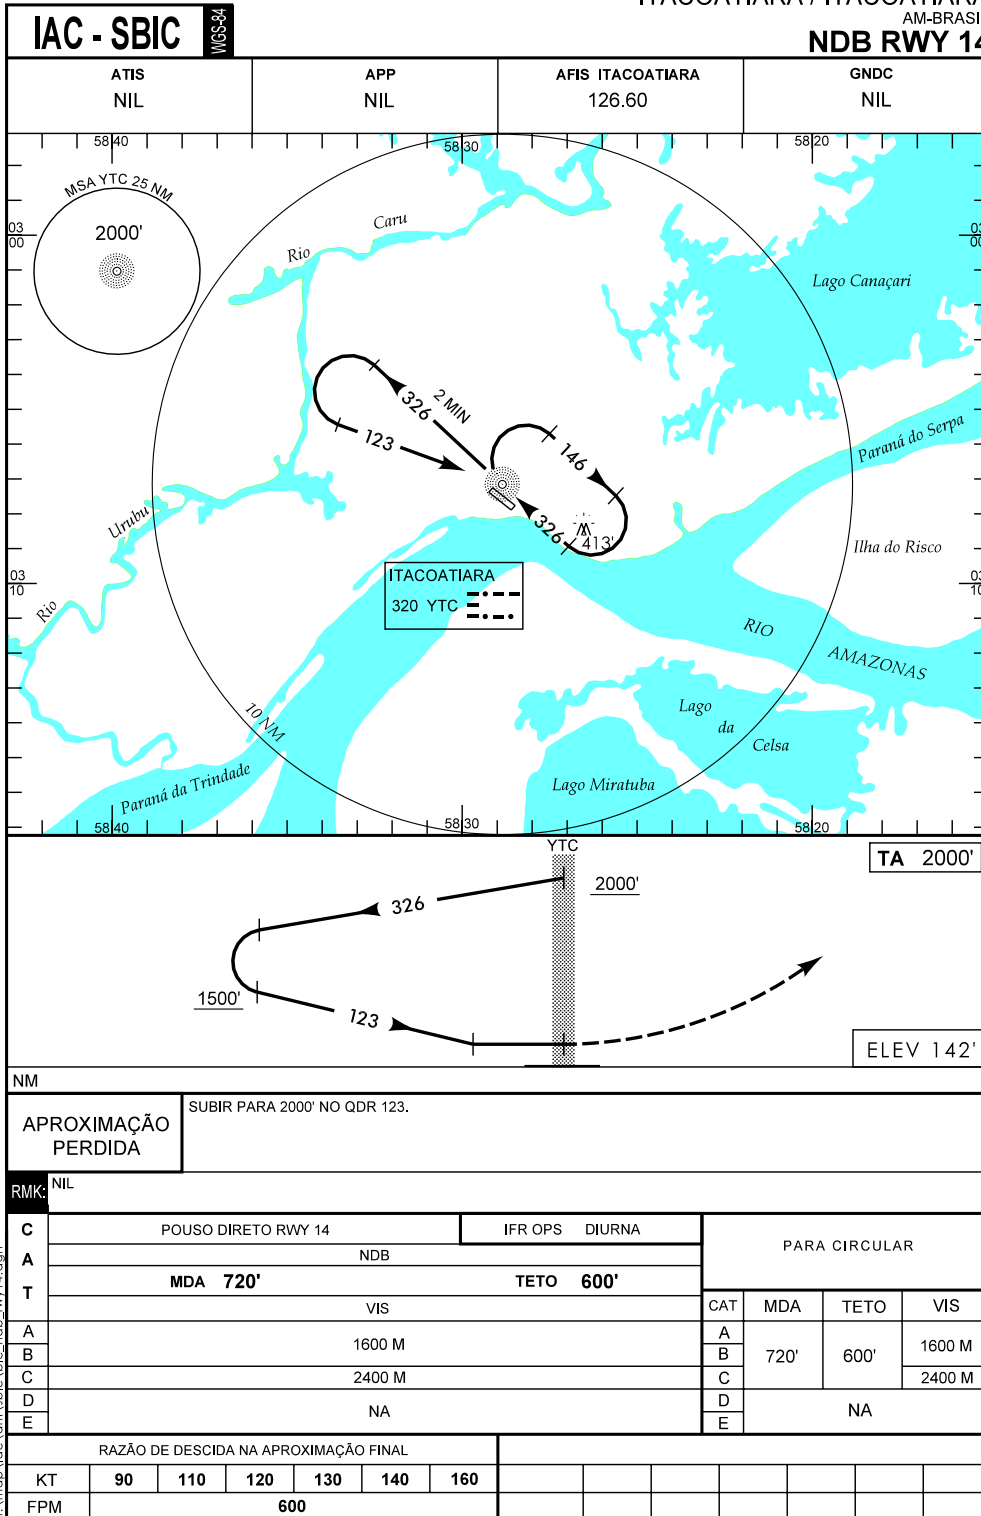

ITACOATIARA / ITACOATIARA  
AM-BRASIL  
**NDB RWY 14**

01 SEP 05 MODIFICAÇÕES: LAY-OUT.

DEPARTAMENTO DE CONTROLE DO ESPAÇO AÉREO - COMAER - BRASIL.