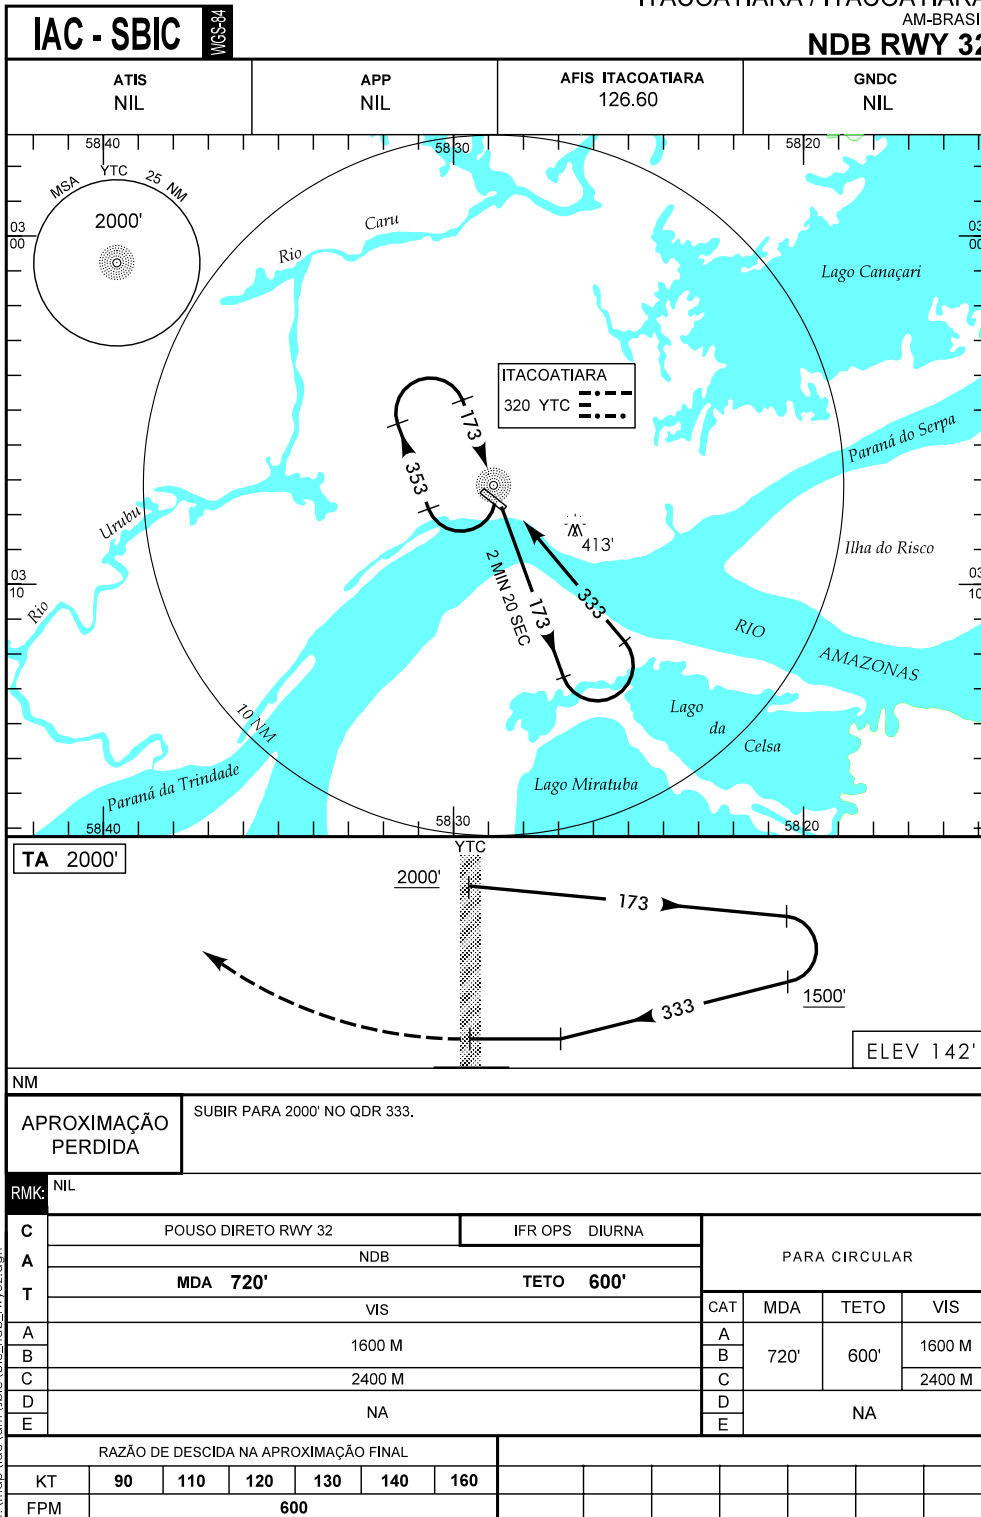

ITACOATIARA / ITACOATIARA
AM-BRASIL

NDB RWY 32

f:\map\loc\am\sbic\blc_ndb_rw32.dgn