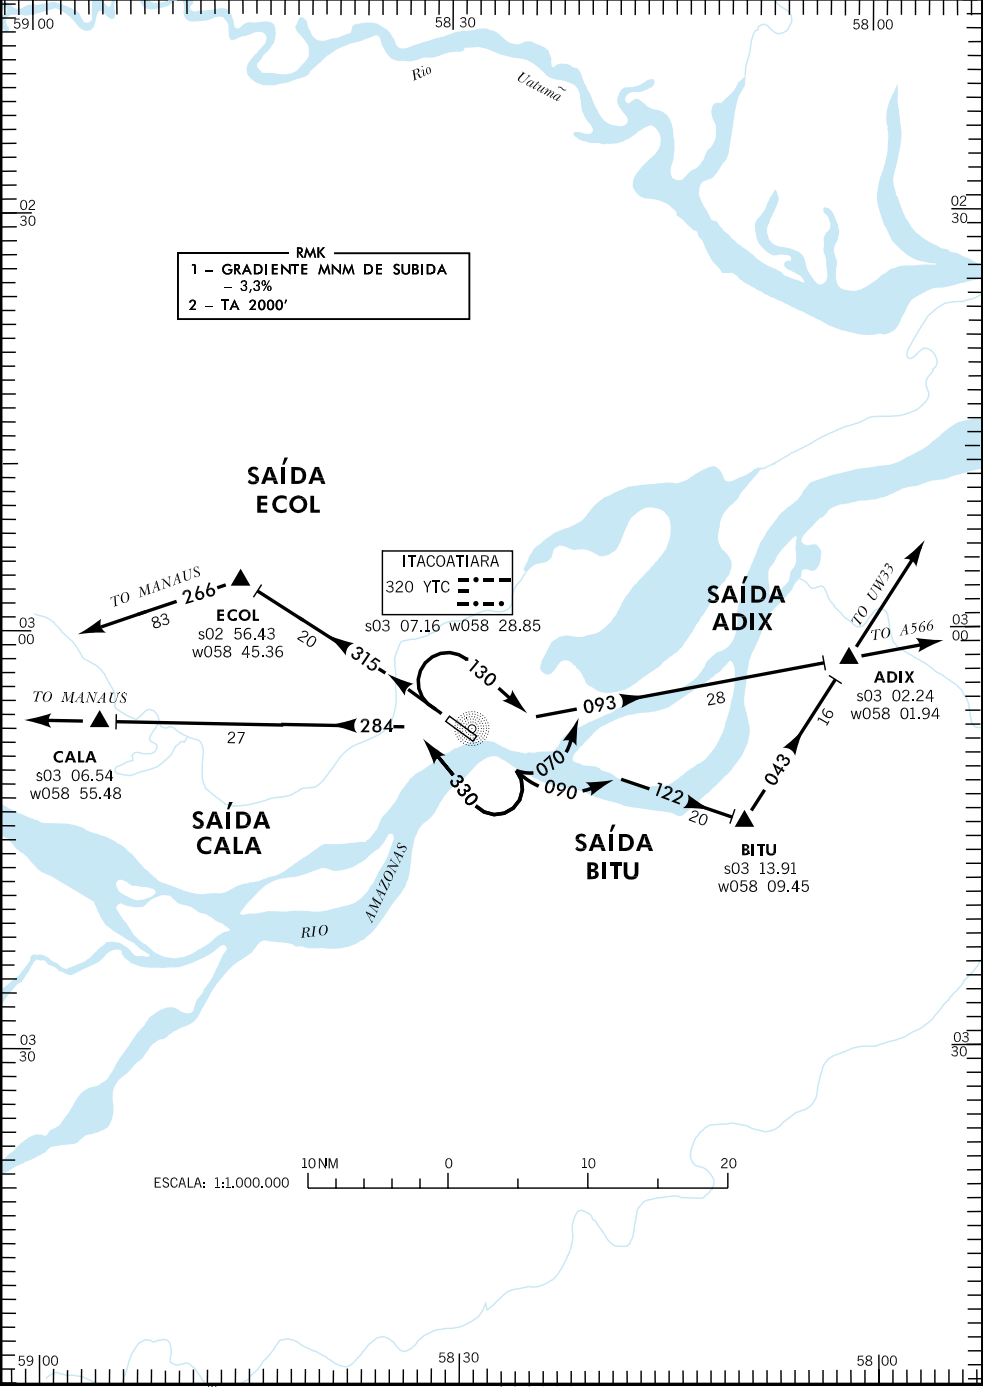

SID - SBIC

WGS-84

ADIX - BITU - CALA - ECOL

ATIS ITACOATIARA NIL
CLRD ITACOATIARA NIL
GNDC ITACOATIARA NIL

AFIS ITACOATIARA 126.60
APP MANAUS 119.10 119.70 120.40 120.90
ACC AMAZÔNICO 134.25 127.00 121.50

RMK
1 - GRADIENTE MNM DE SUBIDA
- 3,3%
2 - TA 2000'

ITACOATIARA
320 YTC

ESCALA: 1:1.000.000