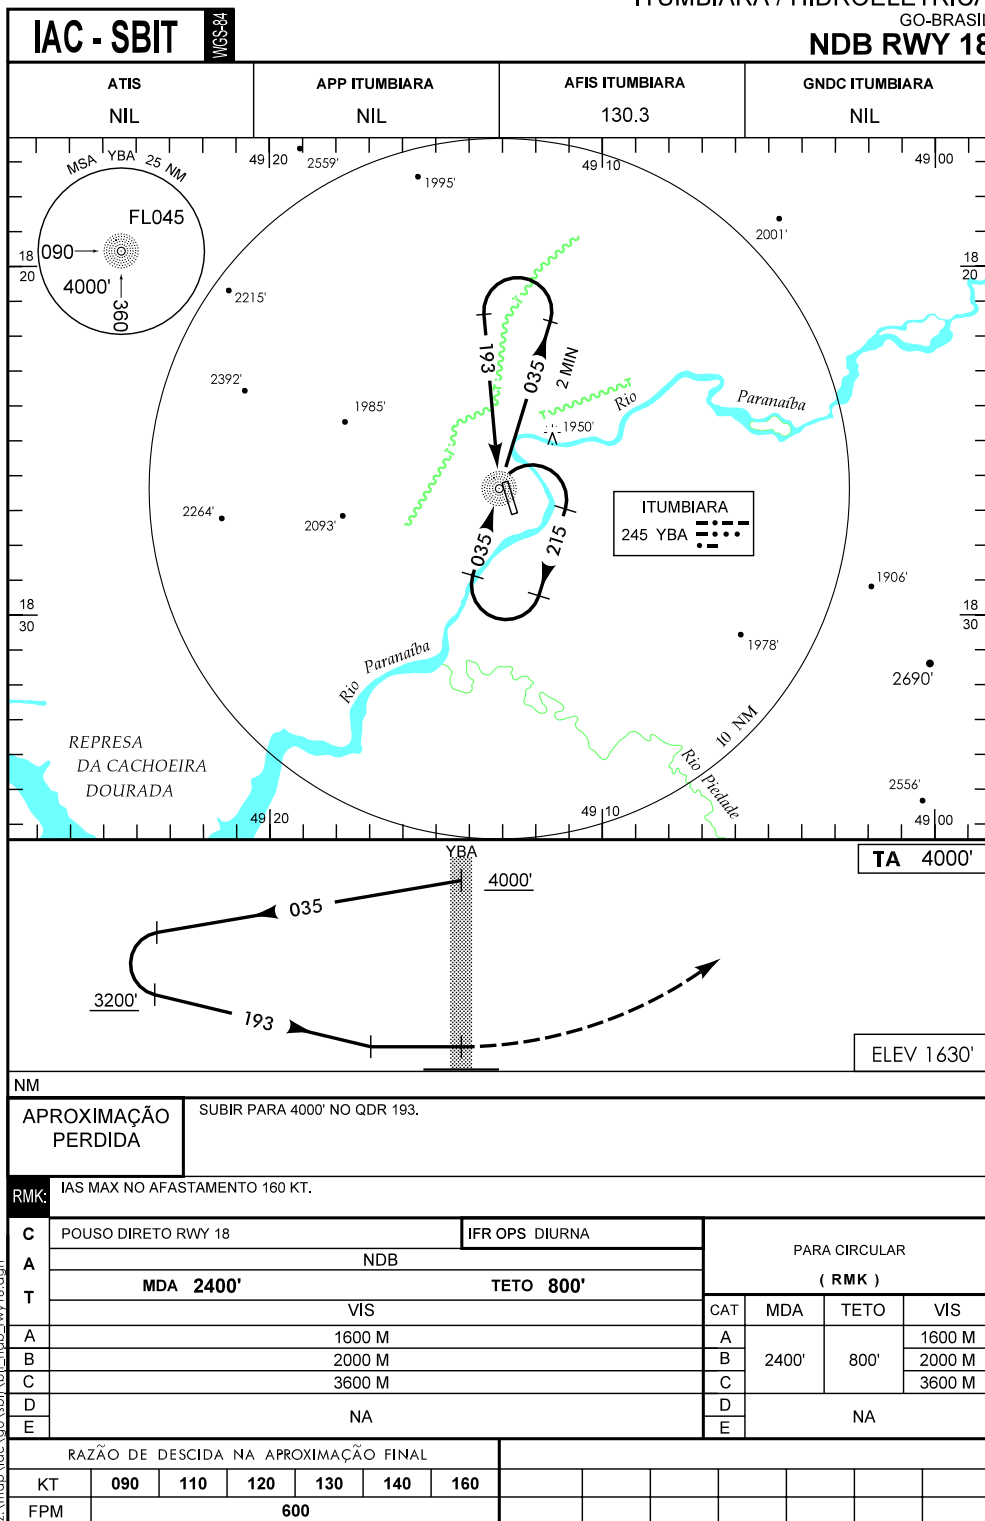

ITUMBIARA / HIDROELÉTRICA
GO-BRASIL
NDB RWY 18

Z:\Amapa\loc\go\sbitt\bit_ndb_rw18.dgn