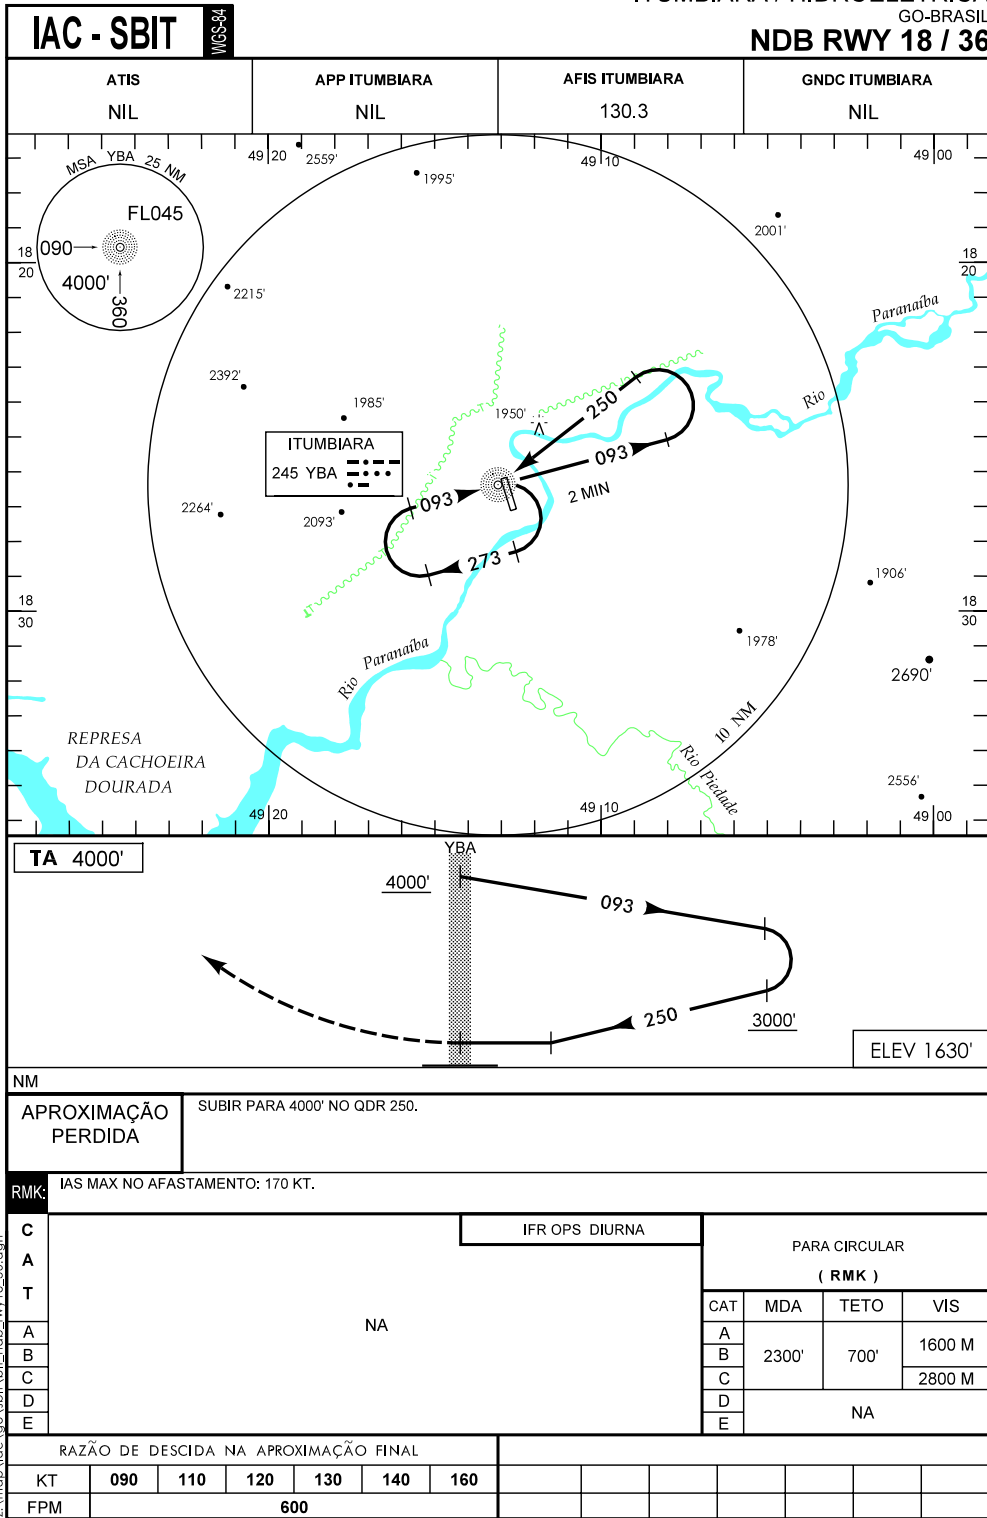

ITUMBIARA / HIDROELÉTRICA  
GO-BRASIL  
**NDB RWY 18 / 36**

z:\map\iac\go\sbif\sbif\_ndb\_rw18\_36.dgn

DEPARTAMENTO DE CONTROLE DO ESPAÇO AÉREO - COMAER - BRASIL