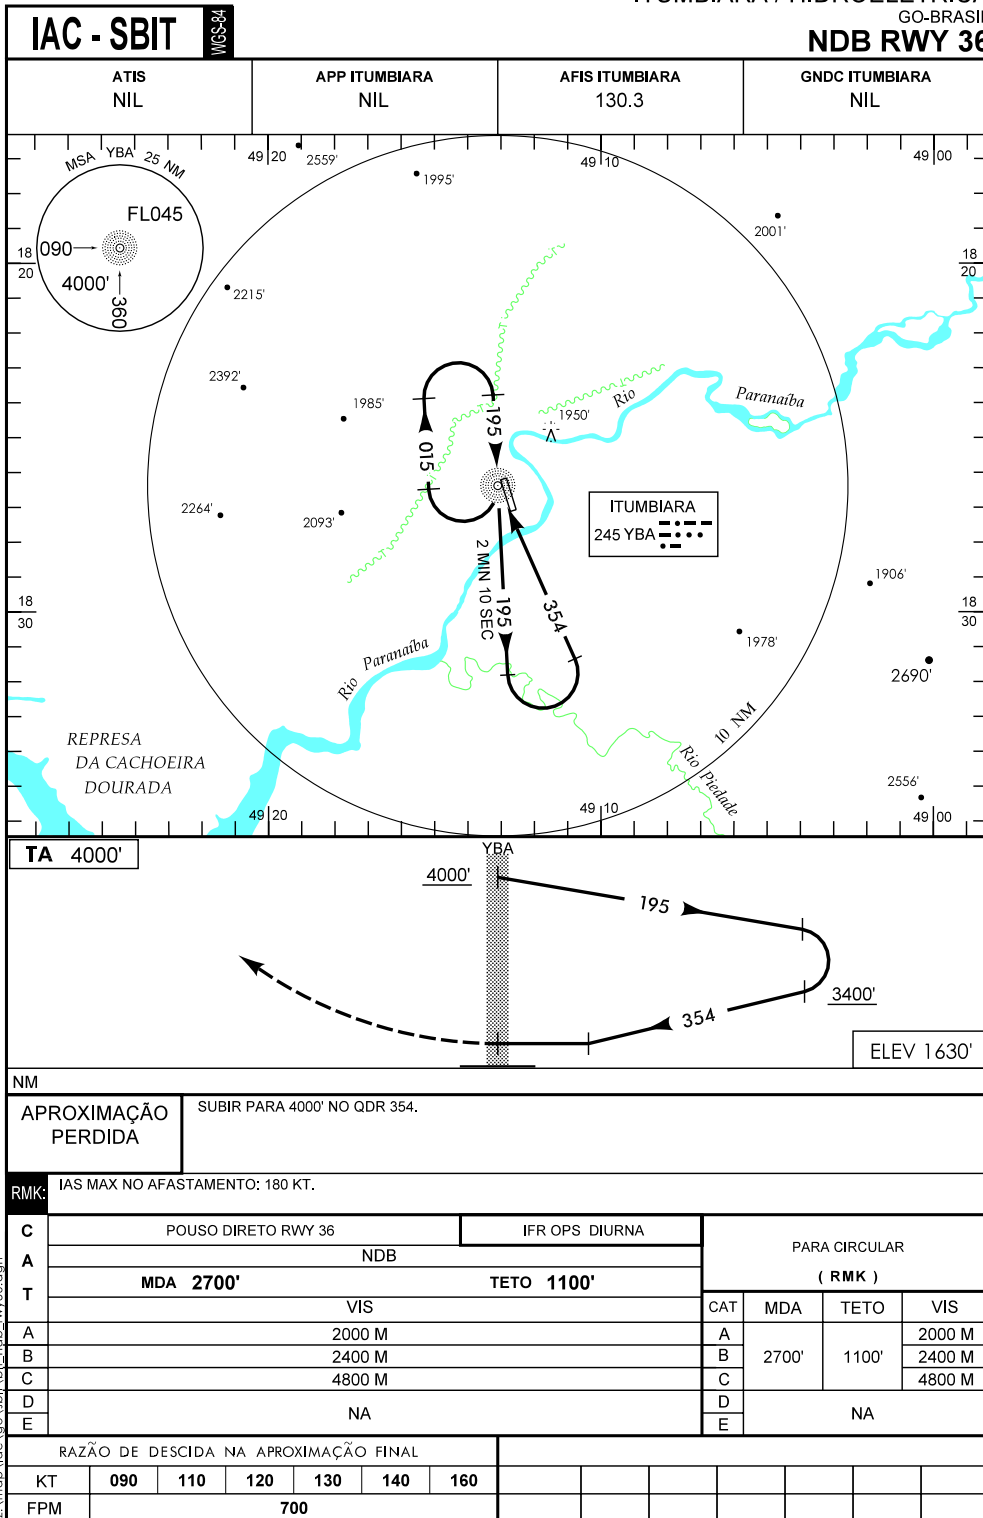

ITUMBIARA / HIDROELÉTRICA
GO-BRASIL
NDB RWY 36

z:\mapas\iac\go\sbj\sbj_andb_rw36.dgn

DEPARTAMENTO DE CONTROLE DO ESPAÇO AÉREO - COMAER - BRASIL