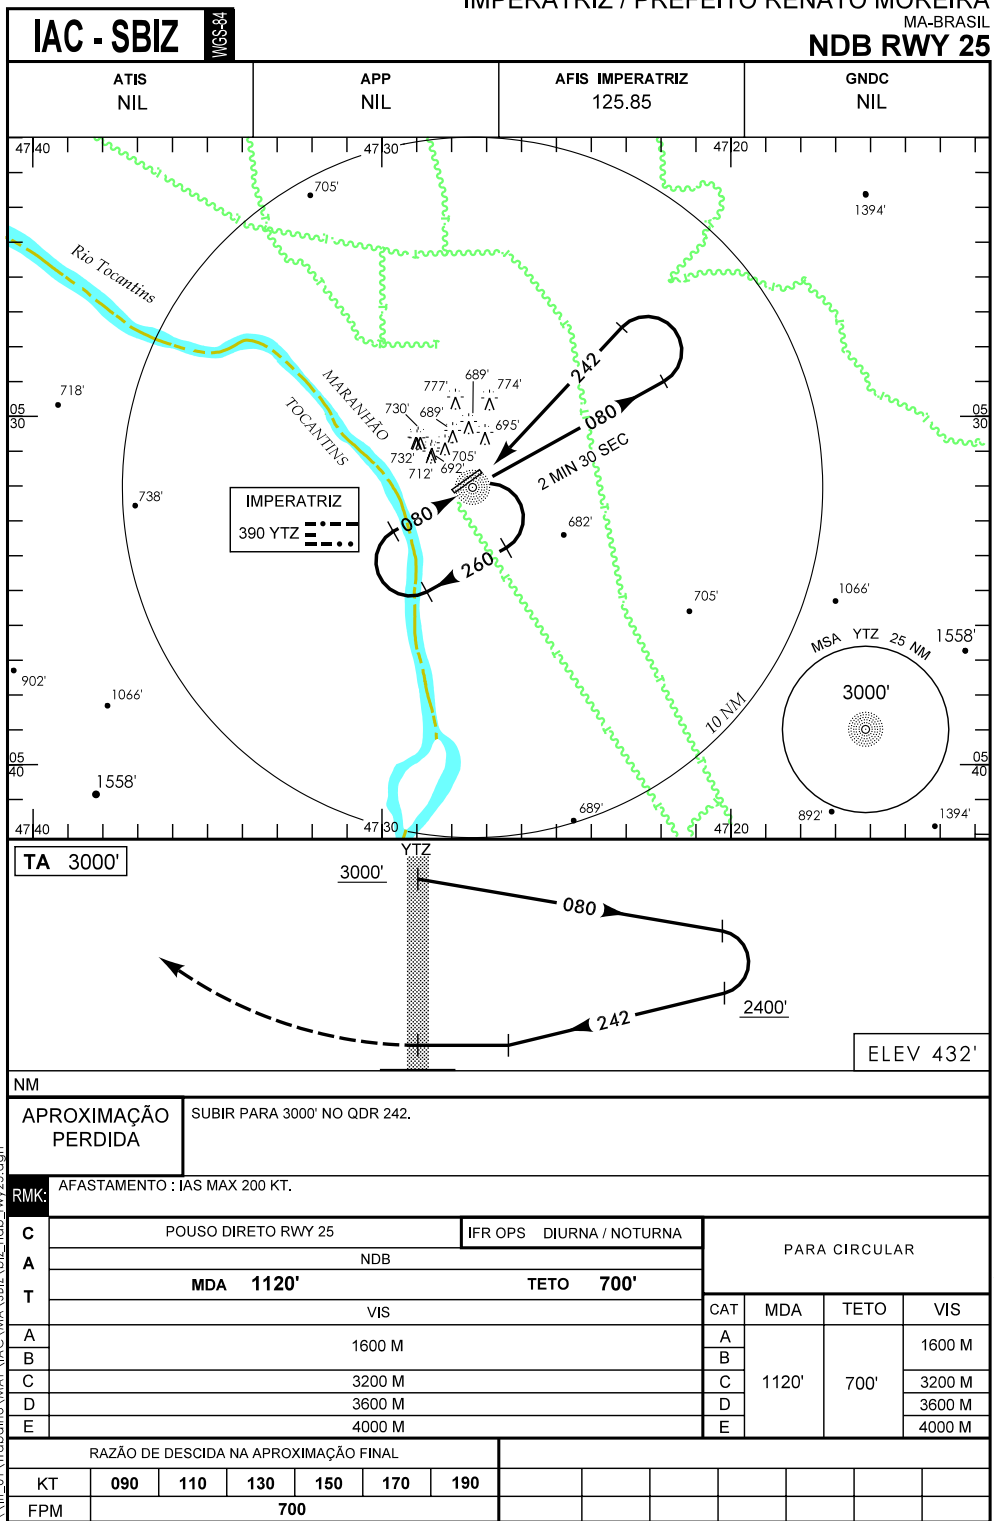

IMPERATRIZ / PREFEITO RENATO MOREIRA

MA-BRASIL

NDB RWY 25

\\fr.01\Trabalho\MA\PIAC\MA\SBIZ\biz_ndb_rw25.dgn

DEPARTAMENTO DE CONTROLE DO ESPAÇO AEREO - COMAER - BRASIL