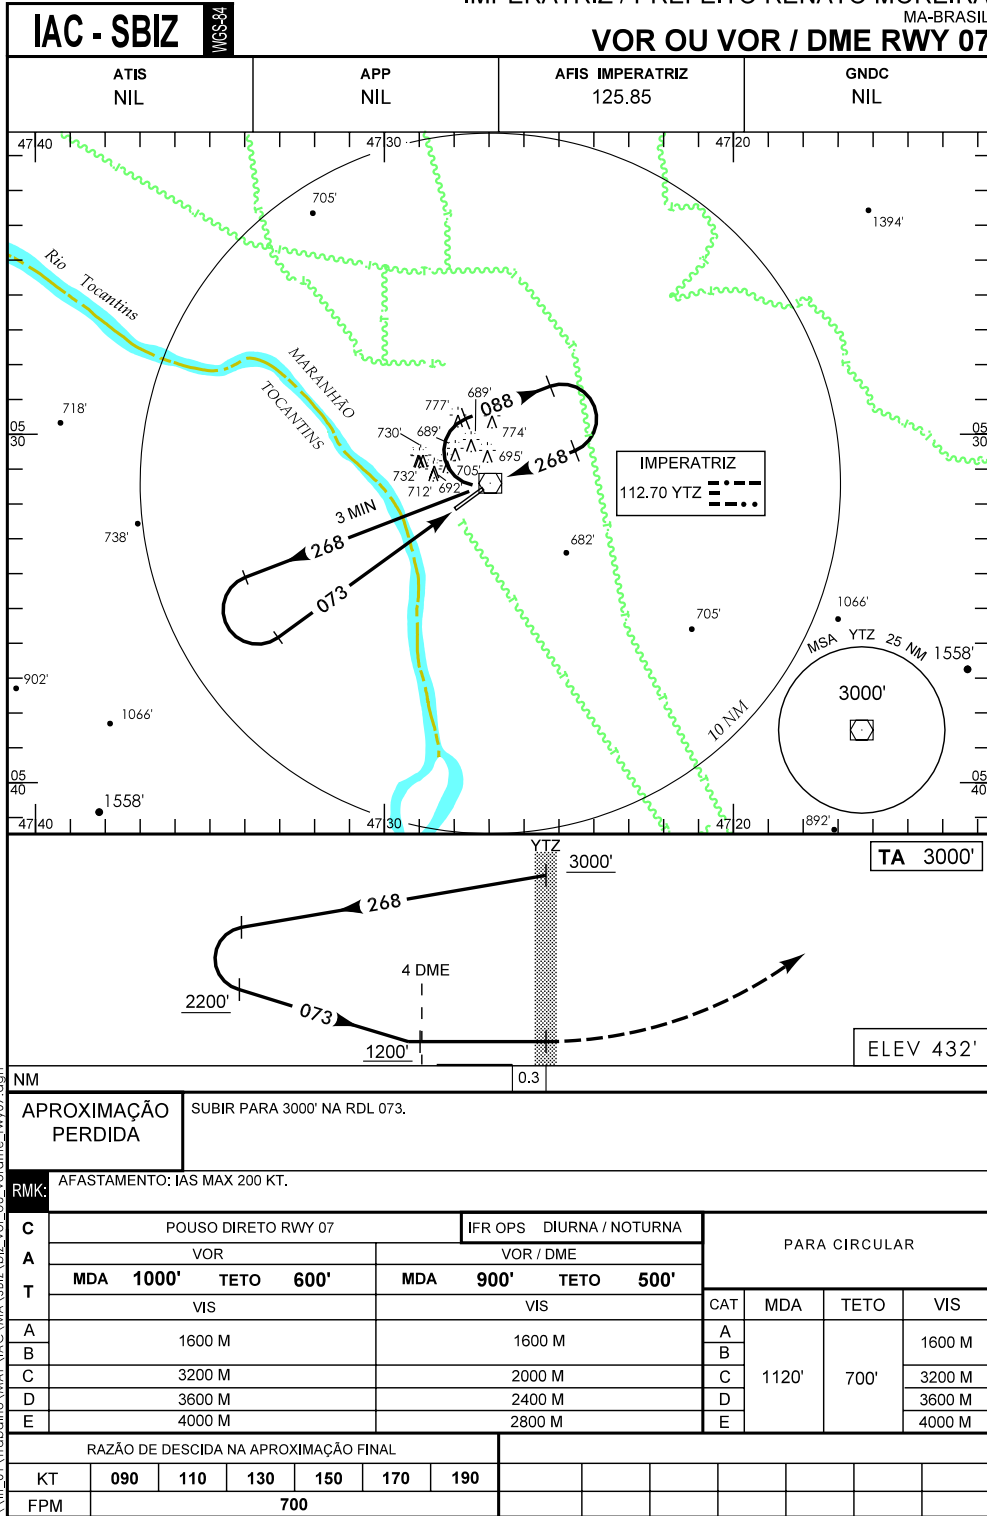

IMPERATRIZ / PREFEITO RENATO MOREIRA
 MA-BRASIL
VOR OU VOR / DME RWY 07

\\fr_01\Trabalho\MAP\IAC\MA\SBIZ\biz_vor_ou_vordme_rwy07.dgn

DEPARTAMENTO DE CONTROLE DO ESPAÇO AÉREO - COMAER - BRASIL