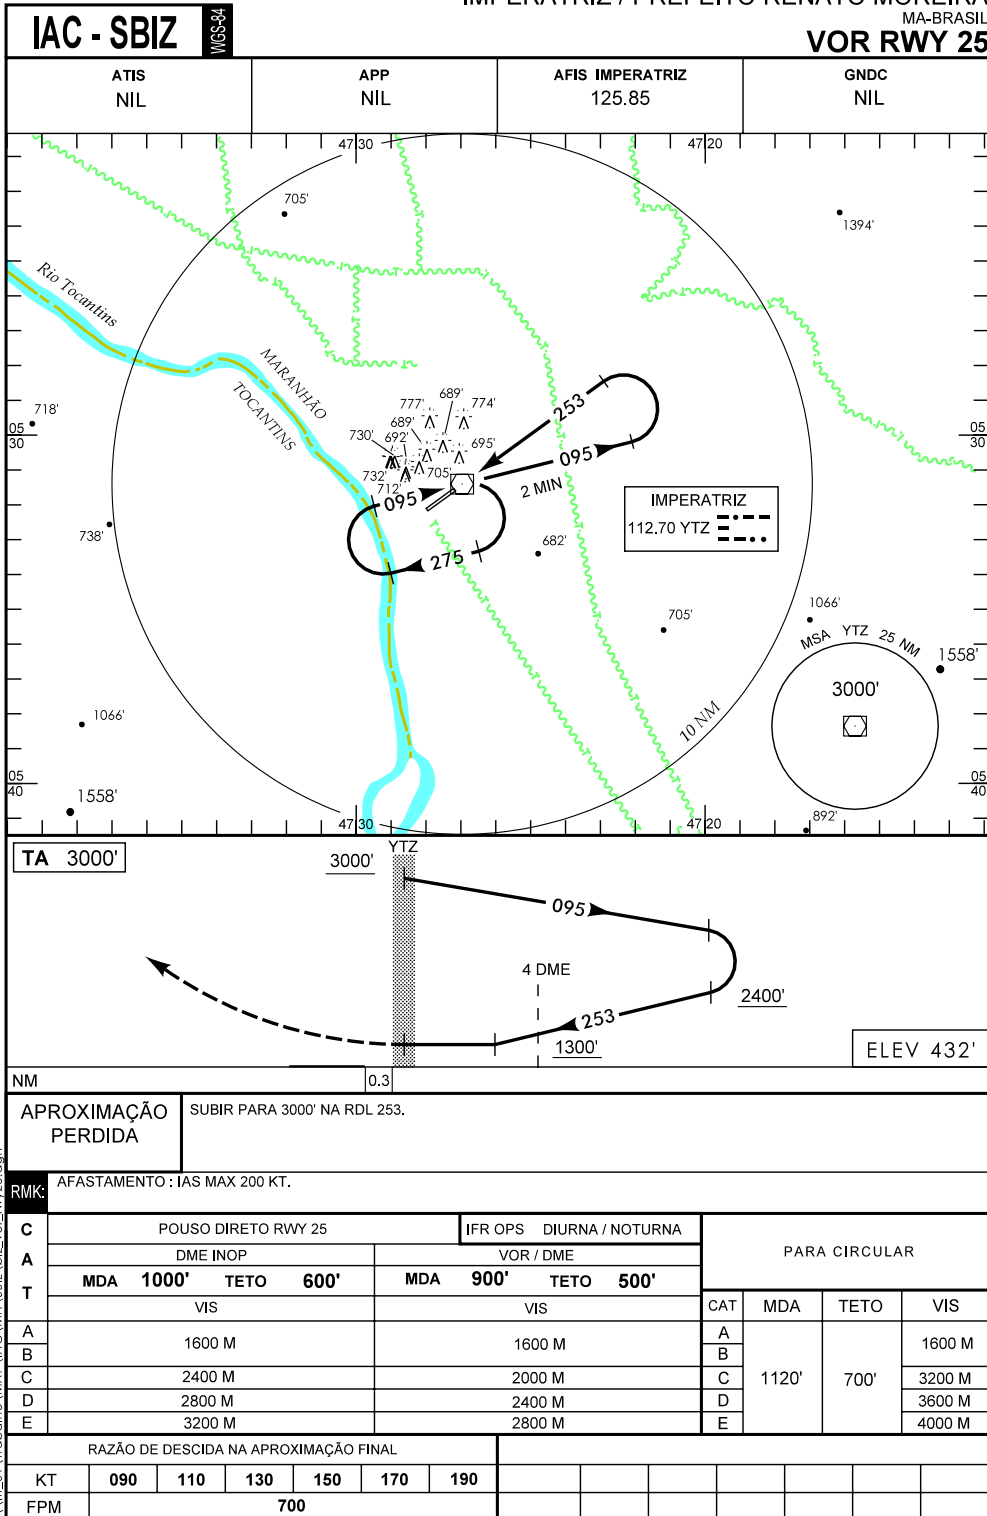

IMPERATRIZ / PREFEITO RENATO MOREIRA
 MA-BRASIL
VOR RWY 25

\\fr-01\Trabalho\MAP\UAC\MA\SBIZ\BIZ_VOR_RWY25.dgn

DEPARTAMENTO DE CONTROLE DO ESPAÇO AÉREO - COMAER - BRASIL

28 SEP 06 MODIFICAÇÕES: OBST.