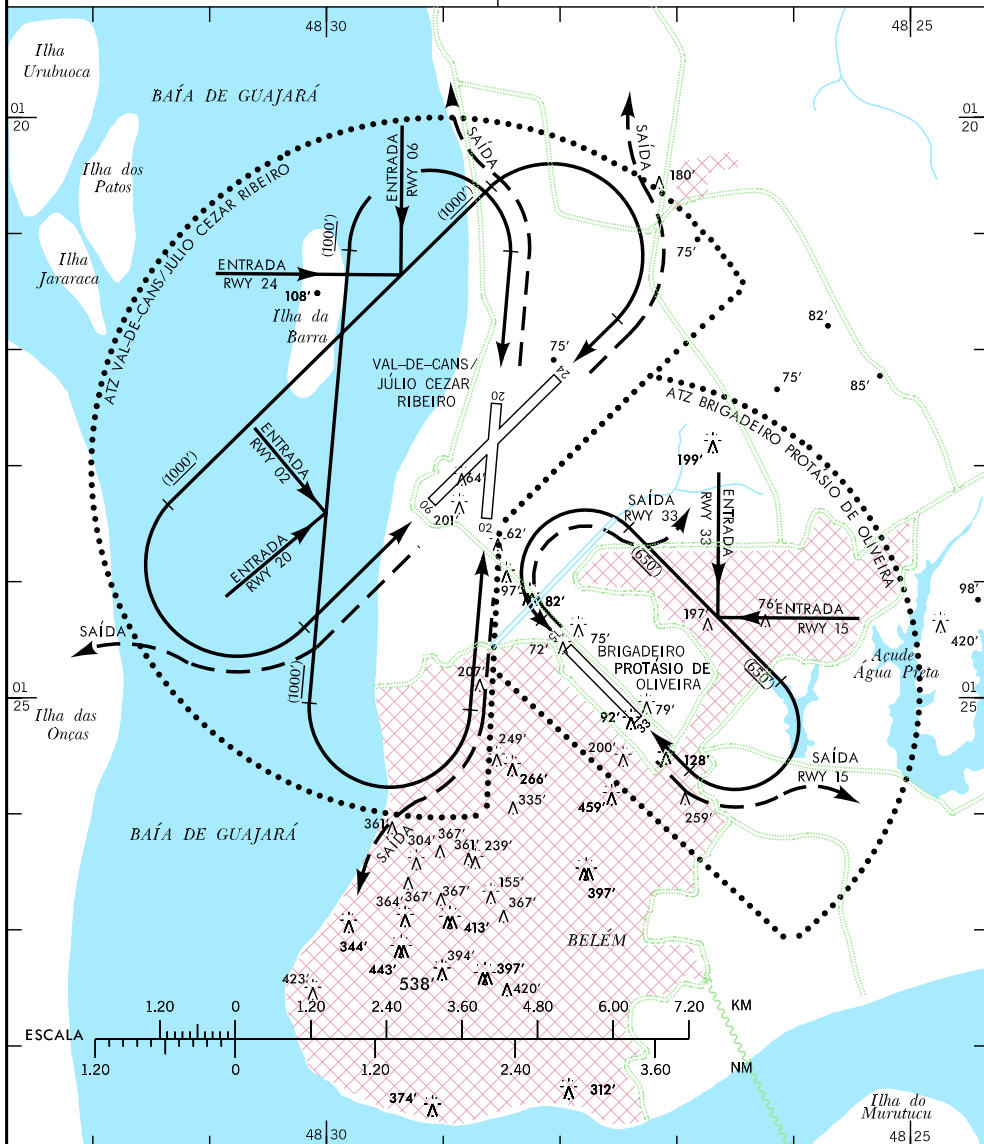

VAC - SBJC

RWY 15/33

ELEV 52'

APP BELEM 119.05 119.50

TWR JULIO CESAR 118.30

RMK: OBSERVAR OPERAÇÃO DE AERONAVES ULTRALEVES MOTORIZADAS, DIARIAMENTE SR/SS.