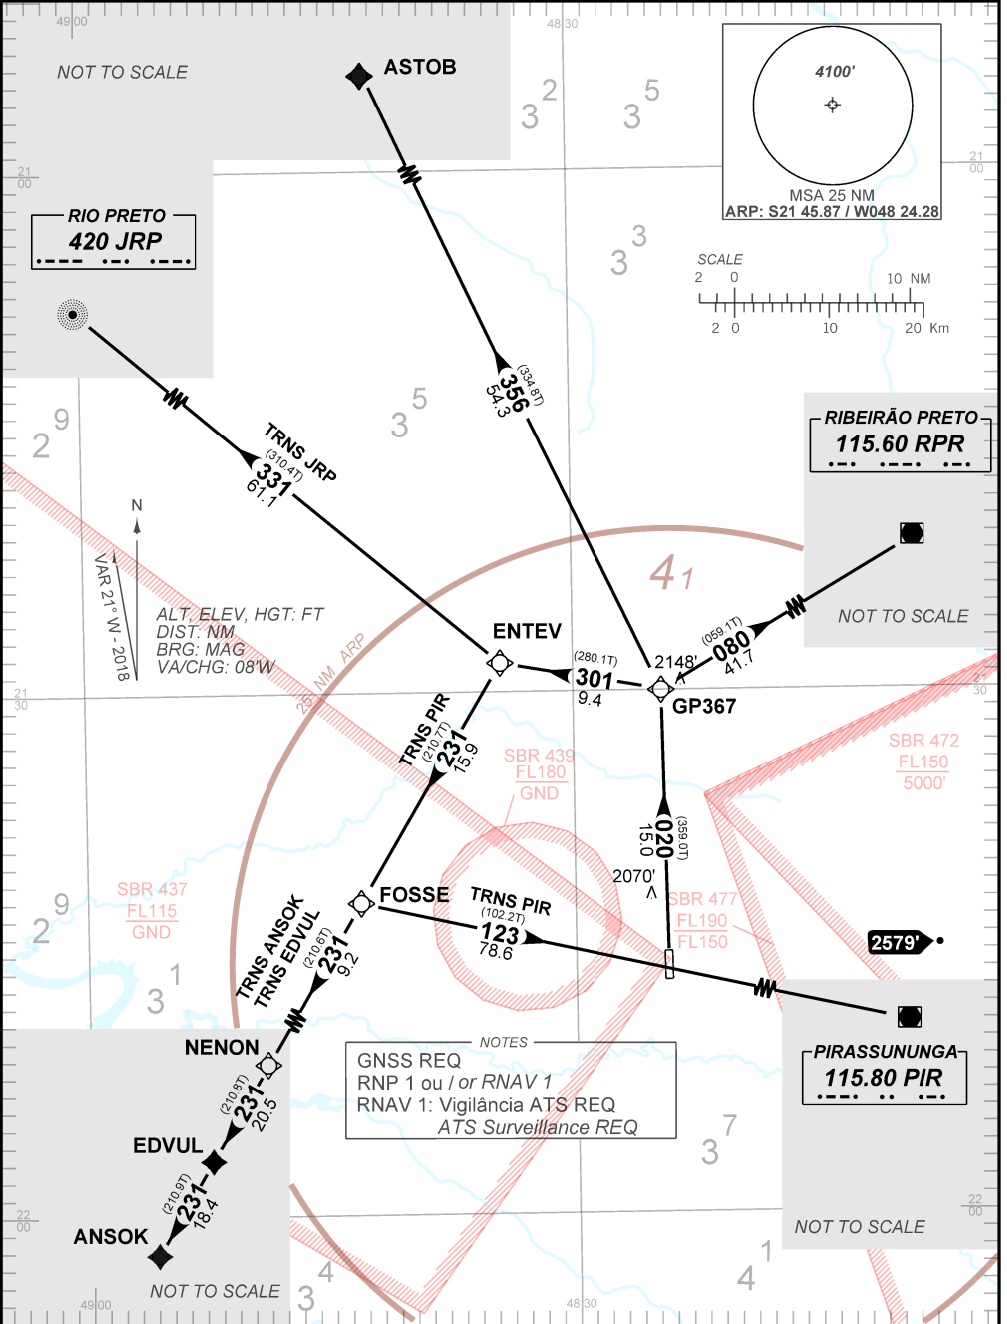

STANDARD DEPARTURE CHART
INSTRUMENT (SID)

GAVIÃO PEIXOTO / EMBRAER - Unidade Gavião (SBGP)

RWY 02

AD ELEV: 1998'

RNAV ASTOB 1A - ENTEV 1A - RPR 1A

TA 5000'	AFIS GAVIÃO 118.95	APP ACADEMIA 120.10 122.40 121.50	ACC BRÁSILIA 128.30 133.75 126.80 121.50	ACC CURITIBA 135.10 125.075 126.95 121.50
----------	-----------------------	--------------------------------------	--	---

CHANGES ATIS SERVICE

AMDT 2006C 21 MAY 20

DEPARTAMENTO DE CONTROLE DO ESPAÇO AÉREO

SBGP_SID_00G 1/1

SID RNAV ASTOB 1A - ENTEV 1A - RPR 1A RWY 02