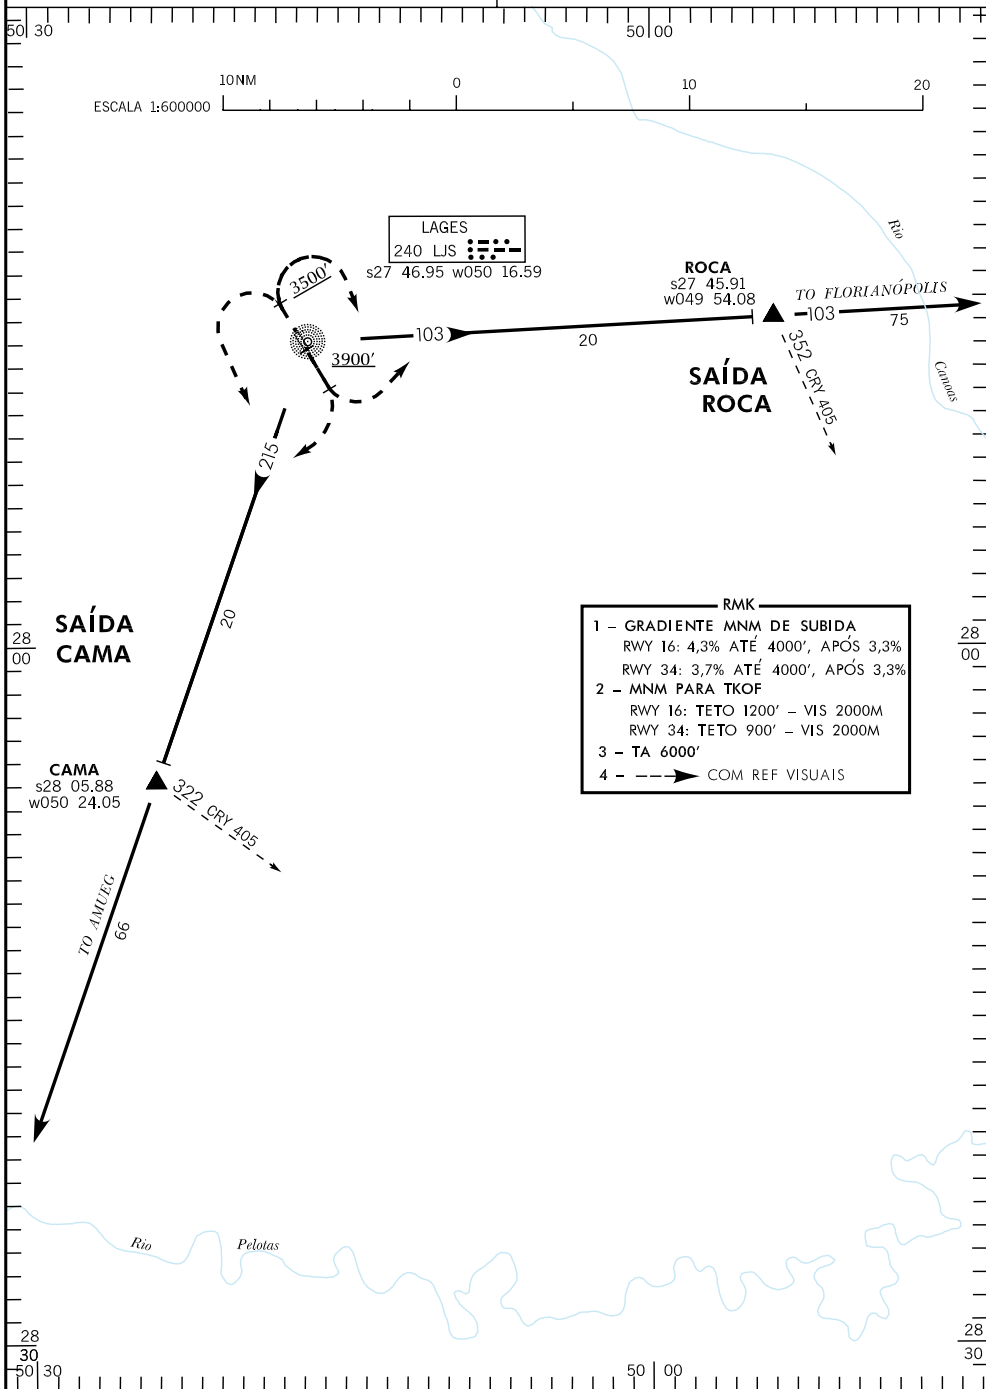

SID - SBLJ

WGS-84

LAGES / LAGES
SC - BRASIL
CAMA - ROCA

AFIS LAGES

132.15

ACC CURITIBA

126.10 127.50 135.25 121.50