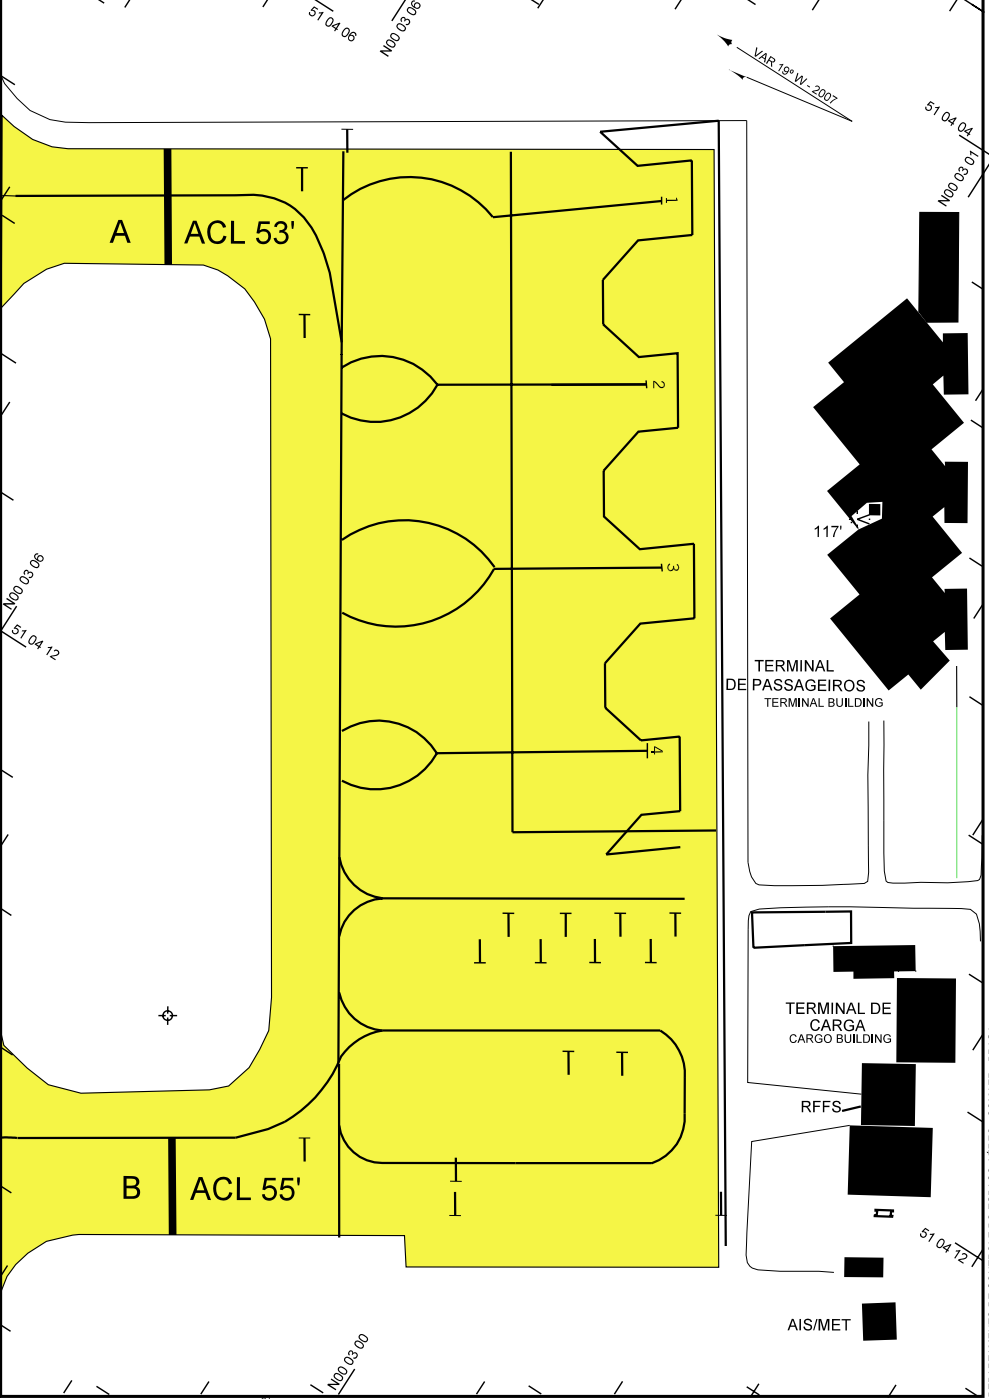

ATIS	NIL	CLRD	NIL	GND	NIL	TWR	118.00

V:\AIP-MA\PI\MA\PI\MA\CA\SBMQ\sbmq_pdc.dgn