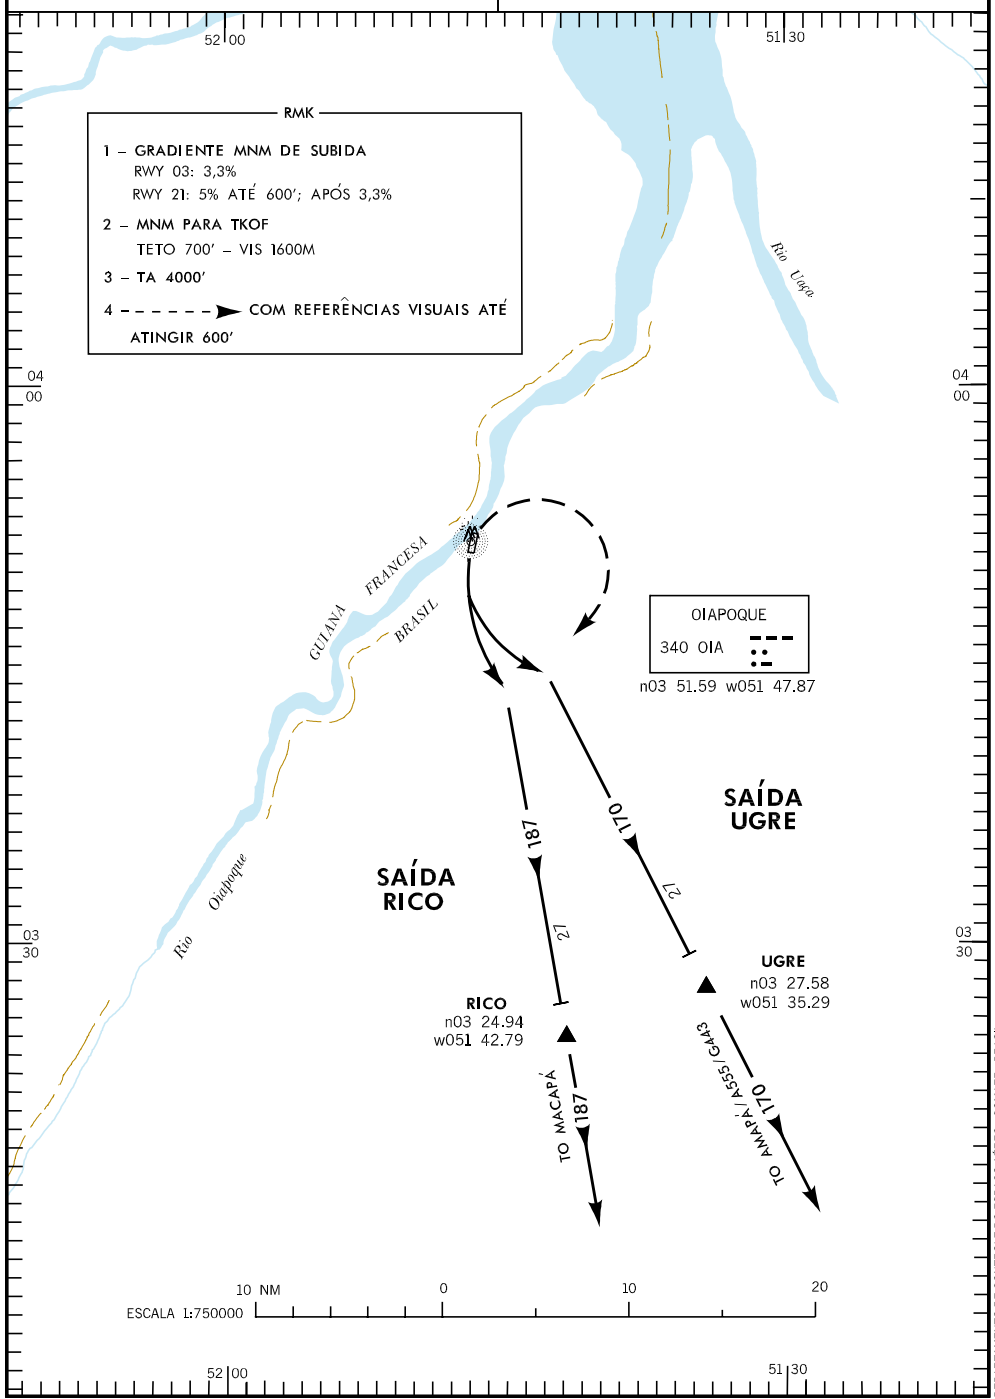

SID - SBOI

WGS-84

OIAPOQUE / OIAPOQUE
AP-BRASIL

RICO - UGRE

AFIS OIAPOQUE

125.90

ACC AMZÔNICO

123.95 128.00 121.50

- RMK
- 1 - GRADIENTE MNM DE SUBIDA
RWY 03: 3,3%
RWY 21: 5% ATÉ 600'; APÓS 3,3%
 - 2 - MNM PARA TKOF
TETO 700' - VIS 1600M
 - 3 - TA 4000'
 - 4 - - - - - COM REFERÊNCIAS VISUAIS ATÉ
ATINGIR 600'

ESCALA 1:750000
10 NM 0 10 20