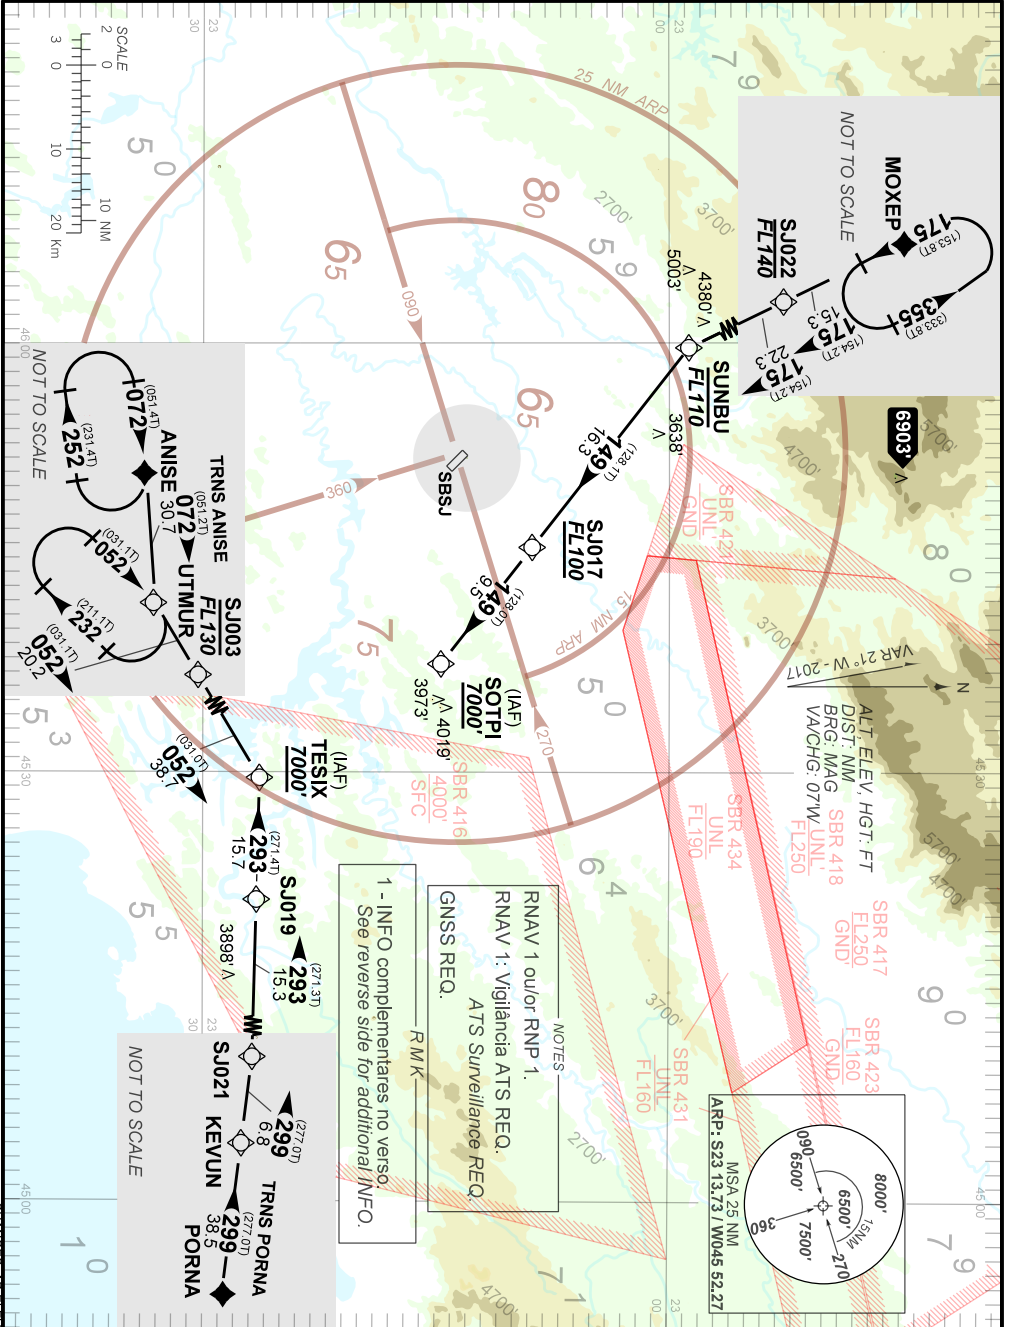

AD ELEV: 2123'

| TA 8000' | D-ATIS 127.925 | ACC CURITIBA 125.40 124.40 132.80 126.50 126.95 121.50 | ACC BRASÍLIA 123.35 134.00 126.80 128.50 126.15 121.50 | APP SÃO PAULO 120.45 129.05 129.75 121.35 123.90 121.50 | TWR SÃO JOSÉ 118.50 121.50 |
|----------|-------------------|--|--|---|-------------------------------|
|----------|-------------------|--|--|---|-------------------------------|

FALHA DE COMUNICAÇÃO

SOTPI 1A: Completar chegada até SOTPI e executar procedimento autorizado pelo ATC.

TESIX 1A: Completar chegada até TESIX e executar procedimento autorizado pelo ATC.