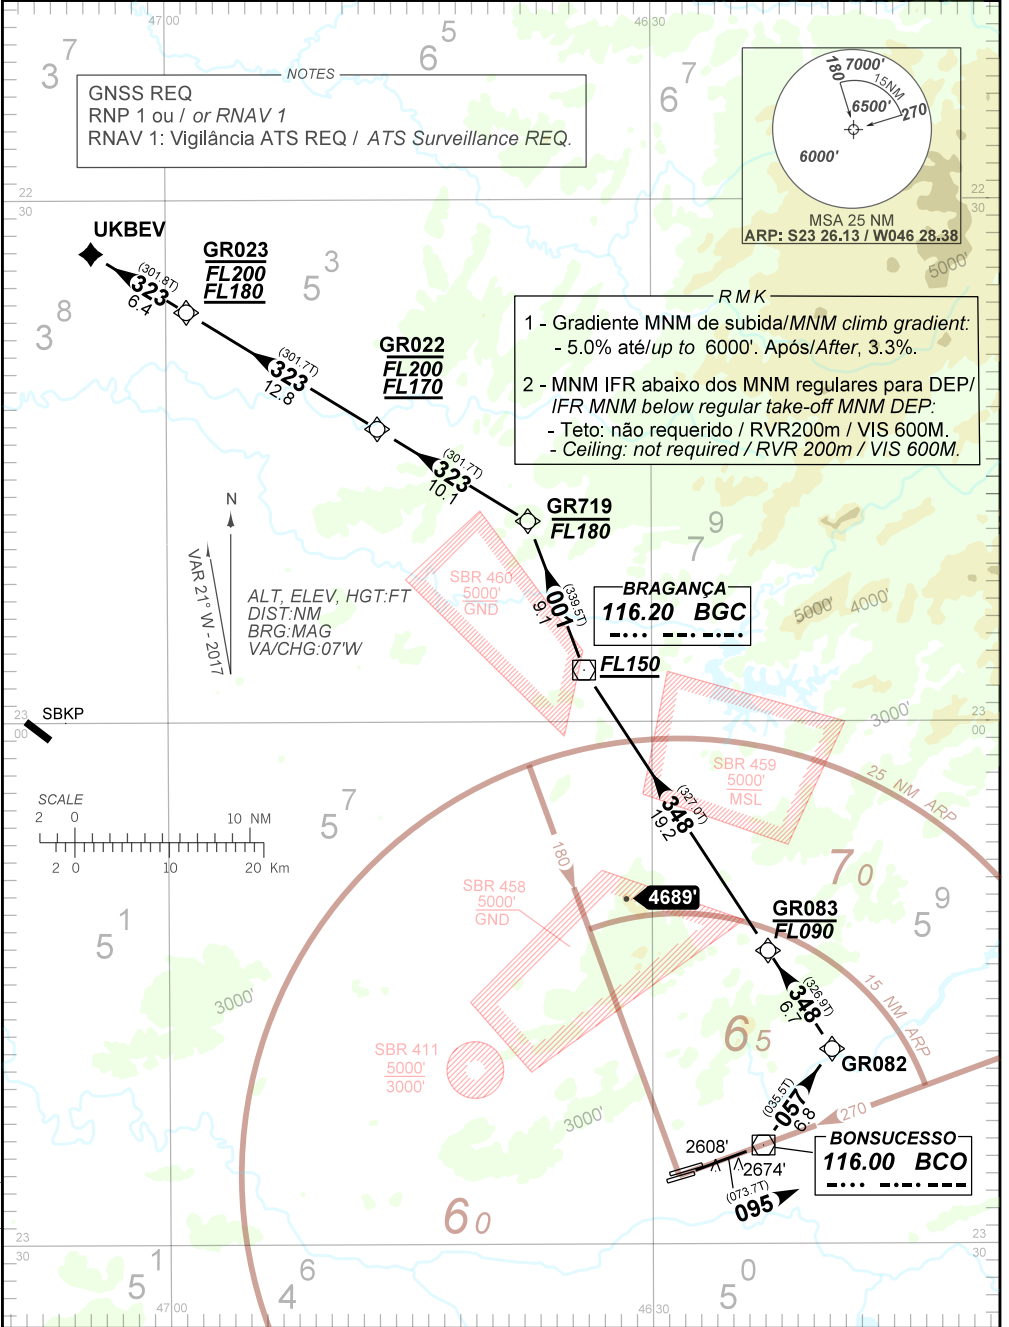

STANDARD DEPARTURE CHART
INSTRUMENT (SID)

SÃO PAULO/ Guarulhos-Gov. André Franco Montoro, INTL (SBGR)

RWY 09L/09R
RNAV UKBEV 1C

AD ELEV: 2461'

TA 8000'	TWR GUARULHOS 118.40 135.20 132.75 121.50	APP SÃO PAULO 132.10 120.25 119.80 119.25 129.75 121.50	APP ACADEMIA 119.55 119.75 120.10 120.40 122.40 121.50	ACC BRASÍLIA 126.80 128.50 123.35 134.00 121.50
-----------------	--	--	---	--

CHANGES: DEC. IDENT. PROC.

INTENCIONALMENTE EM BRANCO
INTENTIONALLY LEFT BLANK