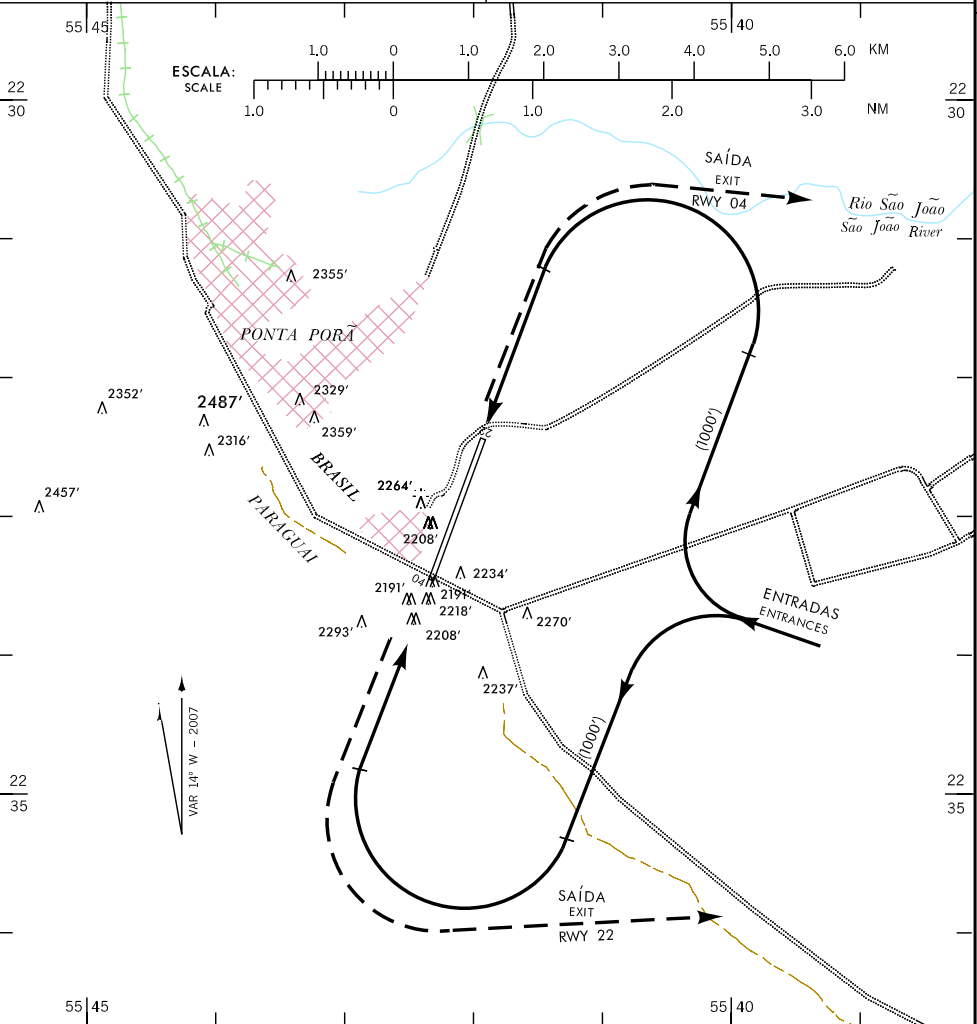

VAC - SBPP

RWY 04/22

ELEV 2156'

AFIS PORÃ 125.90

z:\map\ponta_porã-sbpp\sbpp_vac.dgn