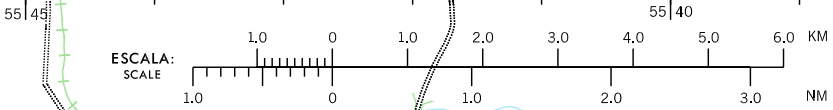

VAC - SBPP

RWY 04/22

ELEV 2156'

AFIS PORÃ 125.90

z:\map\ponta_porã-sbpp\sbpp_vac.dgn