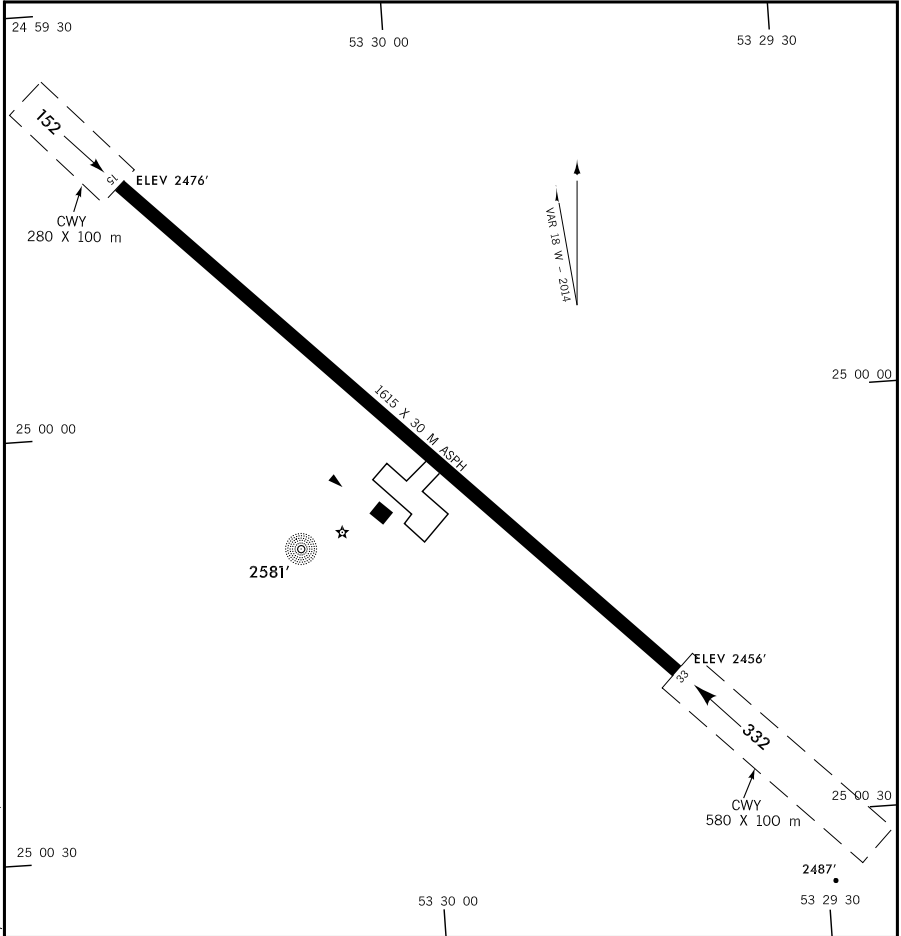

CARTA DE POUSO

MODIFICAÇÕES: BRG, MAG, RFS CAT.

AIRAC AMDT 01/15 05 MAR 15

DEPARTAMENTO DE CONTROLE DO ESPAÇO AEREO - COMIER - BRASIL

ELEV 2474'

RMK: 1) DISTÂNCIAS DECLARADAS:

PISTA	TORA	TODA	ASDA	LDA
15	1615	2195	1615	1615
33	1615	1895	1615	1615