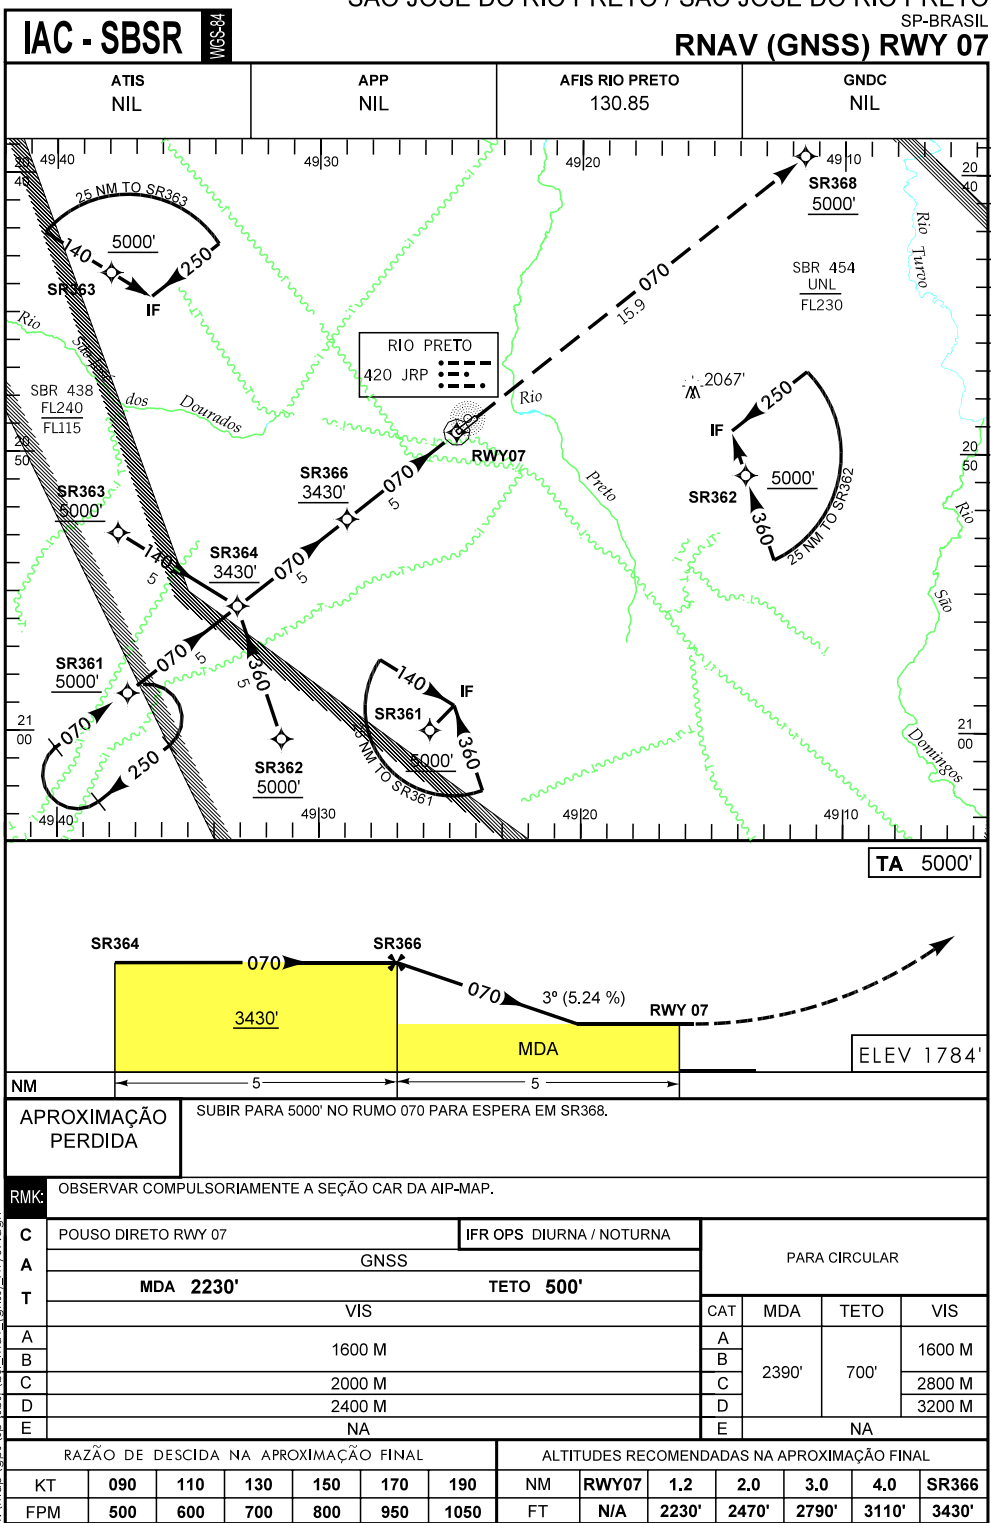

SÃO JOSÉ DO RIO PRETO / SÃO JOSÉ DO RIO PRETO
SP-BRASIL

25 OCT 07 MODIFICAÇÕES: EAC.