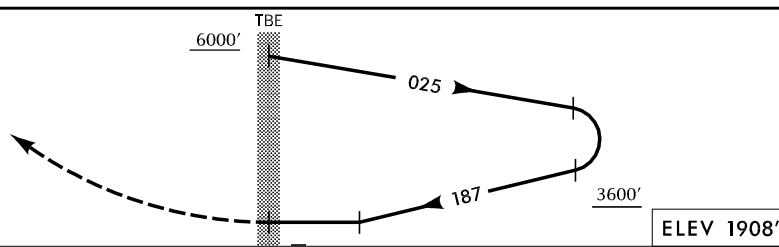

TWR TAUBATÉ 119.90 121.50  
 GNDG TAUBATÉ 121.70

RMK: NIL.

TA 6000'

APROXIMAÇÃO PERDIDA: SUBIR PARA 6000' NO QDR 187.

POUSO DIRETO HEL		IFR OPS DIURNO/NOTURNO		PARA CIRCULAR							
HELICÓPTERO	NDB				HELICÓPTERO	MDA	TETO	VIS			
	MDA 2690'		TETO 800'						NA		
	VIS										
1600 M											
ASA FIXA NÃO AUTORIZADO											
RAZÃO DE DESCIDA NA APROXIMAÇÃO FINAL											
KT	90										
FPM	700										