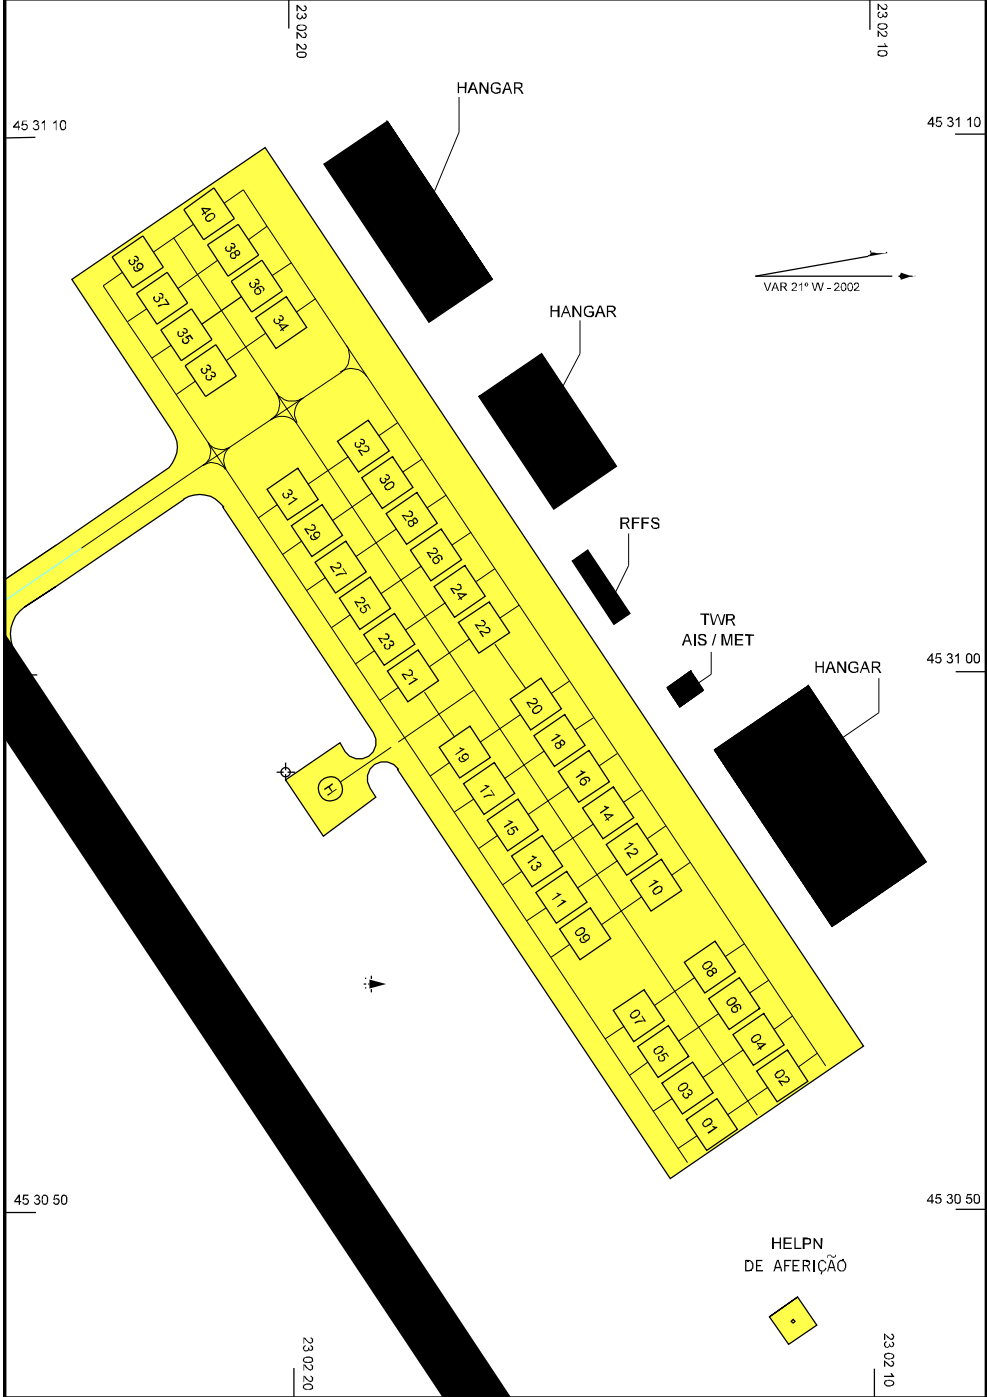

TAUBATÉ / BASE DE AVIAÇÃO DE TAUBATÉ, MIL

SP - BRASIL

ELEV 1908'

PDC - SBTA

WGS84

ARP S23 02 20 W045 30 58

ATIS	NIL	CLRD	NIL	GNDC	121.70	TWR	119.90	121.50
------	-----	------	-----	------	--------	-----	--------	--------

DEPARTAMENTO DE CONTROLE DO ESPAÇO AEREO - COMER - BRASIL

COORDENADAS DOS PONTOS DE ESTACIONAMENTO			
PONTO NR	COORDENADAS	COORDENADAS DO INS	
		PONTO NR	COORDENADAS
1	S23 02.21 / W045 30.86		
2	S23 02.19 / W045 30.88		
3	S23 02.22 / W045 30.87		
4	S23 02.20 / W045 30.89		
5	S23 02.23 / W045 30.88		
6	S23 02.21 / W045 30.90		
7	S23 02.23 / W045 30.89		
8	S23 02.21 / W045 30.91		
9	S23 02.25 / W045 30.92		
10	S23 02.24 / W045 30.93		
11	S23 02.26 / W045 30.93		
12	S23 02.24 / W045 30.95		
13	S23 02.26 / W045 30.94		
14	S23 02.24 / W045 30.96		
15	S23 02.27 / W045 30.95		
16	S23 02.25 / W045 30.97		
17	S23 02.28 / W045 30.96		
18	S23 02.26 / W045 30.98		
19	S23 02.28 / W045 30.98		
20	S23 02.26 / W045 30.99		
21	S23 02.30 / W045 30.99		
22	S23 02.28 / W045 31.01		
23	S23 02.31 / W045 31.01		
24	S23 02.29 / W045 31.02		
25	S23 02.31 / W045 31.02		
26	S23 02.29 / W045 31.03		
27	S23 02.32 / W045 31.03		
28	S23 02.29 / W045 31.04		
29	S23 02.33 / W045 31.04		
30	S23 02.31 / W045 31.06		
31	S23 02.33 / W045 31.06		
32	S23 02.31 / W045 31.07		
33	S23 02.36 / W045 31.09		
34	S23 02.34 / W045 31.11		
35	S23 02.36 / W045 31.11		
36	S23 02.34 / W045 31.12		
37	S23 02.37 / W045 31.11		
38	S23 02.35 / W045 31.13		
39	S23 02.38 / W045 31.13		
40	S23 02.36 / W045 31.14		