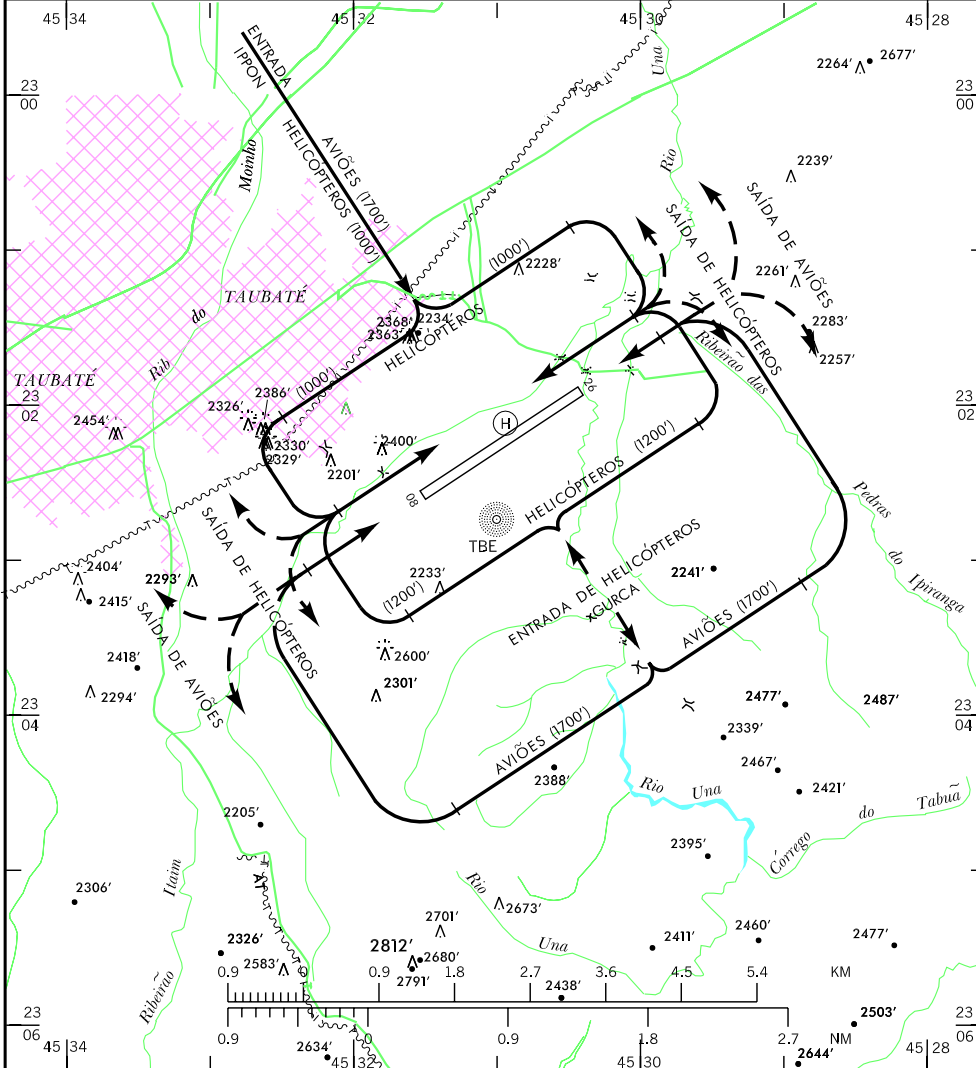

TAUBATÉ/BASE DE AVIAÇÃO DE TAUBATÉ, MIL  
SP-BRASIL

**VAC - SBTA** WGS-84

**RWY 08/26**

**ELEV 1907'**

APP SÃO JOSÉ	119.25 129.05	TWR TAUBATÉ	119.90 121.50
APP GUARÁ	122.80	GNDC TAUBATÉ	121.70

**RMK:**

- 1 - ENTRADA DE AVIÕES SOMENTE PELO SETOR NORTE A 1700' DE ALTURA, SENDO A CIRCULAÇÃO SOMENTE PELO SETOR SUL COM PERNA DO VENTO A 1700' DE ALTURA.
- 2 - CIRCUITO DE HELICÓPTEROS PELO SETOR NORTE DEVERÁ SER REALIZADO A 1000' DE ALTURA E PELO SETOR SUL A 1200' DE ALTURA.

27 OCT 05 MODIFICAÇÕES: LAY-OUT, RMK.