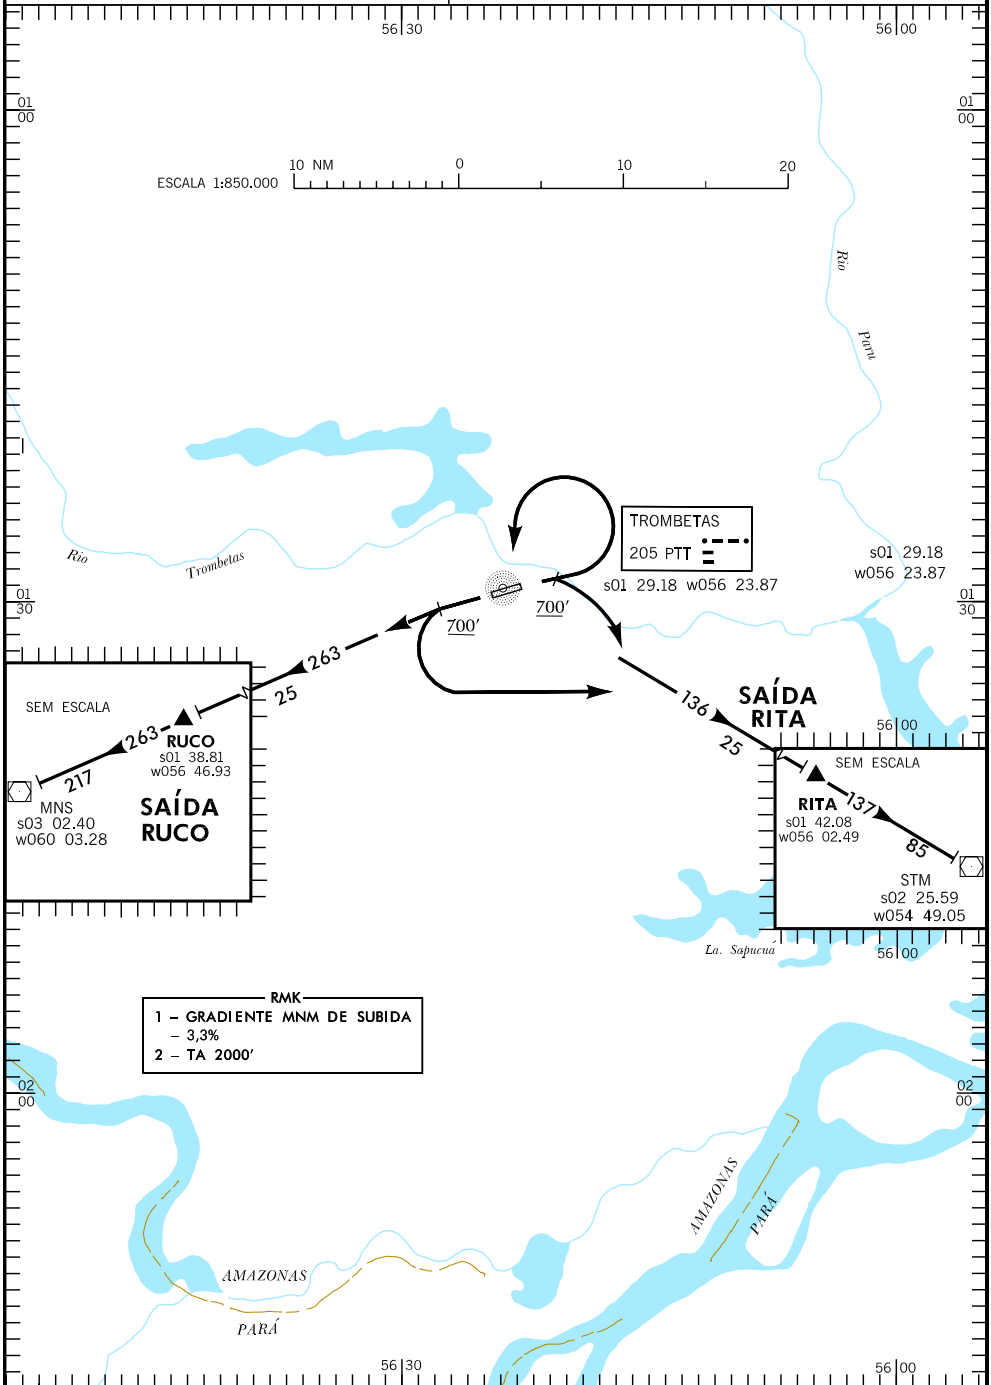

SID - SBTB

WGS-84

AFIS TROMBETAS

131.60

ACC AMAZÔNICO

123.95 125.05 121.50