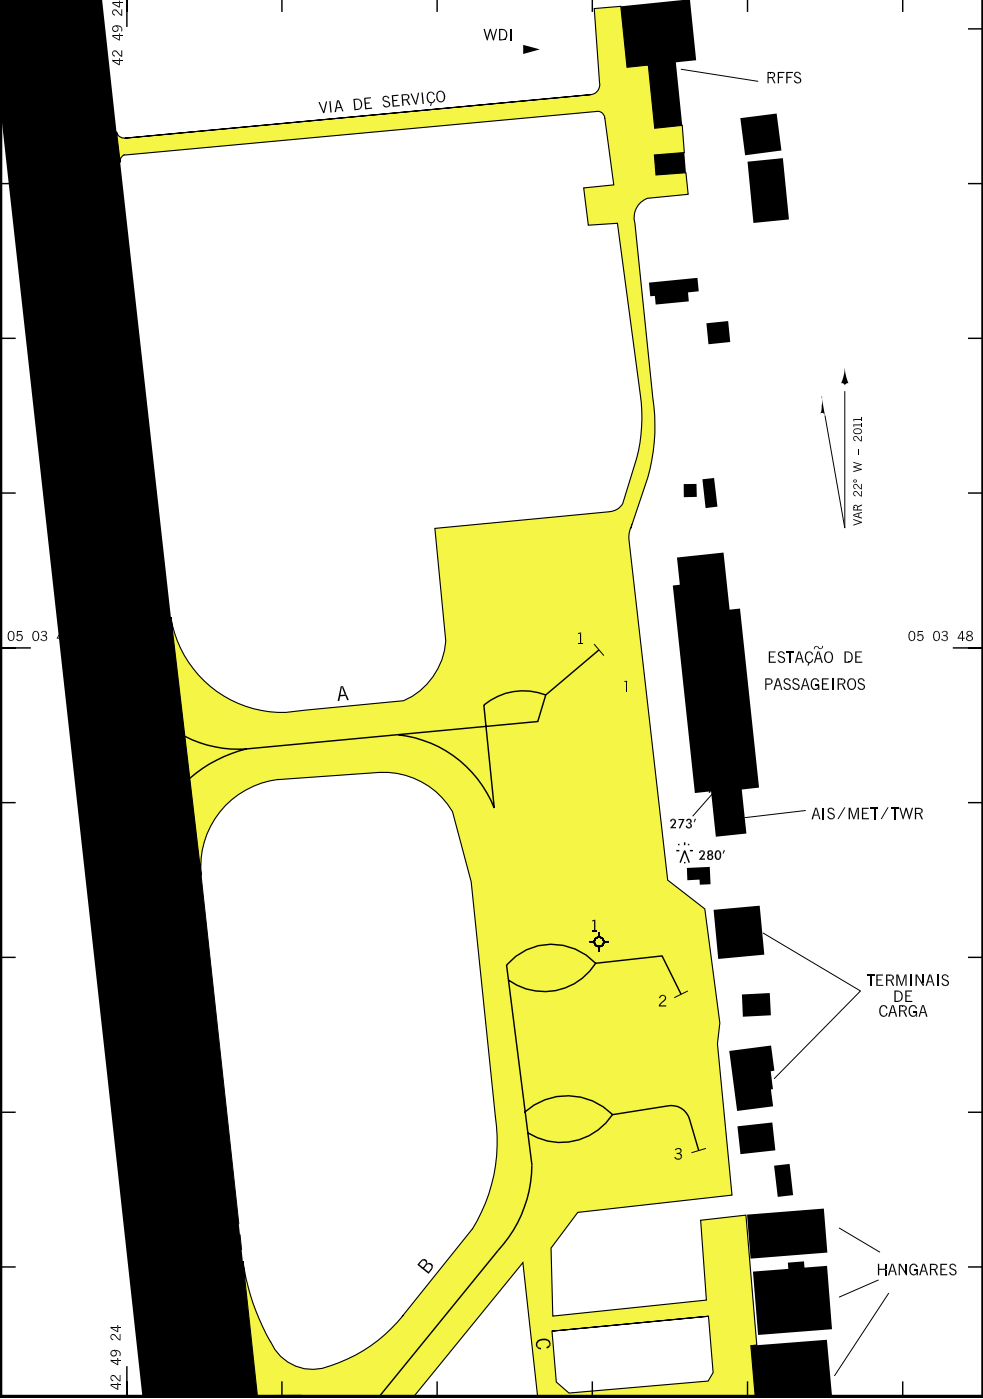

PDC - SBTE

WGS-84

ARP S05 03.38 W042 49.28

ATIS	127.80	CLRD	NIL	GNDC	NIL	TWR	118.80
------	--------	------	-----	------	-----	-----	--------

\\lco_server_05\disp-prod\lco\PI-MA-P\MAP\TERESINA-SBTE\lco_pdc.dgn

DEPARTAMENTO DE CONTROLE DO ESPAÇO AEREO - COMAER - BRASIL

PDC – SBTE: INFORMAÇÕES COMPLEMENTARES

COORDENADAS DOS PONTOS DE ESTACIONAMENTO			
PONTO NR	COORDENADAS	COORDENADAS DOS INS	
PÁTIO 1		PONTO NR	COORDENADAS
1	S05 03.80 / W042 49.29	1	S05 03.86 / W042 49.29
2	S05 03.87 / W042 49.28		
3	S05 03.98 / W042 49.27		