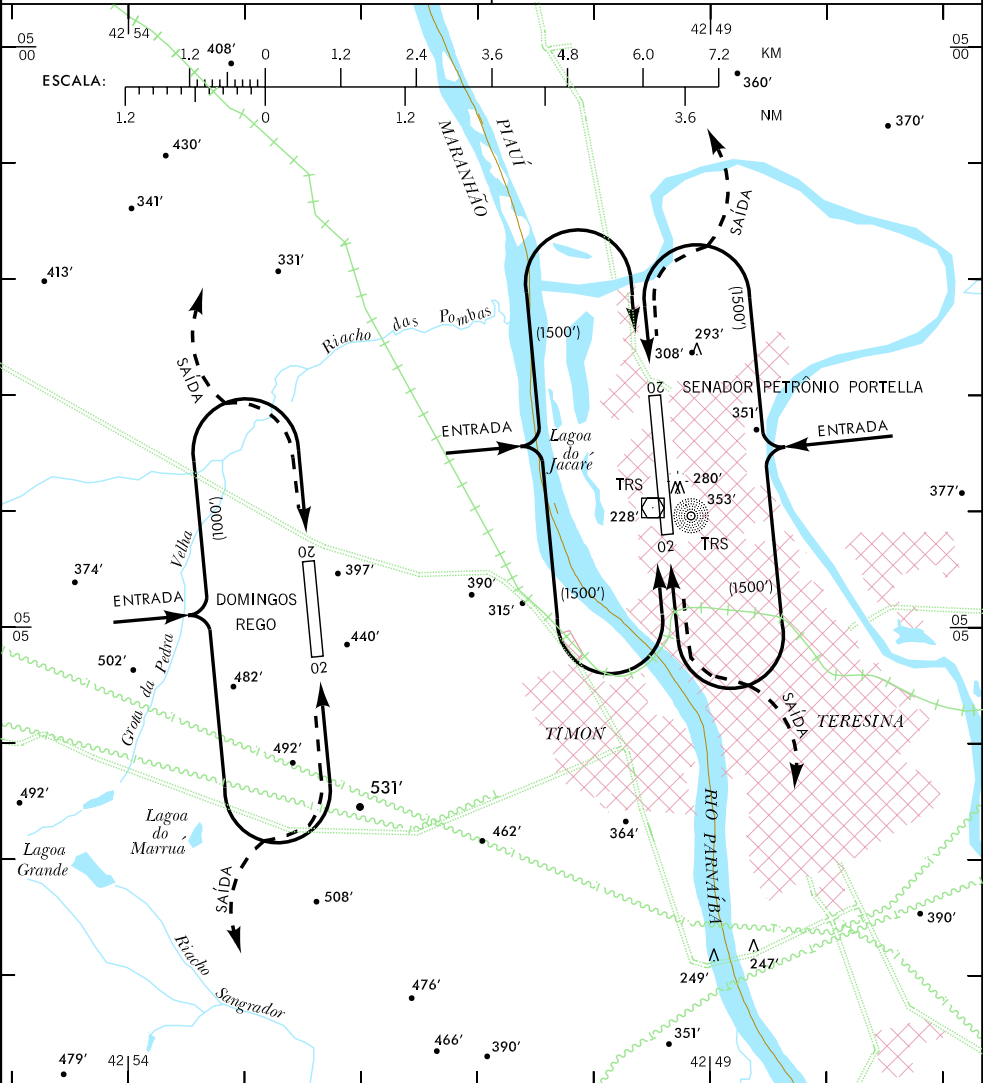

VAC - SBTE WGS-84

RWY 02/20

ELEV 219'

ATIS TERESINA 127.80

APP TERESINA 119.60

TWR TERESINA 118.80

RMK:

- 1 - PROIBIDA A OPERAÇÃO DE AERONAVES SEM RÁDIO NO AERÓDROMO DOMINGOS REGO.
- 2 - AERONAVES EM OPERAÇÃO NO AERÓDROMO DOMINGOS REGO, COMPULSÓRIO O CONTATO COM O CONTROLE TERESINA ANTES DE INICIAREM O TÁXI OU ENTRAREM NA CTR.