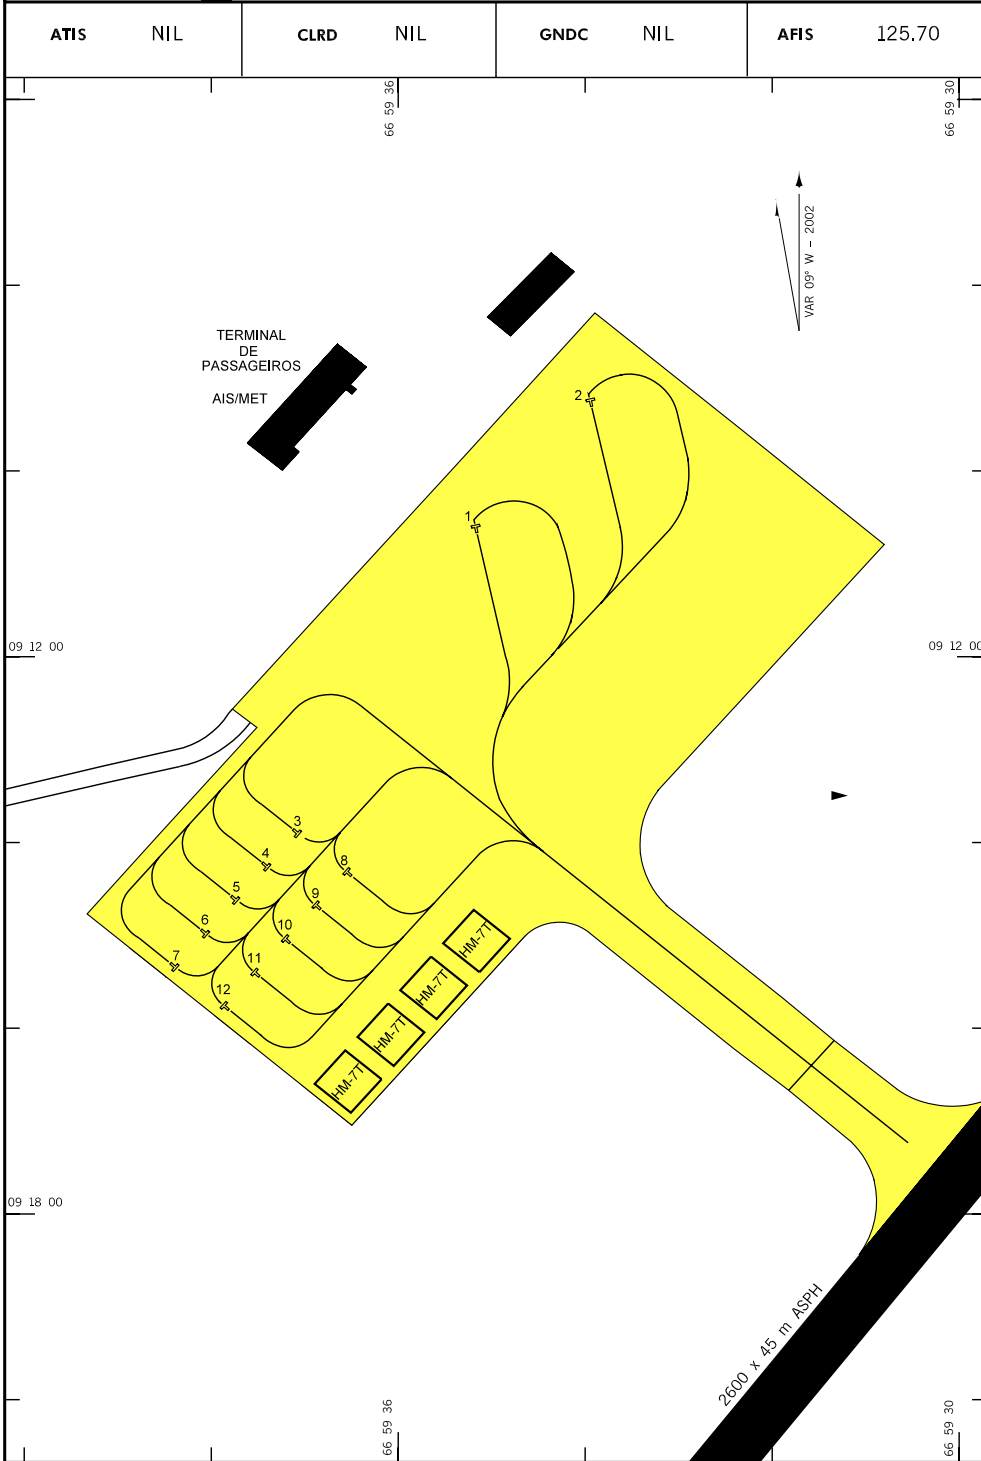

SÃO GABRIEL DA CACHOEIRA / SÃO GABRIEL DA CACHOEIRA  
AM-BRASIL

**PDC - SBUA** WGS-84

ARP S00 08 53 W066 59 09

**ELEV 251'**

13 APR 06 MODIFICAÇÕES: LAY-OUT.

DEPARTAMENTO DE CONTROLE DO ESPAÇO AÉREO - COMAER - BRASIL