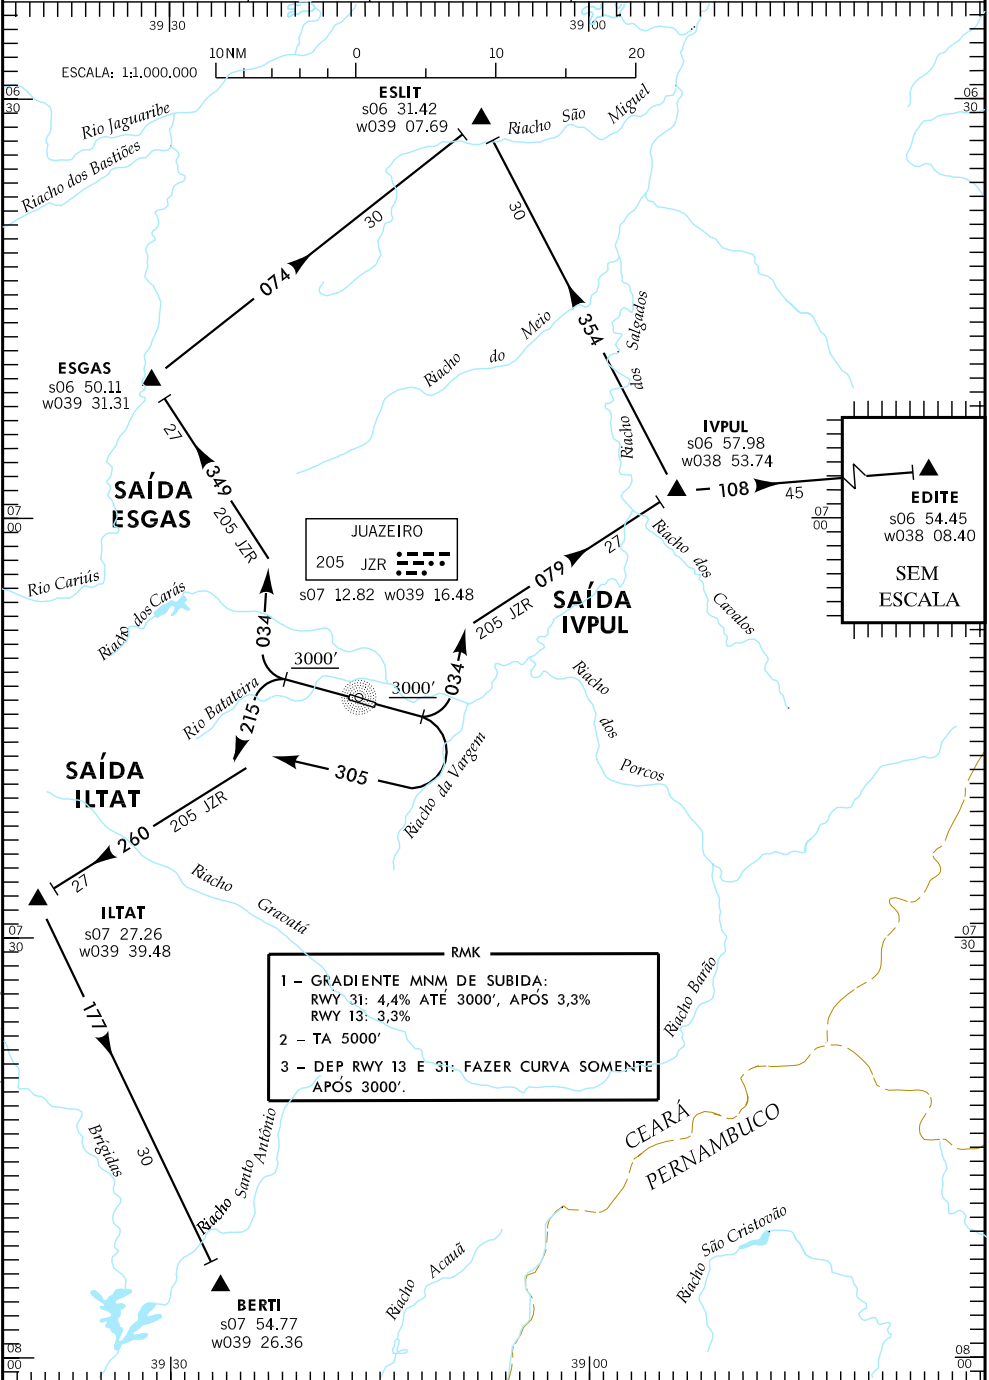

SID - SBJU

WGS-84

IVPUL - ESGAS - ILTAT

ATIS NIL	APP NIL	AFIS JUAZEIRO 131.75	ACC RECIFE 125.15 126.35 133.50 135.25 121.50