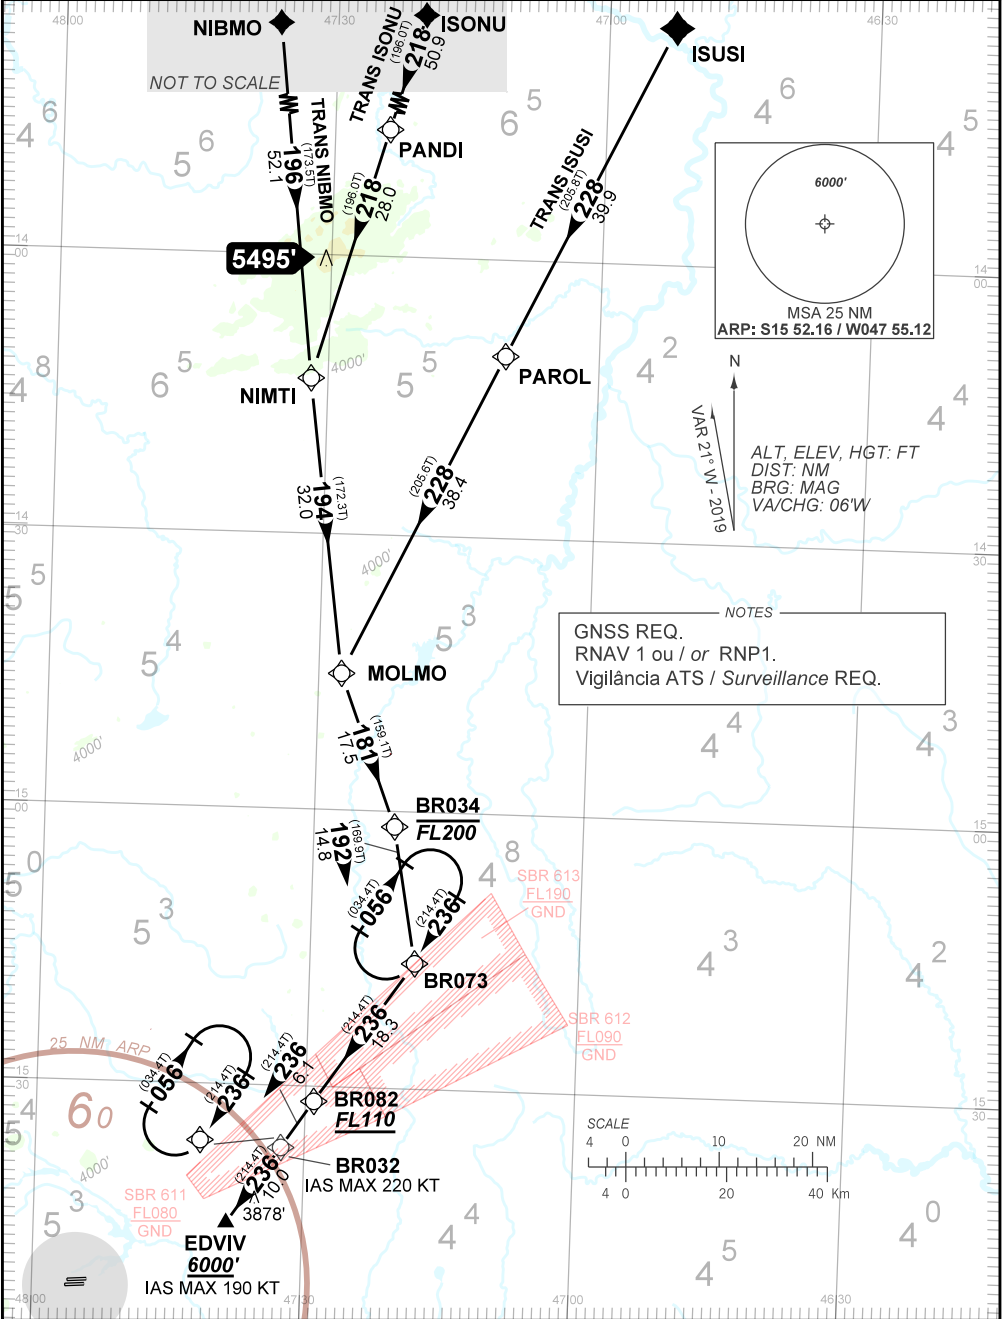

STANDARD ARRIVAL CHART
INSTRUMENT (STAR)

BRASÍLIA / Pres. Juscelino Kubitschek, INTL (SBBR)
RWY 29L/29R

RNAV MOLMO 2A

AD ELEV: 3497'

| | | | | |
|----------|------------------|---|---|--|
| TA 7000' | D-ATIS 127.80 | ACC BRASÍLIA 123.00 124.30 125.05 133.10 121.50 | APP BRASÍLIA 129.60 119.70 119.50 119.20 129.15 120.65 121.50 | TWR BRASÍLIA 118.75 118.45 118.10 121.50 |
|----------|------------------|---|---|--|

CHANGES: PROC. LAYOUT.