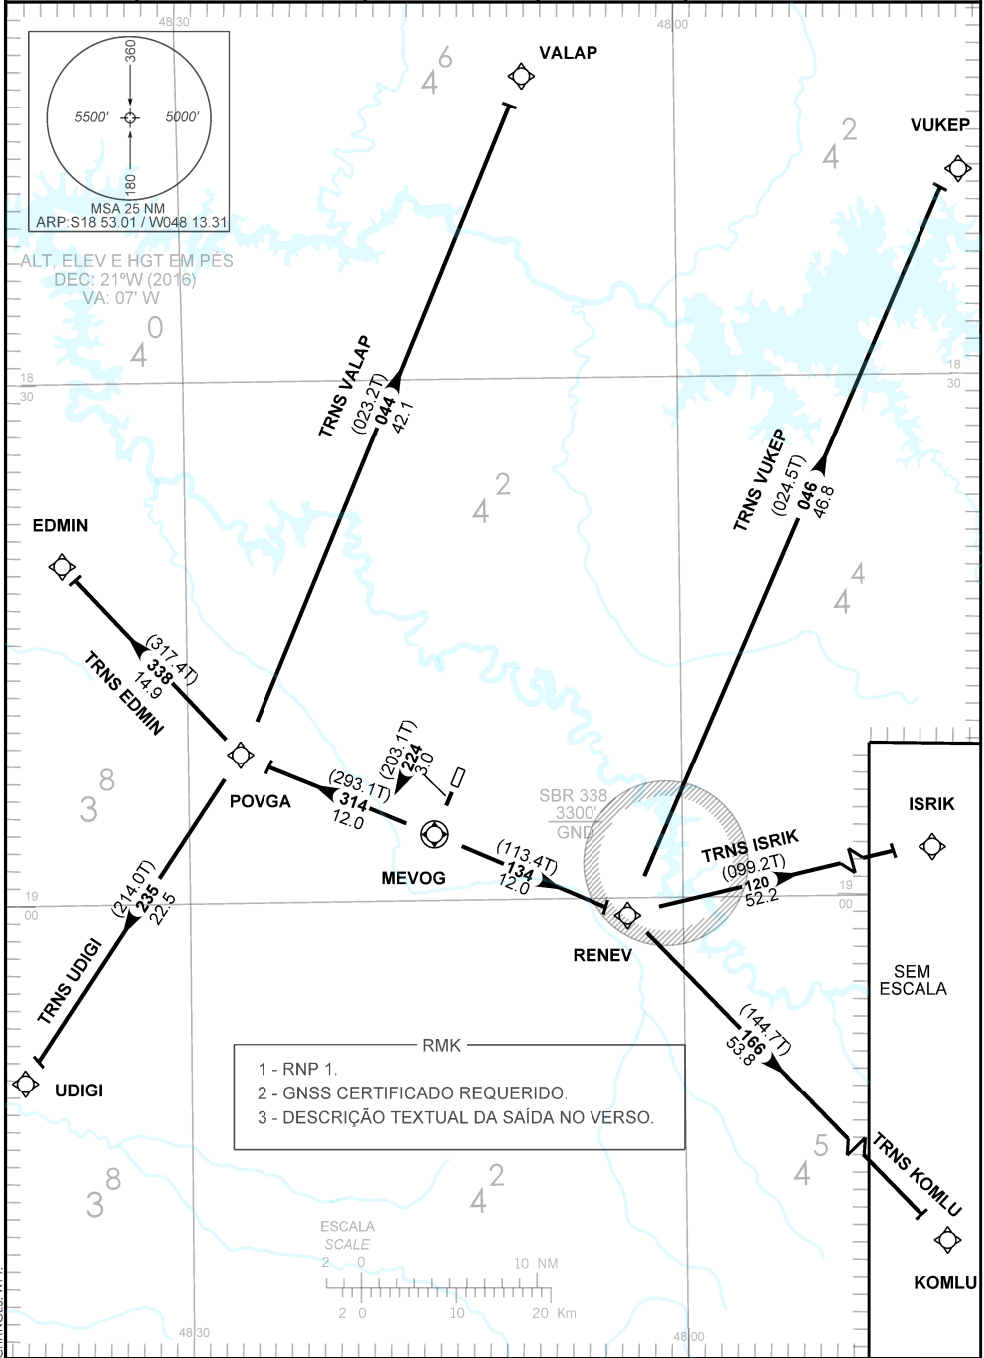

TA 6000'	TWR UBERLÂNDIA 118.80	APP UBERLÂNDIA 122.85	APP UBERABA 120.80	ACC BRASÍLIA 123.75 124.20 125.55 128.05 121.50
----------	--------------------------	--------------------------	-----------------------	--

DESCRIÇÃO TEXTUAL

SAÍDA POVGA 1A :

Após decolagem, manter rumo 224 até MEVOG. Curvar à direita, rumo 314 até POVGA. Então,...

- 1 - TRNS EDMIN : ...curvar à direita, rumo 338 até EDMIN.
- 2 - TRNS UDIGI : ...curvar à esquerda, rumo 235 até UDIGI.
- 3 - TRNS VALAP : ...curvar à direita, rumo 044 até VALAP.

SAÍDA RENEV 1A :

Após decolagem, manter rumo 224 até MEVOG. Curvar à esquerda, rumo 134 até RENEV. Então,...

- 1 - TRNS ISRIK : ...curvar à esquerda, rumo 120 até ISRIK.
- 2 - TRNS KOMLU : ...curvar à direita, rumo 166 até KOMLU.
- 3 - TRNS VUKEP : ...curvar à esquerda, rumo 046 até VUKEP.