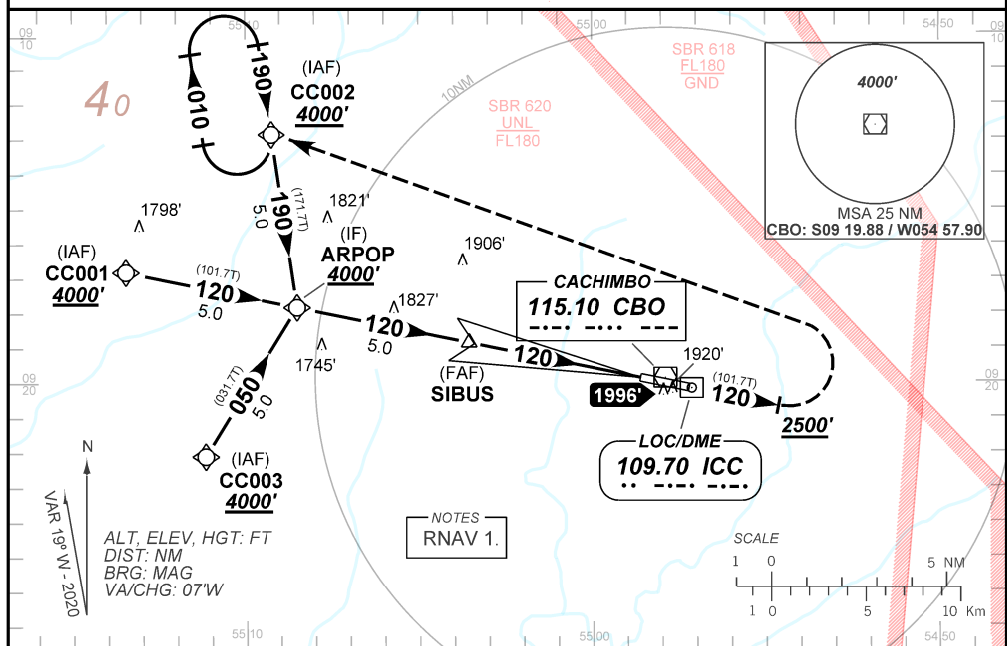

INSTRUMENT APPROACH CHART (IAC) GUARANTÁ DO NORTE/ Campo de Provas Brig. Veloso (CPBV), MIL (SBCC)

AD ELEV: 1777'

ILS W RWY 12

ATIS NIL	APP NIL	AFIS CACHIMBO 125.90	GNDC NIL
LOC ICC 109.70 MHz	FINAL CRS 120°	FAF: 3410'	CAT I DA / (OCH): 1961' / (200')
			N/A

APCH Perdida: subir para **4000'**. Manter rumo **120** até cruzar **2500'**. Então, curvar à ESQUERDA, direto para CC002 para espera.
 Missed APCH: climb to **4000'**. Maintain course **120** until passing **2500'**. Then, turn LEFT direct to CC002 for holding.

RMK: NIL.

TO THR 12 (NM)	10.0	5.0	0.5	0.0
TO ICC (DME)	11.5	6.5	2.0	1.5

NIL	RWY12	KT	090	110	130	150	170	190
NIL	ALT	FPM	NIL					
NIL	(HGT)	FAF-MAPT	NA					

STRAIGHT-IN	CAT	A	B	C	D	E
CAT I	DA / (OCH)	1961' / (200')				NA
	ALS/NO ALS/ RVR ALS (m)	NIL / 1200 / NIL				
CIRCLING	MDA / (OCH)	NA				
	VIS (m)					