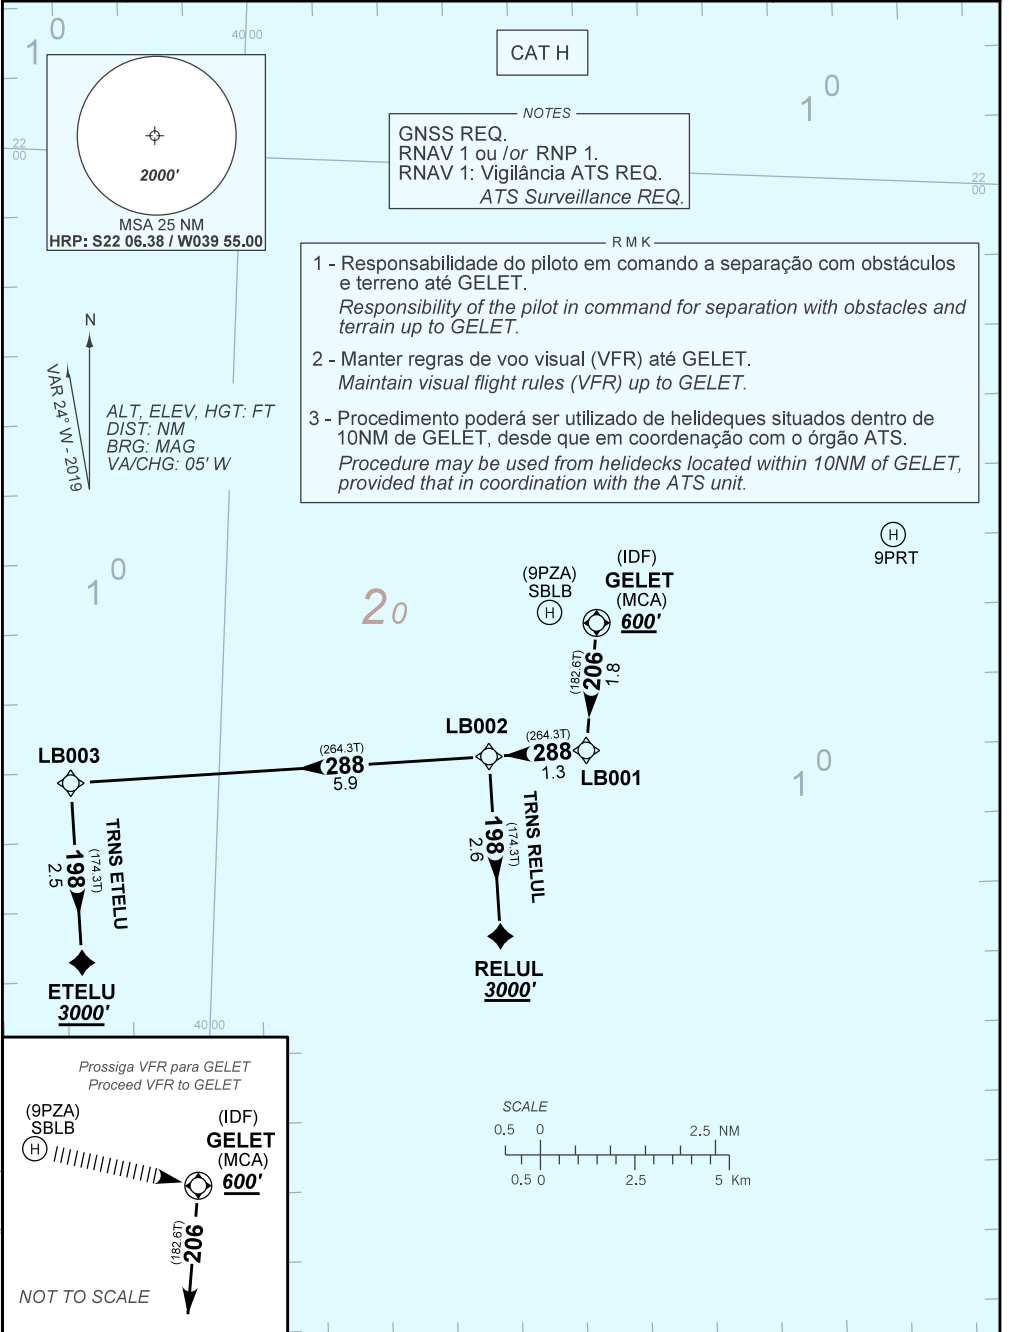

HELPN ELEV: 74'

RNAV GELET 1A

TA 3000'	TWR NIL	APP MACAÉ 131.975 126.90 120.00 128.95 129.30 121.50	ACC NIL
----------	------------	---	------------

CHANGES: FREQ. LAYOUT. VAR.

INTENCIONALMENTE EM BRANCO
INTENTIONALLY LEFT BLANK