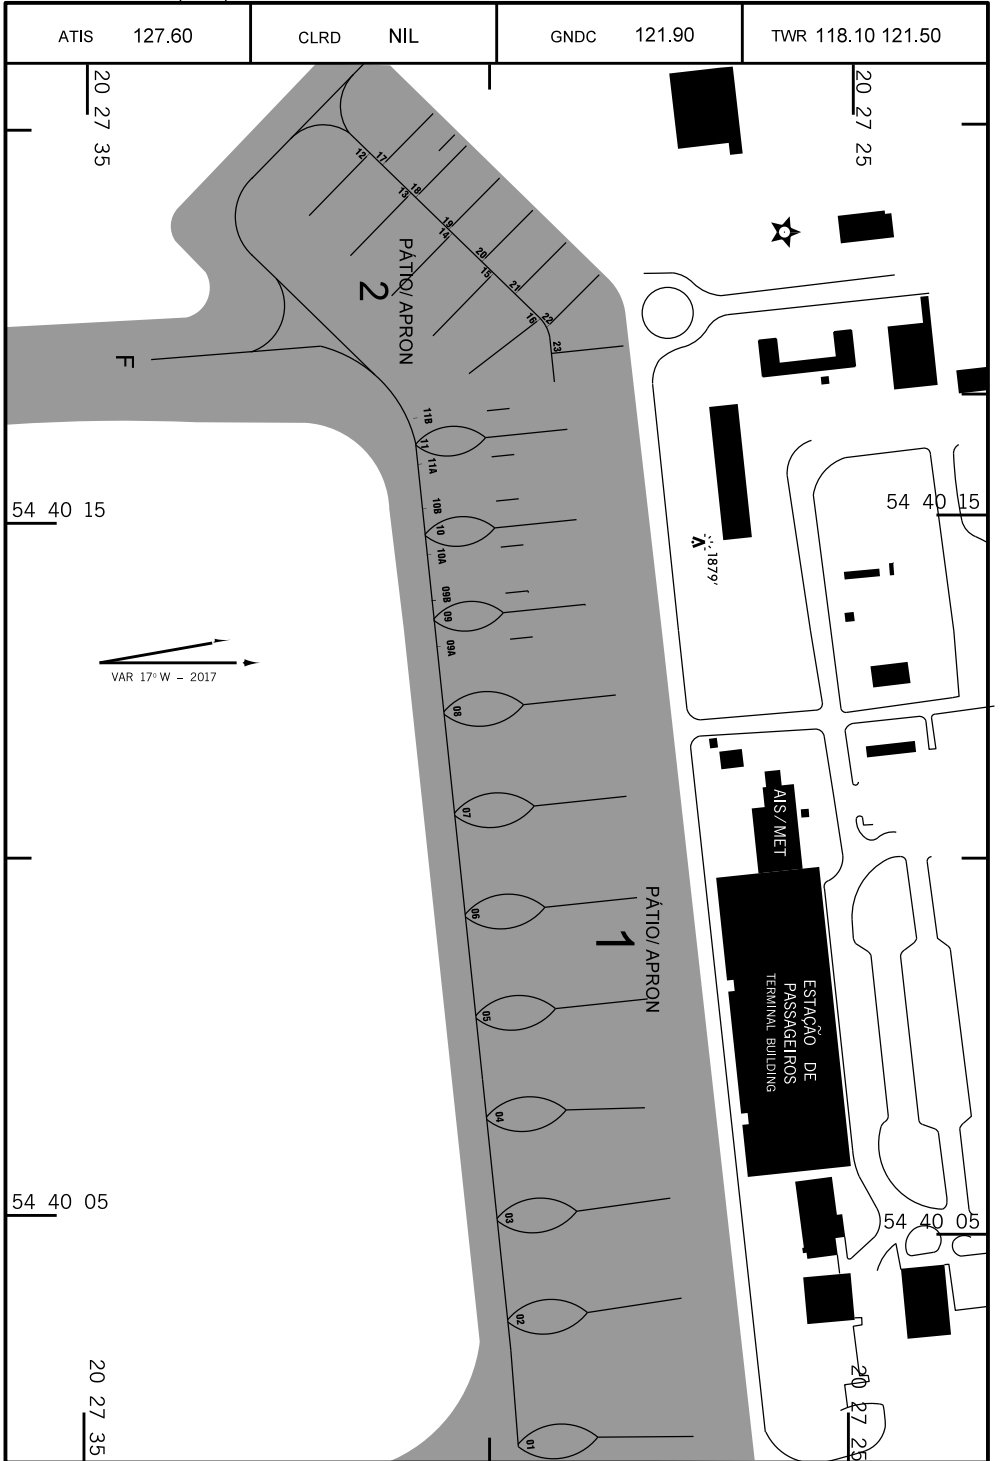

CARTA DE ESTACIONAMENTO  
DE AERONAVE (PDC)  
AIRCRAFT PARKING/  
DOCKING CHART (PDC)

CAMPO GRANDE / Campo grande, INTL (SBCG)

MS-BRASIL

ELEV 1834'

ARP S20 28 10 W054 40 13

ATIS 127.60	CLRD NIL	GNDG 121.90	TWR 118.10 121.50
-------------	----------	-------------	-------------------

MODIFICAÇÕES/CHANGES: CARTA NOVA.

**COORDENADAS DOS PONTOS DE ESTACIONAMENTO  
PARKING SPOT COORDINATES**

PONTO NR SPOT NR		COORDENADAS COORDINATES	COORDENADAS DO INS INS COORDINATES	
<b>PÁTIO 1 / APRON 1</b>			<b>PONTO NR SPOT NR</b>	<b>COORDENADAS COORDINATES</b>
1	S20 27 27.424 /	W054 40 02.808		
2	S20 27 27.565 /	W054 40 04.198		
3	S20 27 27.711 /	W054 40 05.576		
4	S20 27 29.040 /	W054 40 06.821		
5	S20 27 28.000 /	W054 40 08.346		
6	S20 27 28.138 /	W054 40 09.727		
7	S20 27 28.280 /	W054 40 11.111		
8	S20 27 28.421 /	W054 40 12.495		
9	S20 27 28.815 /	W054 40 13.739		
9A	S20 27 29.486 /	W054 40 13.289		
9B	S20 27 29.552 /	W054 40 13.916		
10	S20 27 28.936 /	W054 40 14.895		
10A	S20 27 29.619 /	W054 40 14.544		
10B	S20 27 29.684 /	W054 40 15.174		
11	S20 27 29.059 /	W054 40 16.053		
11A	S20 27 29.747 /	W054 40 15.777		
11B	S20 27 29.815 /	W054 40 16.407		
<b>PÁTIO 2 / APRON 2</b>				
12	S20 27 32.418 /	W054 40 19.020		
13	S20 27 31.883 /	W054 40 18.470		
14	S20 27 31.352 /	W054 40 17.929		
15	S20 27 30.815 /	W054 40 17.385		
16	S20 27 30.324 /	W054 40 16.932		
17	S20 27 30.832 /	W054 40 20.428		
18	S20 27 30.401 /	W054 40 19.992		
19	S20 27 29.973 /	W054 40 19.551		
20	S20 27 29.546 /	W054 40 19.112		
21	S20 27 29.109 /	W054 40 18.680		
22	S20 27 28.685 /	W054 40 18.235		
23	S20 27 28.362 /	W054 40 17.261		