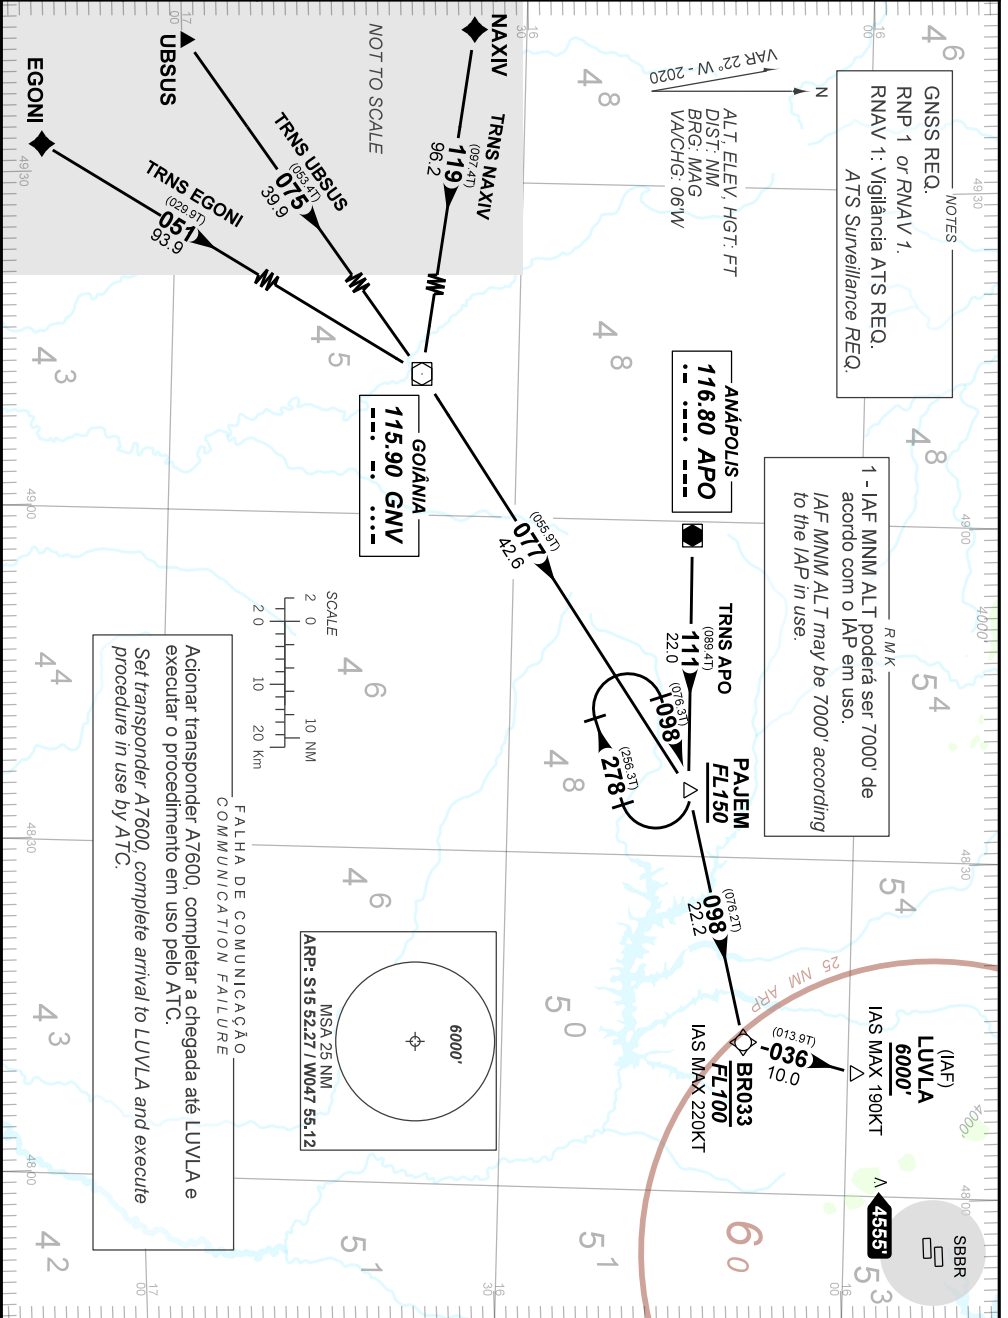

STANDARD ARRIVAL CHART
INSTRUMENT (STAR)

BRASÍLIA / Pres. Juscelino Kubitschek, INTL (SBBR)

RWY 11L/11R

RNAV PAJEM 2A

AD ELEV: 3498'

TA 7000'	D-ATIS 127.80	ACC BRASÍLIA 123.95 126.05 123.75 125.05 121.50	APP BRASÍLIA 129.60 119.50 120.30 120.00 121.50	TWR BRASÍLIA 118.10 118.45 118.75 121.50
----------	------------------	---	---	--

CHANGES: ADEL, DEC, FREQ, IDENT, LAYOUT, RMK.