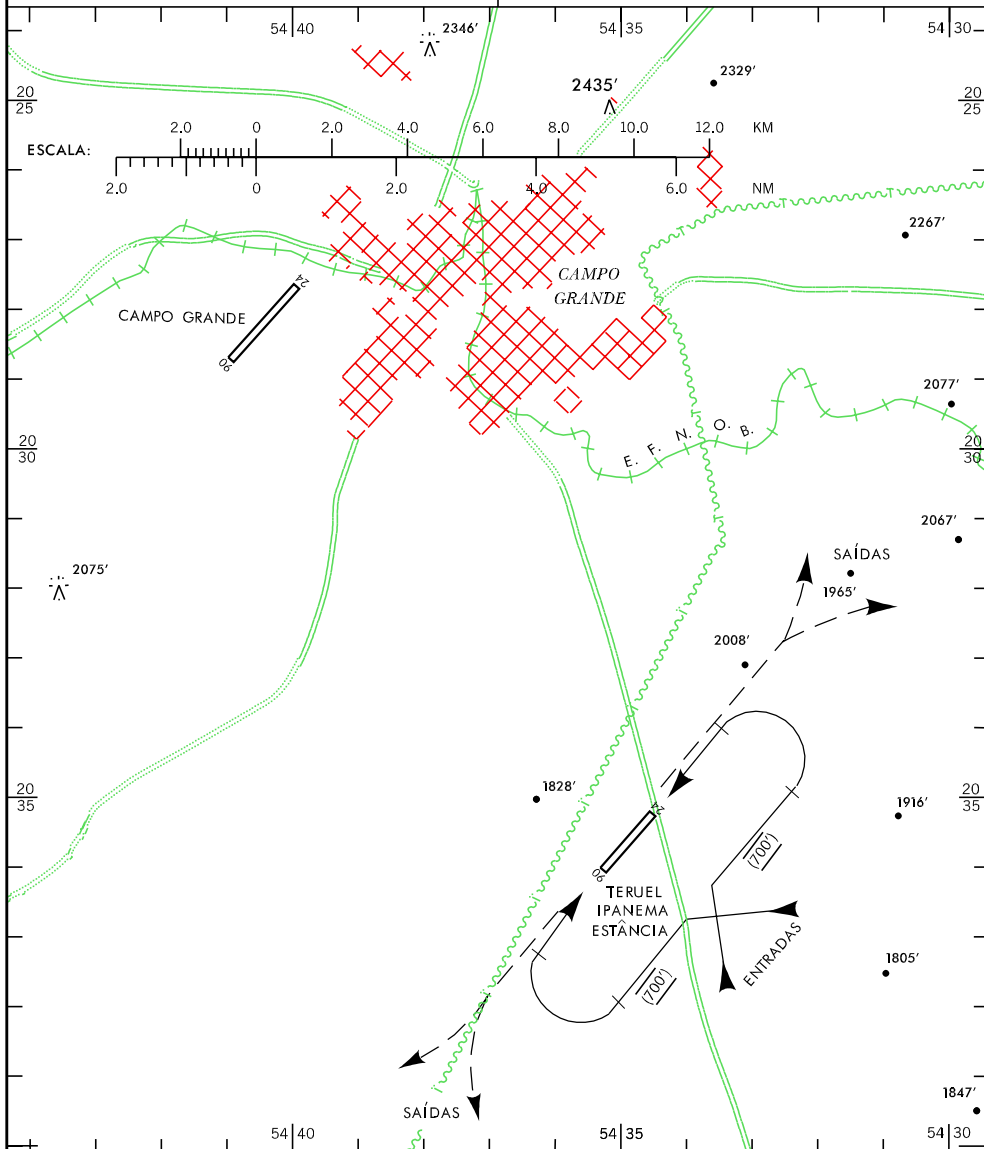

APP CAMPO GRANDE 119.35 119.65 120.20 121.00
TWR CAMPO GRANDE 118.10 121.50

RMK:

- 1 - AERONAVES COM DESTINO AO AERÓDROMO TERUEL IPANEMA ESTÂNCIA OU DELES PARTINDO PELOS SETORES NORTE E NOROESTE DEVERÃO EVITAR OS SETORES DAS APROXIMAÇÕES DAS RWY 06 E 24 DE CAMPO GRANDE.
- 2 - AERONAVES COM DESTINO AOS SETORES NORTE E OESTE DO AERÓDROMO OU DELES PARTINDO DEVEM ESTABELECEER CONTATO BILATERAL COMPULSÓRIO COM APP CAMPO GRANDE PARA COORDENAÇÃO DO TRÁFEGO.