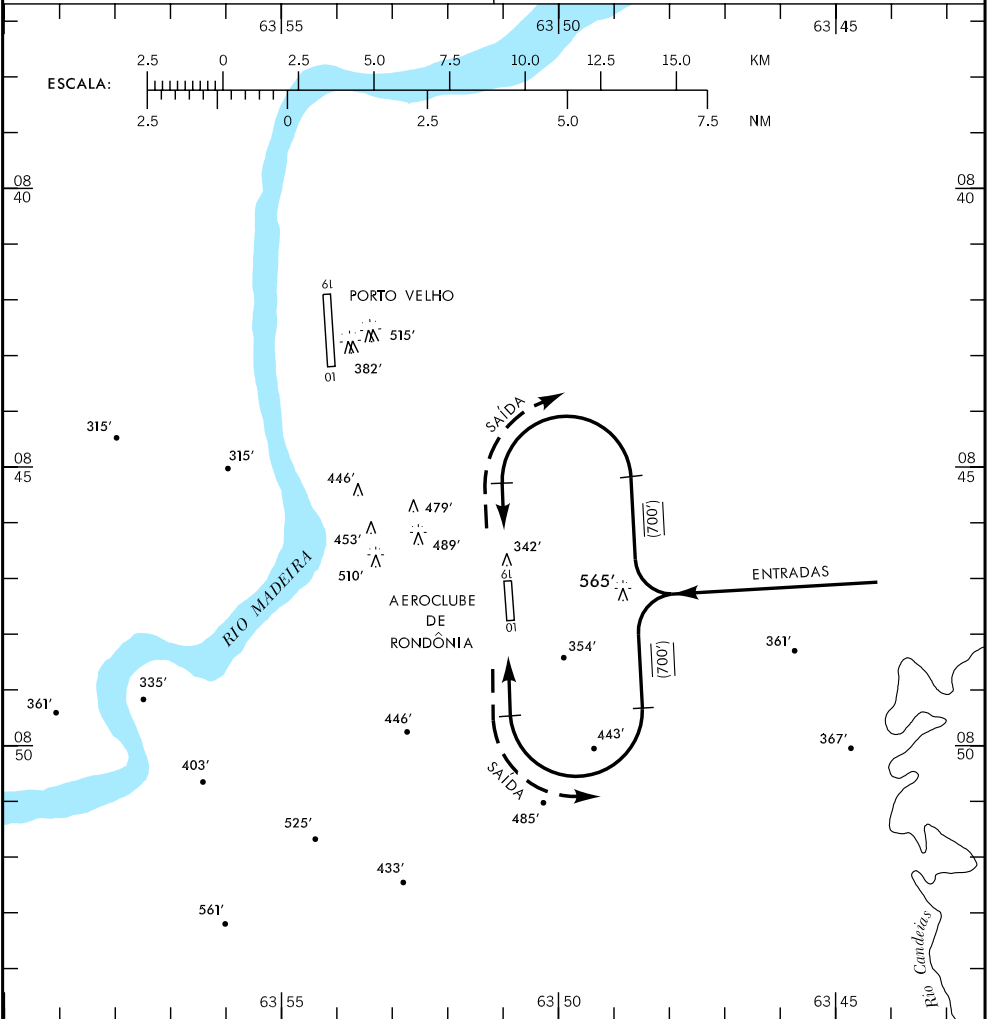

VAC-SWRO

WGS-84

PORTO VELHO / AEROCULUBE DE RONDÔNIA
RO-BRASIL

RWY 01/19

ELEV 312'

APP PORTO VELHO 120.250

TWR PORTO VELHO 118.20

RMK:

1 - AERONAVES COM DESTINO AO AEROCULUBE DE RONDÔNIA, OU DELE PARTINDO, PELOS SETORES S E W, DEVERÃO EVITAR O SETOR DE APROXIMAÇÃO DA RWY 01 DE PORTO VELHO.