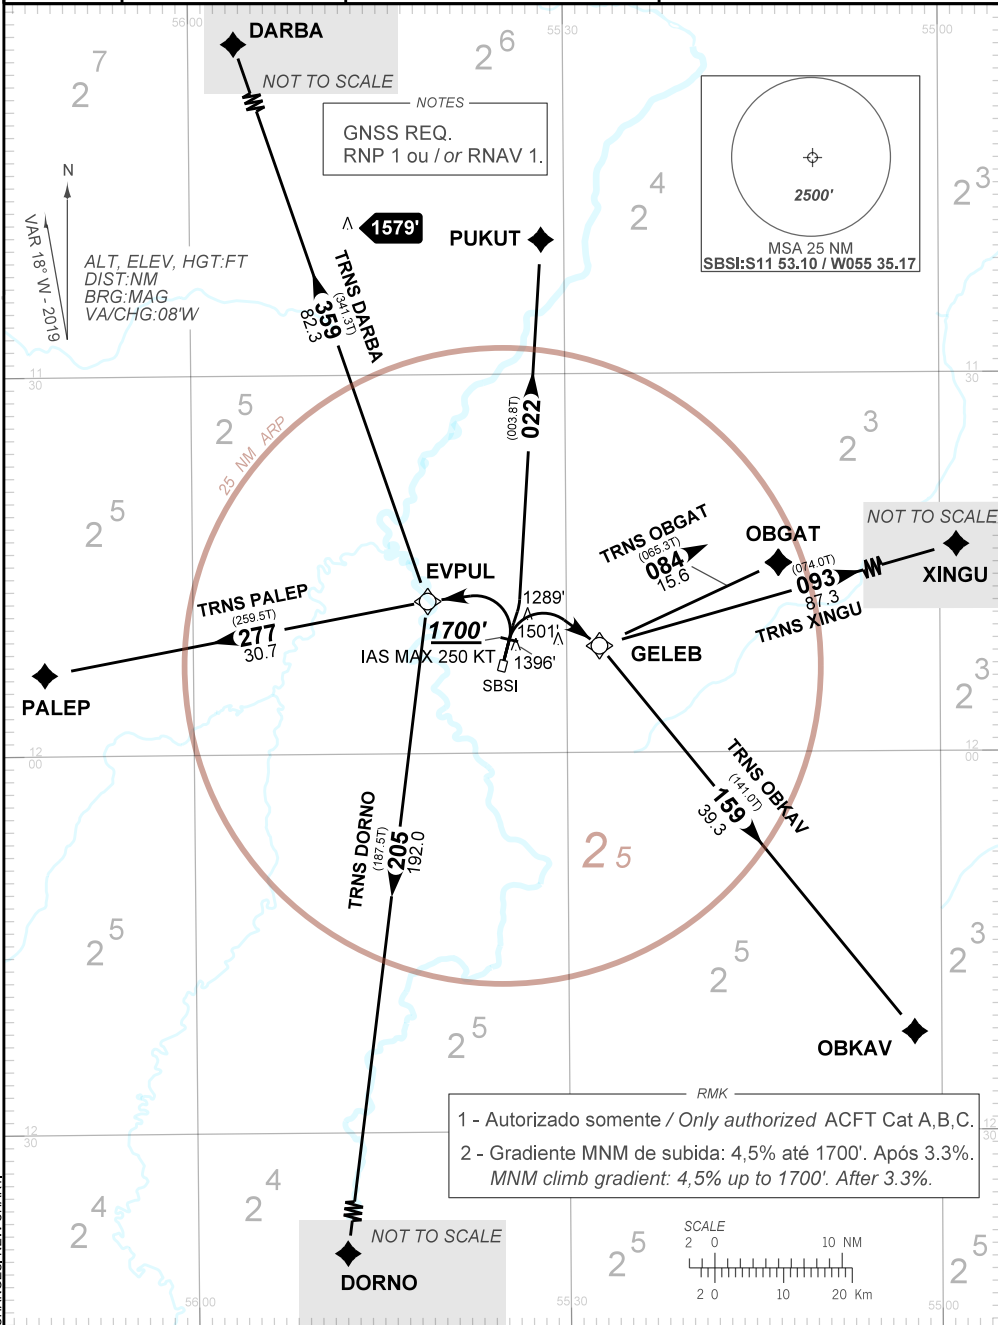

STANDARD DEPARTURE CHART
INSTRUMENT (SID)

SINOP / Presidente João Batista Figueiredo (SBSI)

RWY 03

AD ELEV: 1227'

RNAV EVPUL 1A - GELEB 1A - PUKUT 1A

TA 5000'	AFIS SINOP 130.175	APP NIL	ACC AMAZÔNICO 123.35 126.45 121.50
----------	-----------------------	------------	---------------------------------------

CHANGES: NEW CHART.