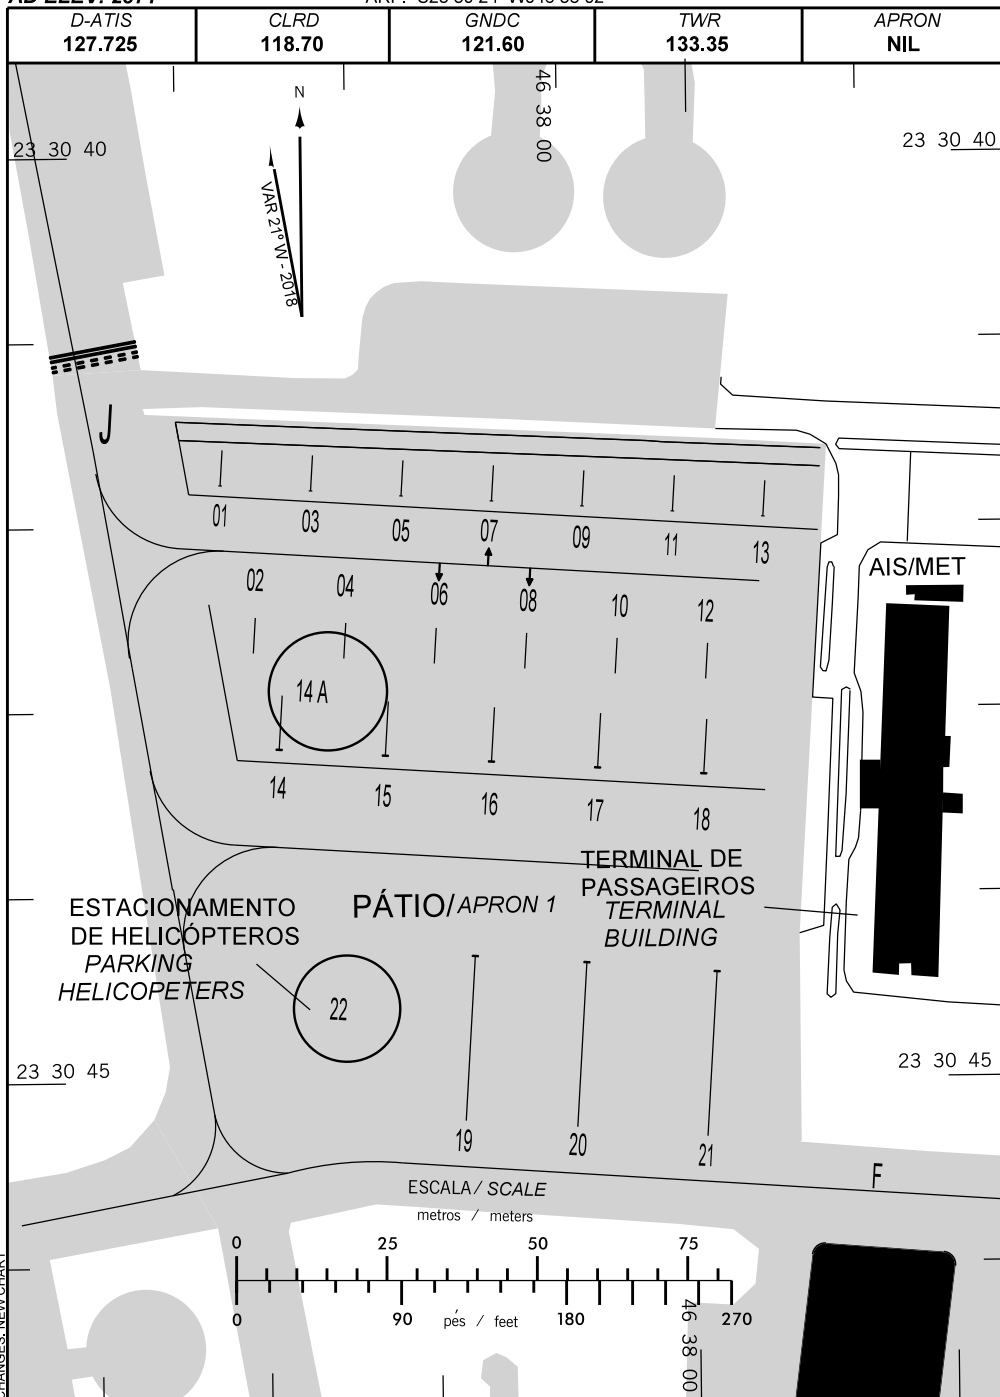

AIRCRAFT PARKING/
DOCKING CHART (PDC)

SÃO PAULO / Campo de Marte (SBMT)
SP-BRASIL

AD ELEV: 2371'

ARP: S23 30 24 W046 38 02

CHANGES: NEW CHART

COORDENADAS DOS PONTOS DE ESTACIONAMENTO PARKING SPOT COORDINATES				
PONTO NR SPOT NR	COORDENADAS COORDINATES		COORDENADAS DOS INS INS COORDINATES	
			PONTO NR SPOT NR	COORDENADAS COORDINATES
01	23 30 41.78S	46 38 02.78W		
02	23 30 42.49S	46 38 02.59W		
03	23 30 41.81S	46 38 02.25W		
04	23 30 42.53S	46 38 02.06W		
05	23 30 41.85S	46 38 01.73W		
06	23 30 42.56S	46 38 01.53W		
07	23 30 41.88S	46 38 01.19W		
08	23 30 42.59S	46 38 01.00W		
09	23 30 41.92S	46 38 00.67W		
10	23 30 42.63S	46 38 00.47W		
11	23 30 41.95S	46 38 00.14W		
12	23 30 42.66S	46 37 59.95W		
13	23 30 41.98S	46 37 59.62W		
14	23 30 43.20S	46 38 02.46W		
15	23 30 43.24S	46 38 01.84W		
16	23 30 43.28S	46 38 01.22W		
17	23 30 43.28S	46 38 00.58W		
18	23 30 43.35S	46 37 59.98W		
19	23 30 44.33S	46 38 01.33W		
20	23 30 44.37S	46 38 00.68W		
21	23 30 44.42S	46 37 59.93W		
14A	23 30 42.90S	46 38 02.18W		
22	23 30 44.60S	46 38 02.08W		

CHANGES: NEW CHART