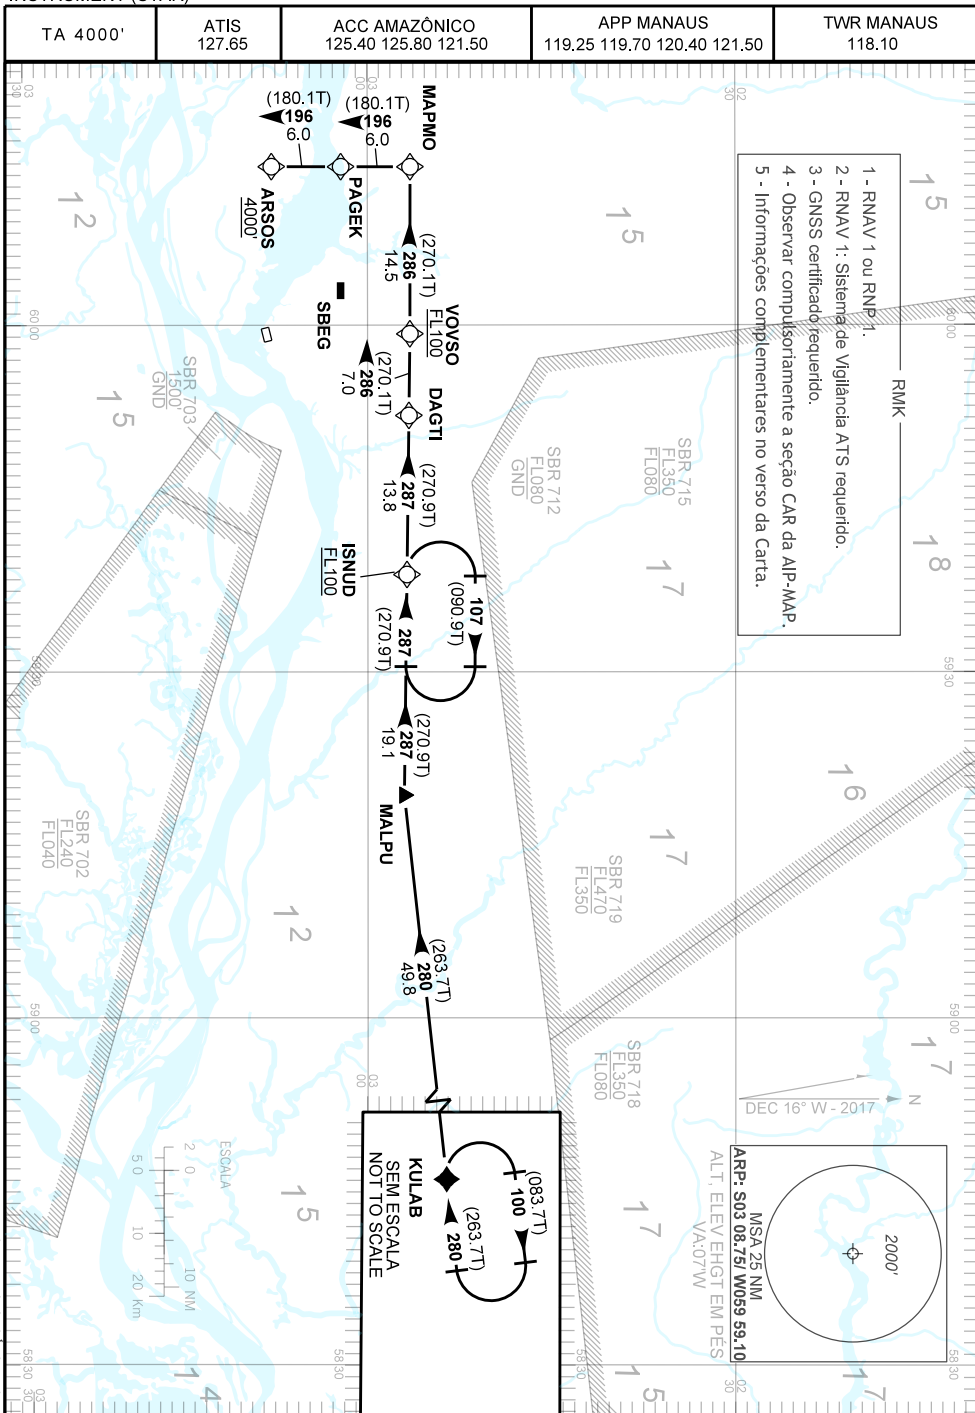

CARTA DE CHEGADA PADRÃO
POR INSTRUMENTOS (STAR)

MANAUS / Ponta Pelada, MIL (SBMN)

STANDARD ARRIVAL CHART
INSTRUMENT (STAR)

RWY 09
RNAV KULAB 1A

— DESCRIÇÃO TEXTUAL —

CHEGADA KULAB 1A

Manter rumo 280 até MALPU. Curvar à direita, rumo 287 até DAGTI. Curvar à esquerda, rumo 286 até MAPMO.
Curvar à esquerda, rumo 196 até ARSOS. Então, completar procedimento autorizado pelo ATC.

— FALHA DE COMUNICAÇÃO —

Complete a chegada até ARSOS e execute procedimento autorizado pelo ATC.