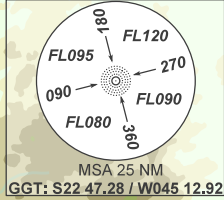

AD ELEV: 1761'

SCP 1C - VUDPI 1B

TWR GUARÁ
118.15

APP GUARÁ
120.15

APP SÃO PAULO
121.35 124.70 123.90
125.60 121.50

TA 7000'

NOT TO SCALE

ALT, ELEV, HGT: FT
DIST: NM
BRG: MAG
VA/CHG: 05°W

VAR 22° W - 2016