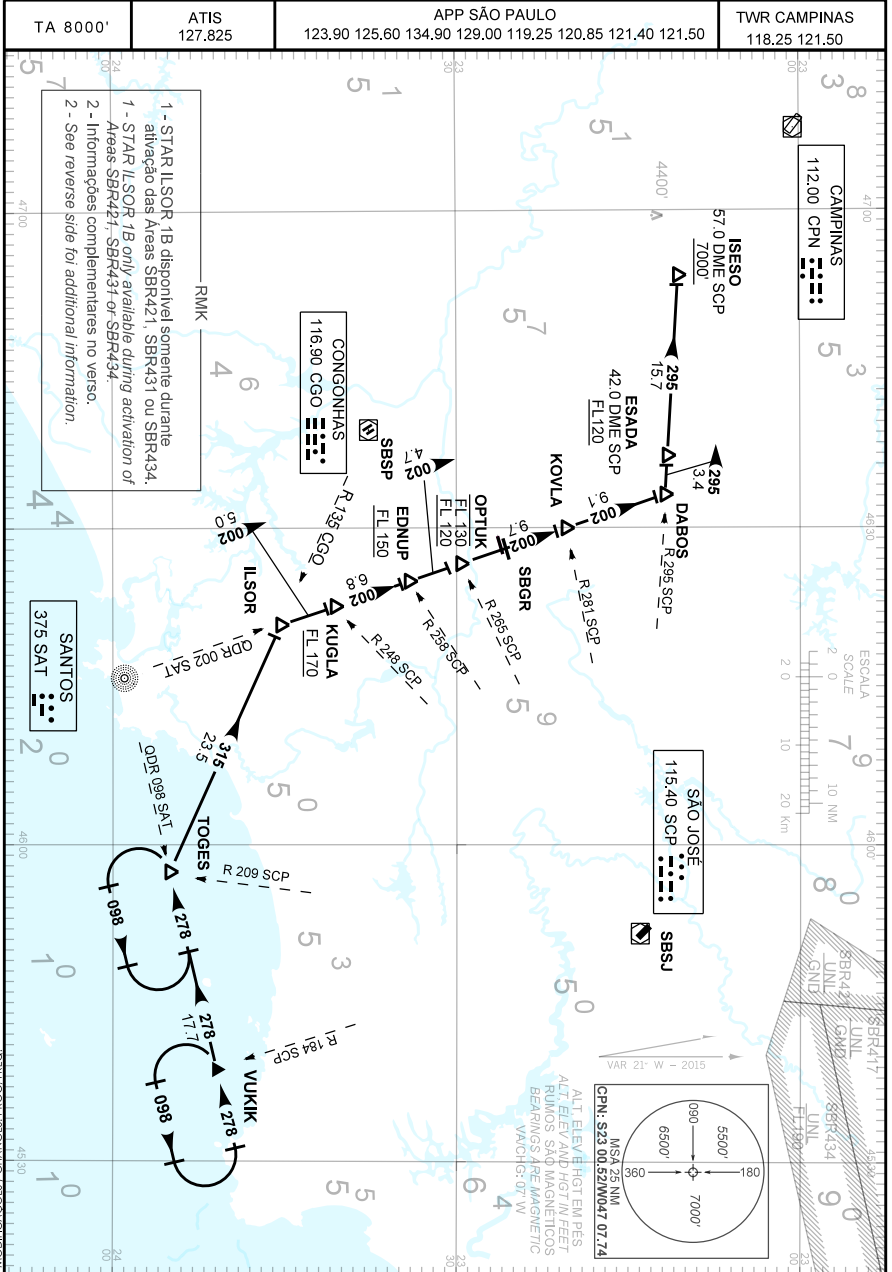

CARTA DE CHEGADA PADRÃO
 POR INSTRUMENTOS (STAR)
 STANDARD ARRIVAL CHART
 INSTRUMENT (STAR)

CAMPINAS / Viracopos, INTL (SBKP)
RWY 33
ILSOR 1B

CARTA DE CHEGADA PADRÃO
POR INSTRUMENTOS (STAR)
STANDARD ARRIVAL CHART
INSTRUMENT (STAR)

CAMPINAS / Viracopos, INTL (SBKP)
RWY 33
ILSOR 1B

DESCRIÇÃO TEXTUAL
TEXTUAL DESCRIPTION

CHEGADA ILSOR 1B

Manter QDM 278 SAT até TOGES. Curvar à direita RDL 135 CGO até ILSOR. Curvar à direita QDR 002 SAT até DABOS. Curvar à esquerda RDL 295 SCP até ISESO. Então, completar procedimento autorizado pelo ATC.

ILSOR 1B ARRIVAL

Maintain 278 SAT QDM to TOGES. Turn right, 135 CGO RDL to ILSOR. Turn right, 002 SAT QDR to DABOS. Turn left 295 SCP RDL to ISESO. Then, complete procedure authorized by ATC.

FALHA DE COMUNICAÇÃO
COMMUNICATION FAILURE