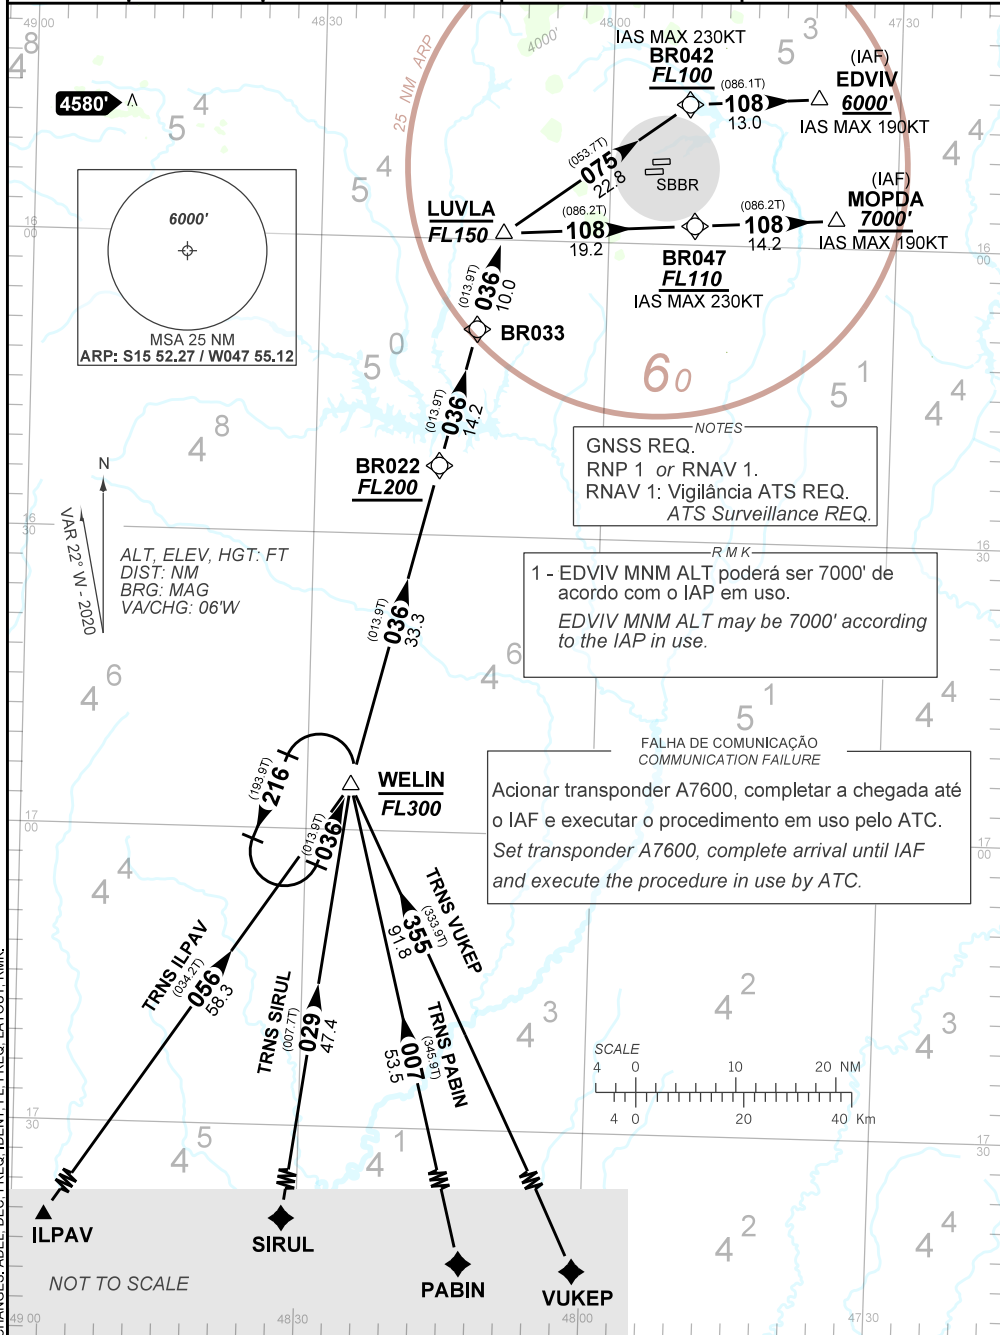

STANDARD ARRIVAL CHART
INSTRUMENT (STAR)

BRASÍLIA / Pres. Juscelino Kubitschek, INTL (SBBR)
RWY 29L/29R

RNAV EDVIV 1B - MOPDA 1B

AD ELEV: 3498'

TA 7000'	D-ATIS 127.80	ACC BRASÍLIA 125.05 123.75 121.50	APP BRASÍLIA 129.60 119.50 120.30 120.00 121.50	TWR BRASÍLIA 118.10 118.45 118.75 121.50
----------	---------------	-----------------------------------	---	--

CHANGES: ADEL, DEC, FREQ, IDENT, FL, FREQ, LAYOUT, RMK.